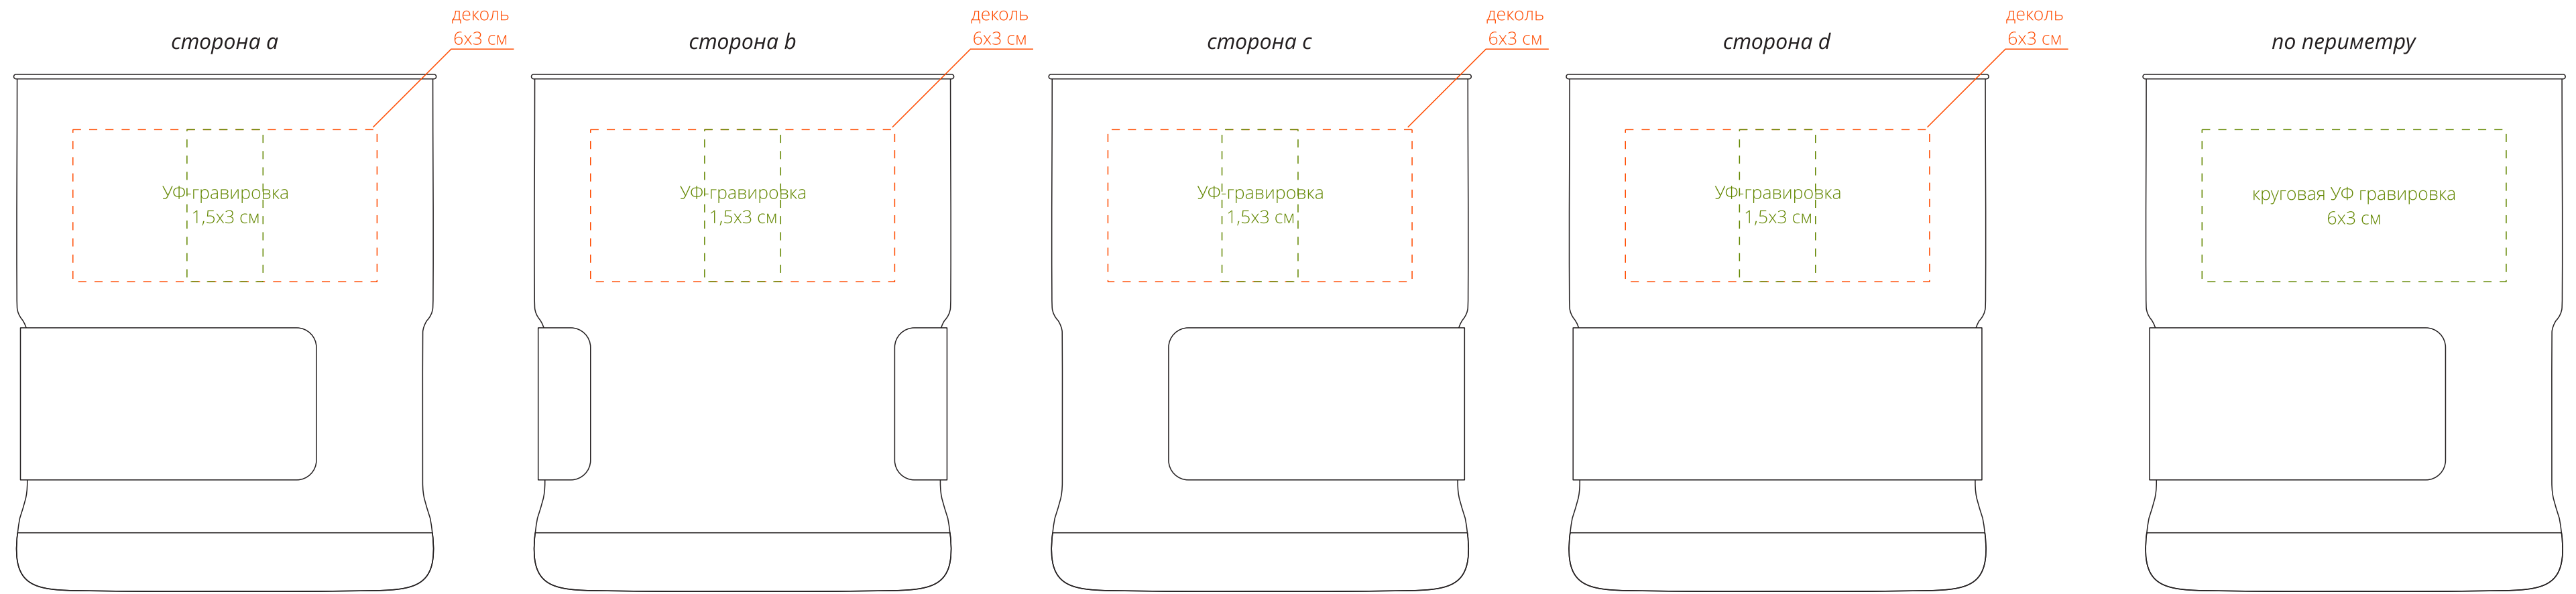

Арт. 19065
Стакан для виски Woodlyn, ver.2
M1:1

Важно!
Для УФ-гравировки и холодной деколи: нанесение возможно только на двух противоположных сторонах.