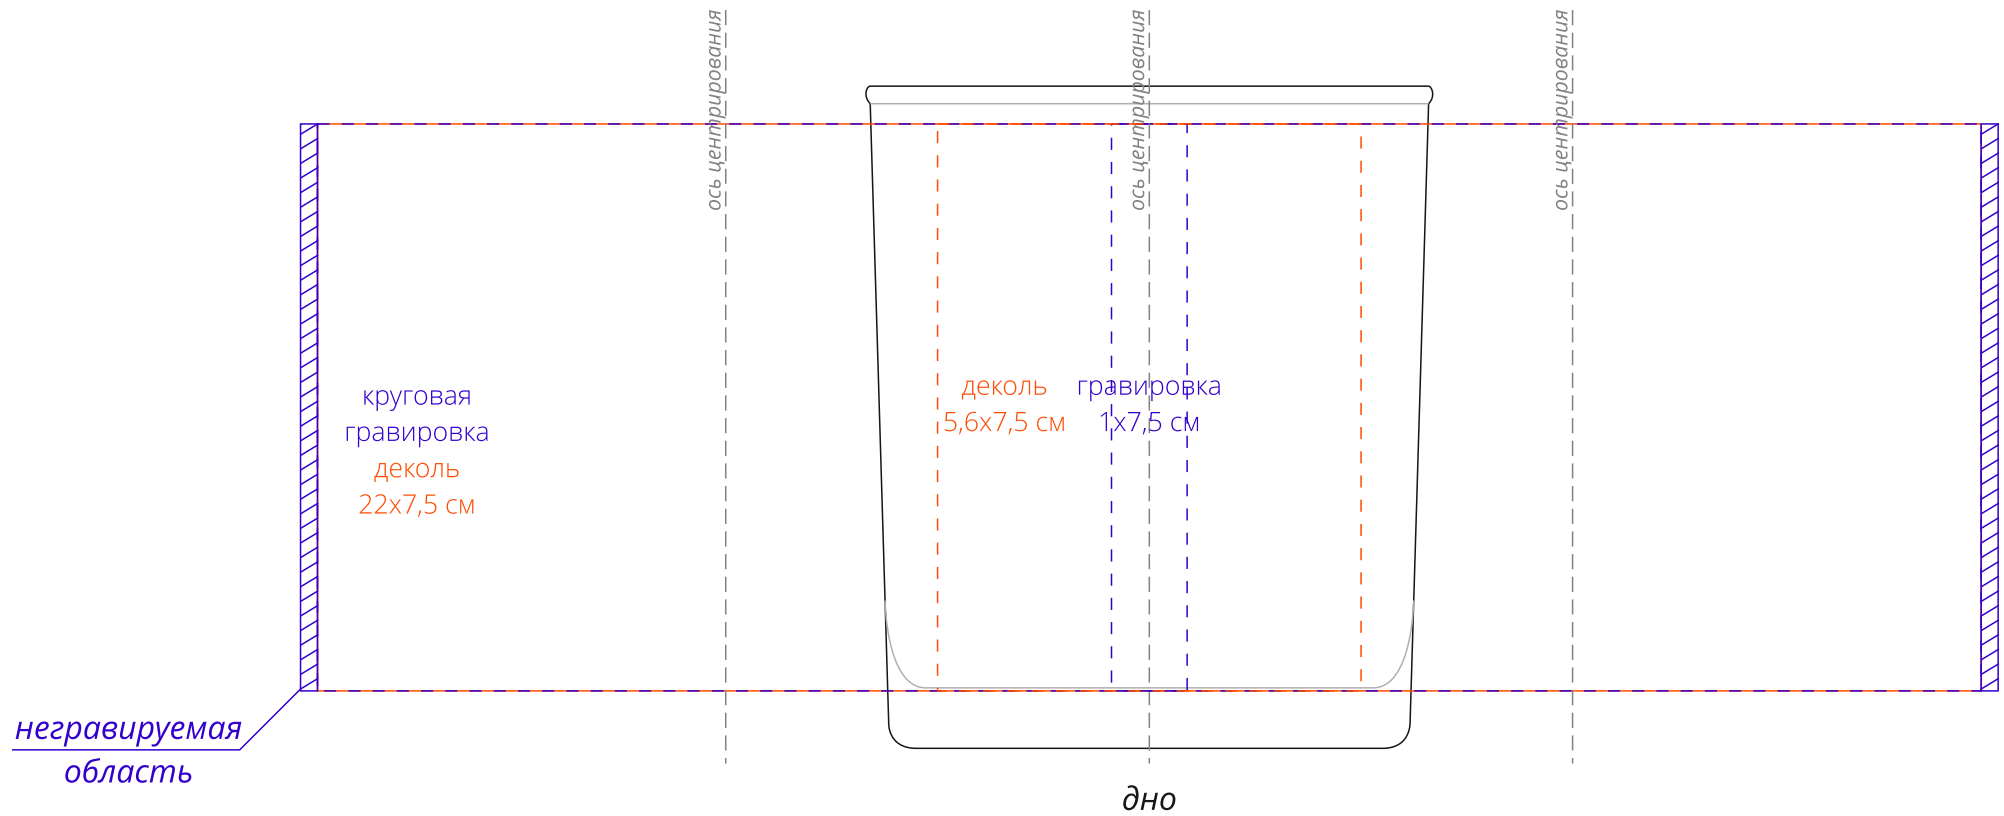

Арт. 19026
Стакан Istanbul
M1:1

*выноска должна быть
в «зеркале»

Внимание!
При печати по цветным изделиям белый цвет может
принимать оттенок цвета изделия.