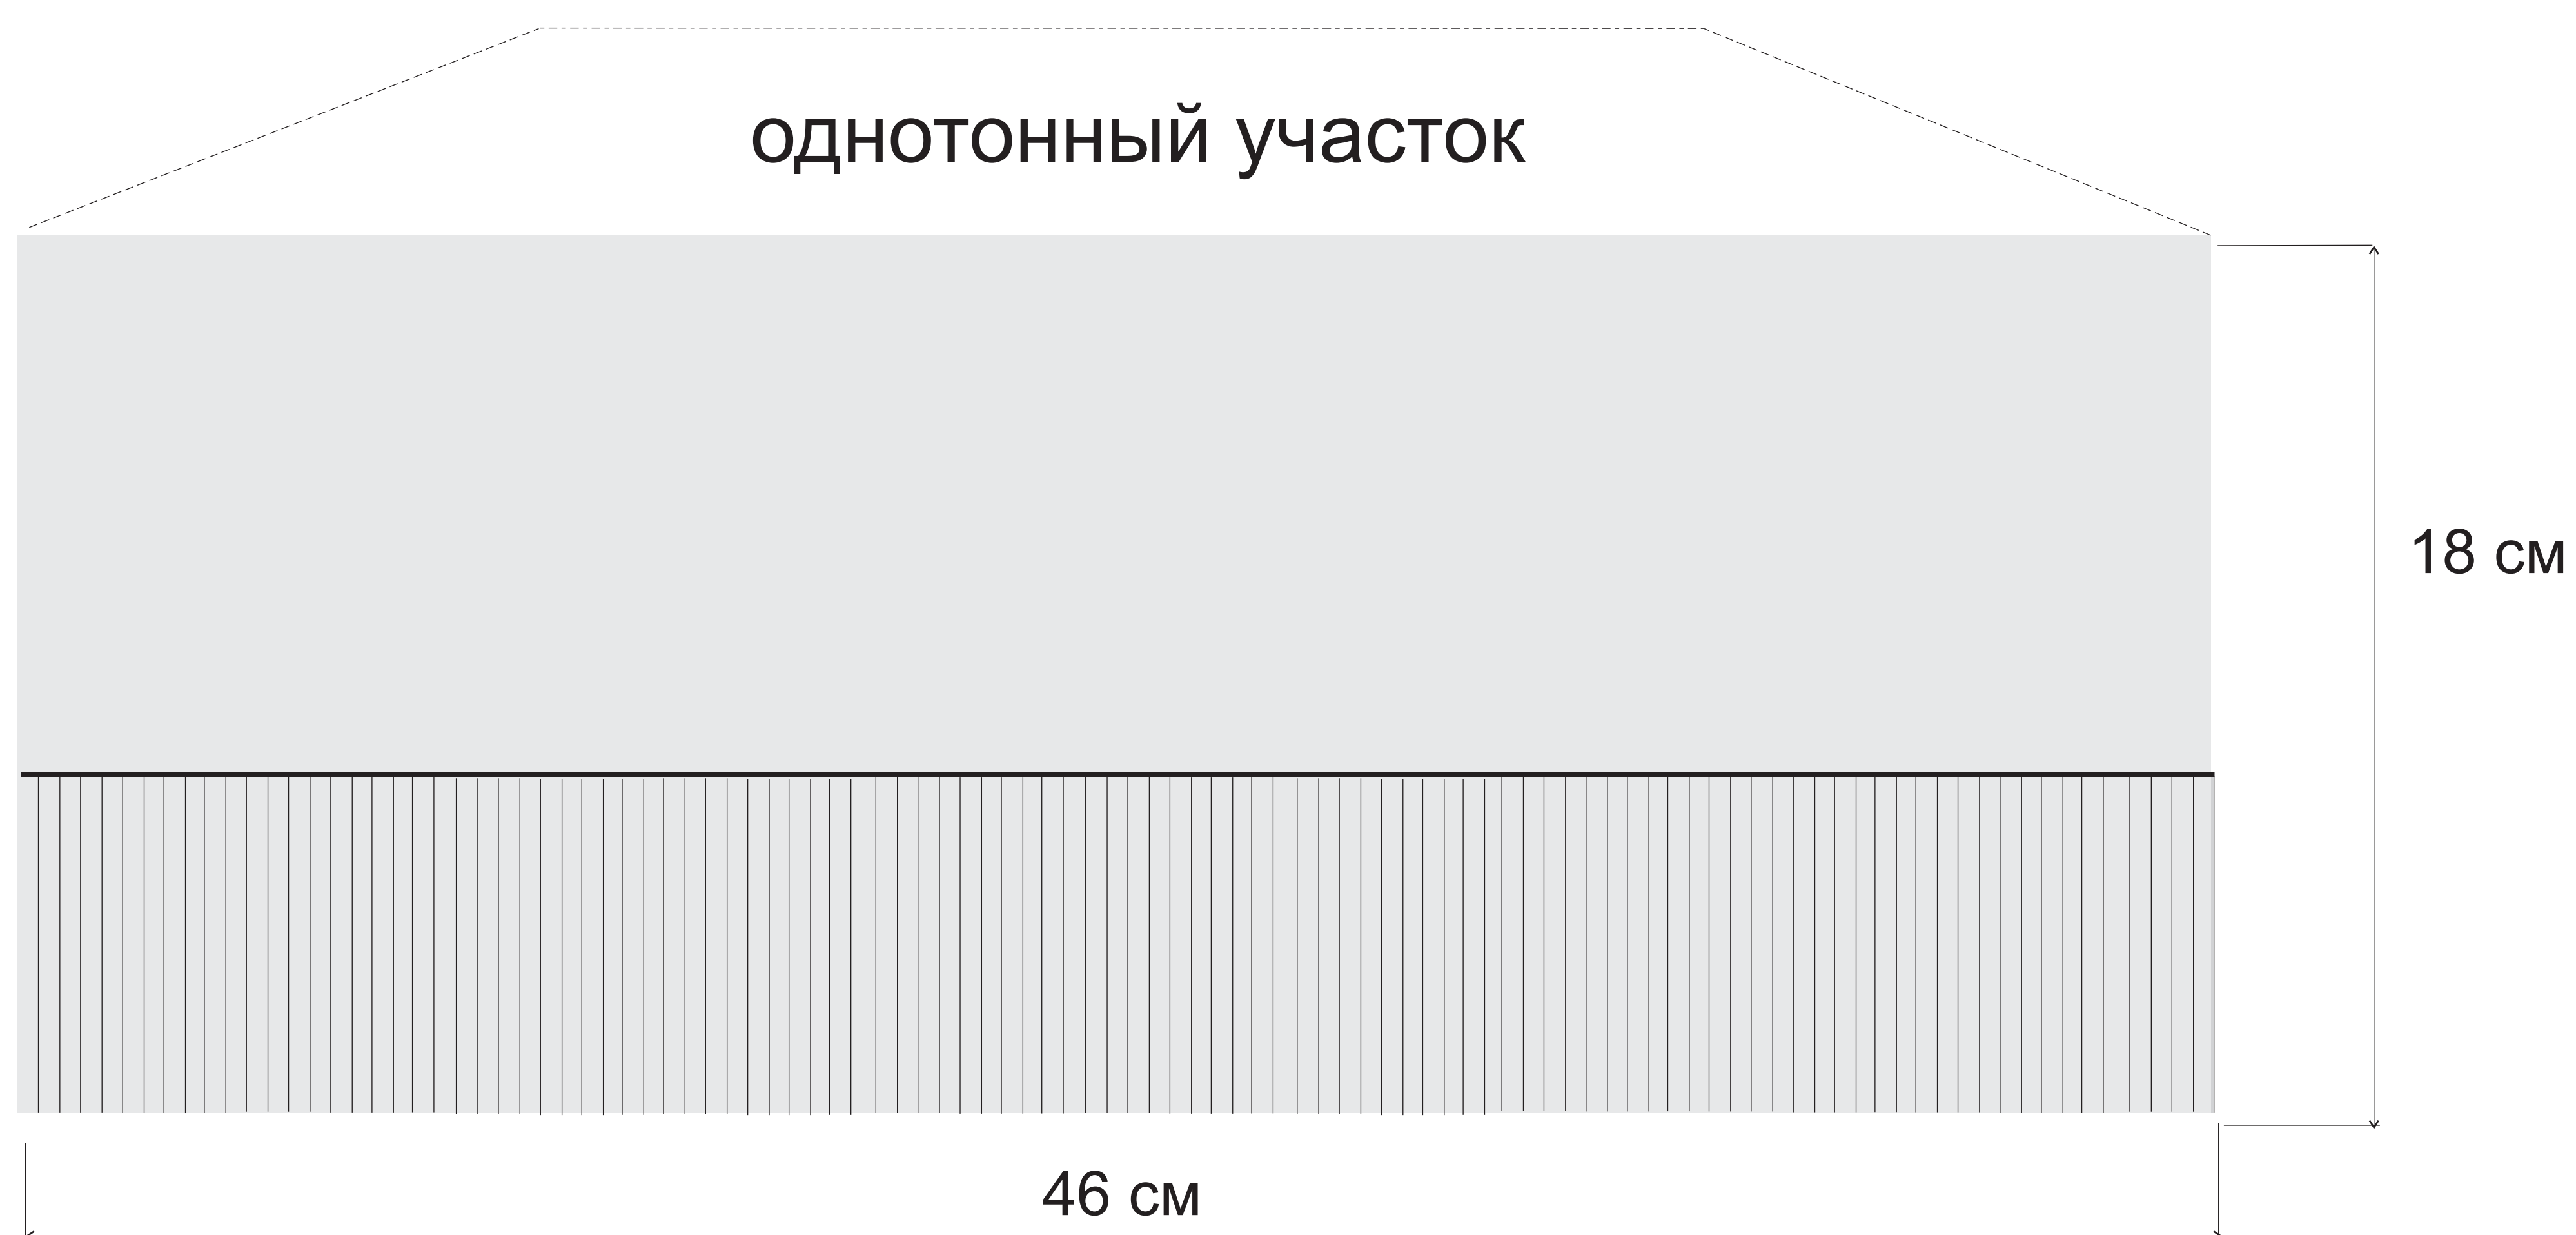

19014.02 Шапка Joyful
на заказ, полушерсть
Масштаб 1:1

Отворот поднят вверх

Отворот опущен вниз