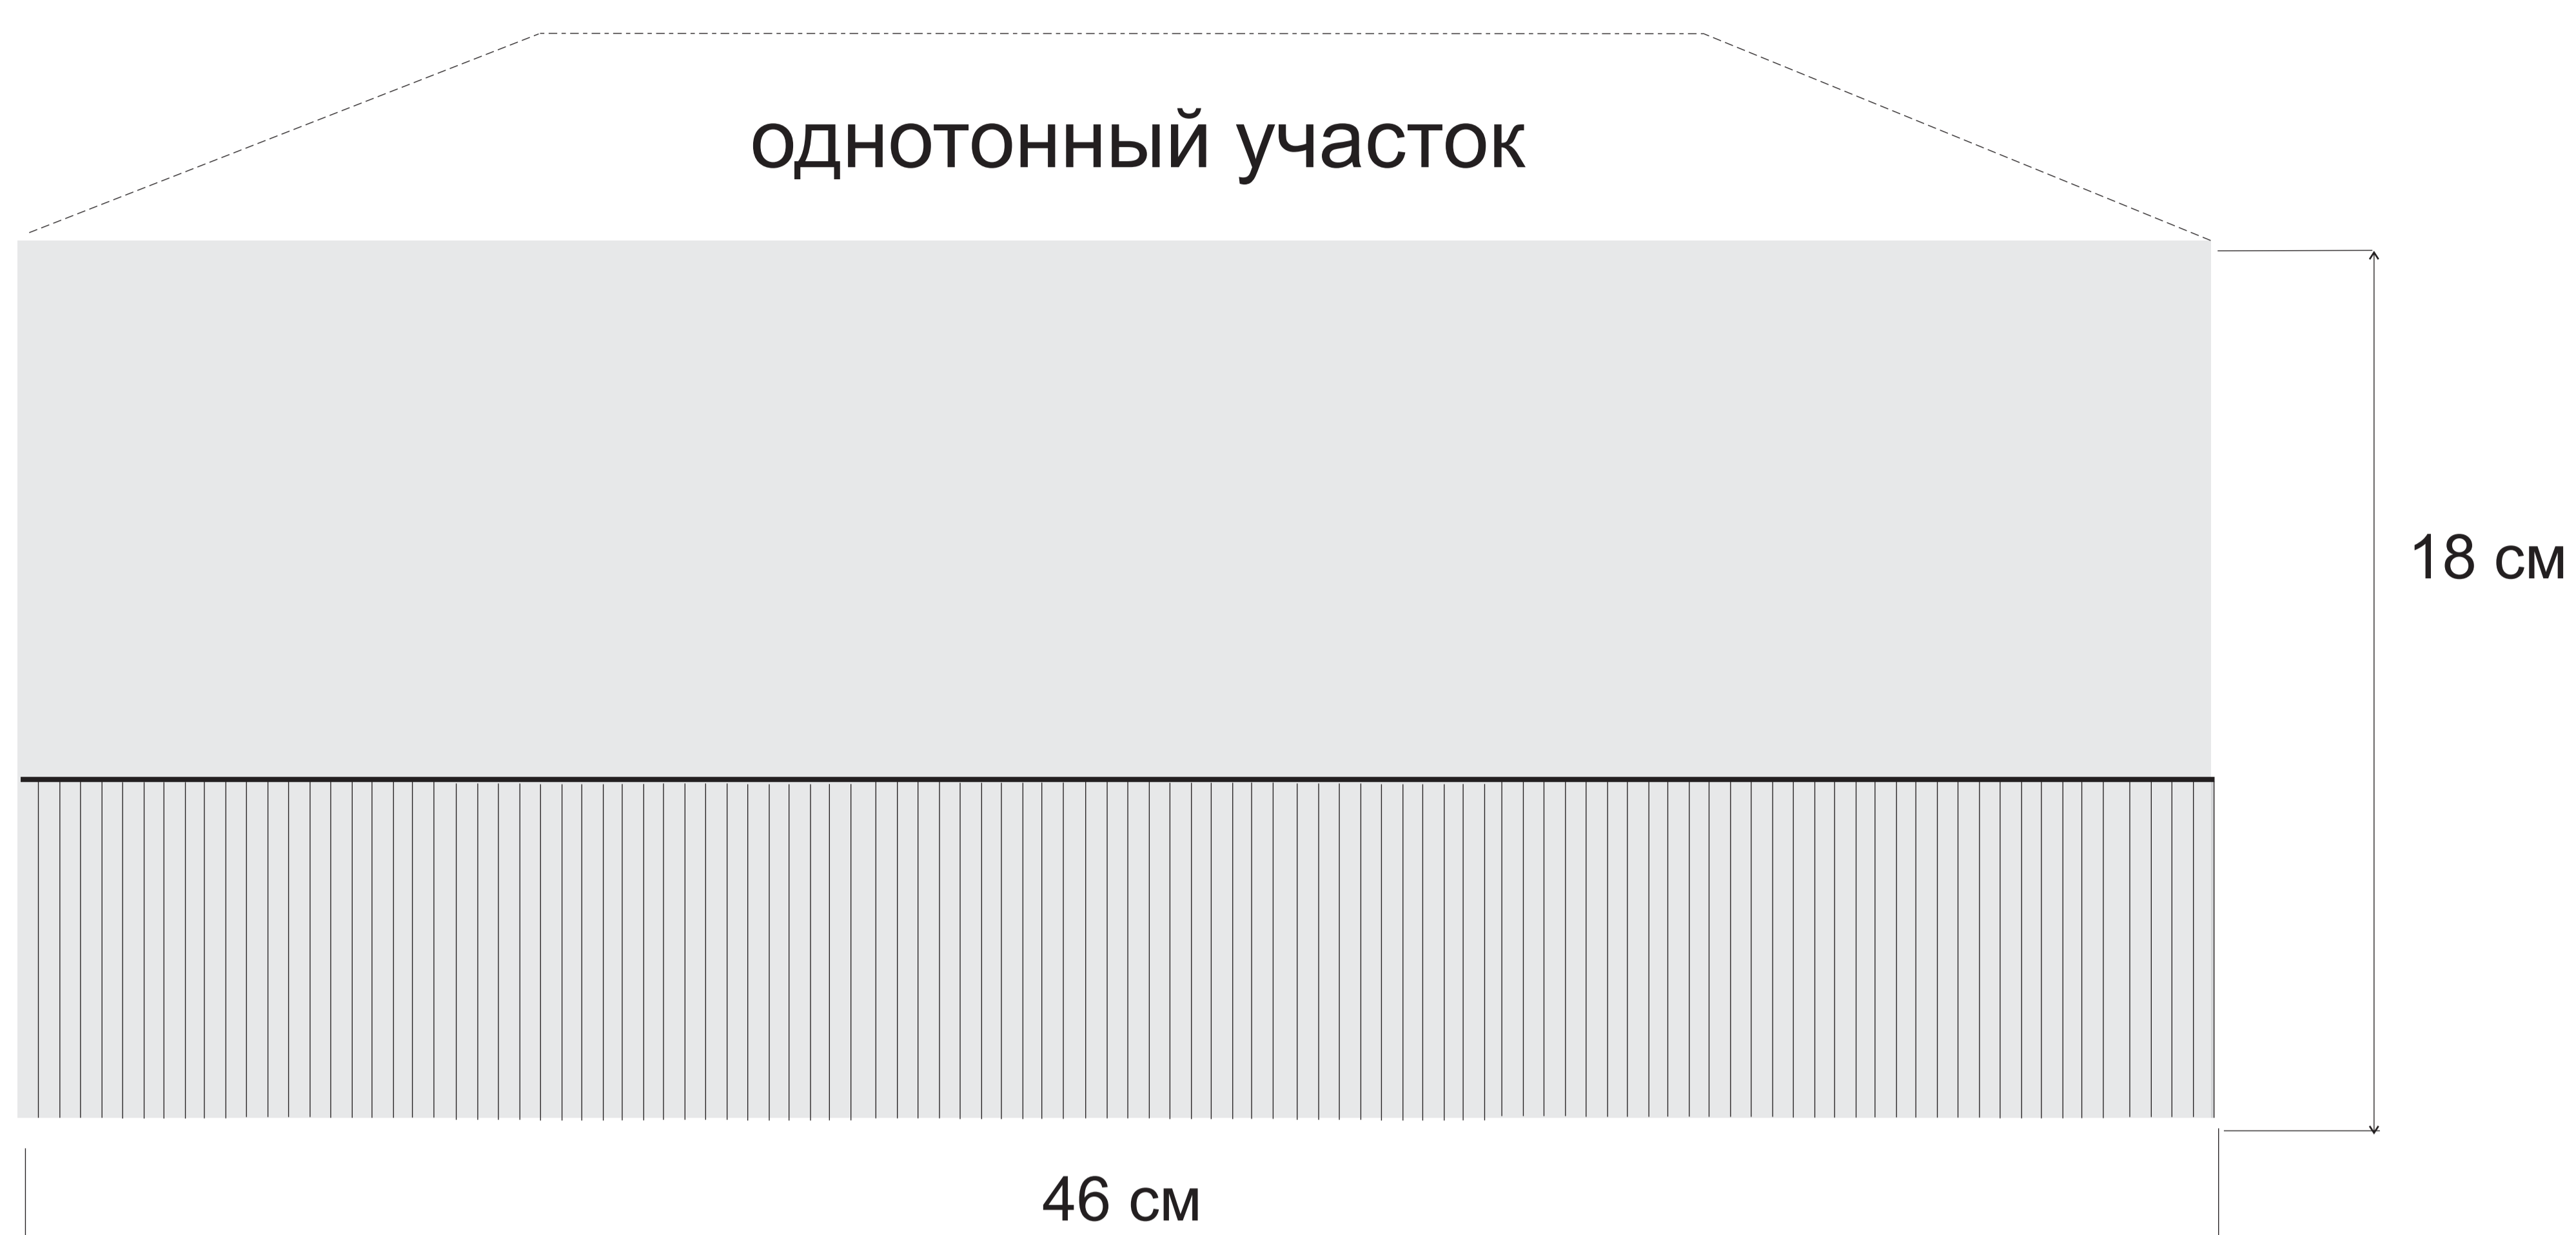

19014.01 Шапка Joyful  
на заказ, акрил  
Масштаб 1:1

**Отворот поднят вверх**

**Отворот опущен вниз**