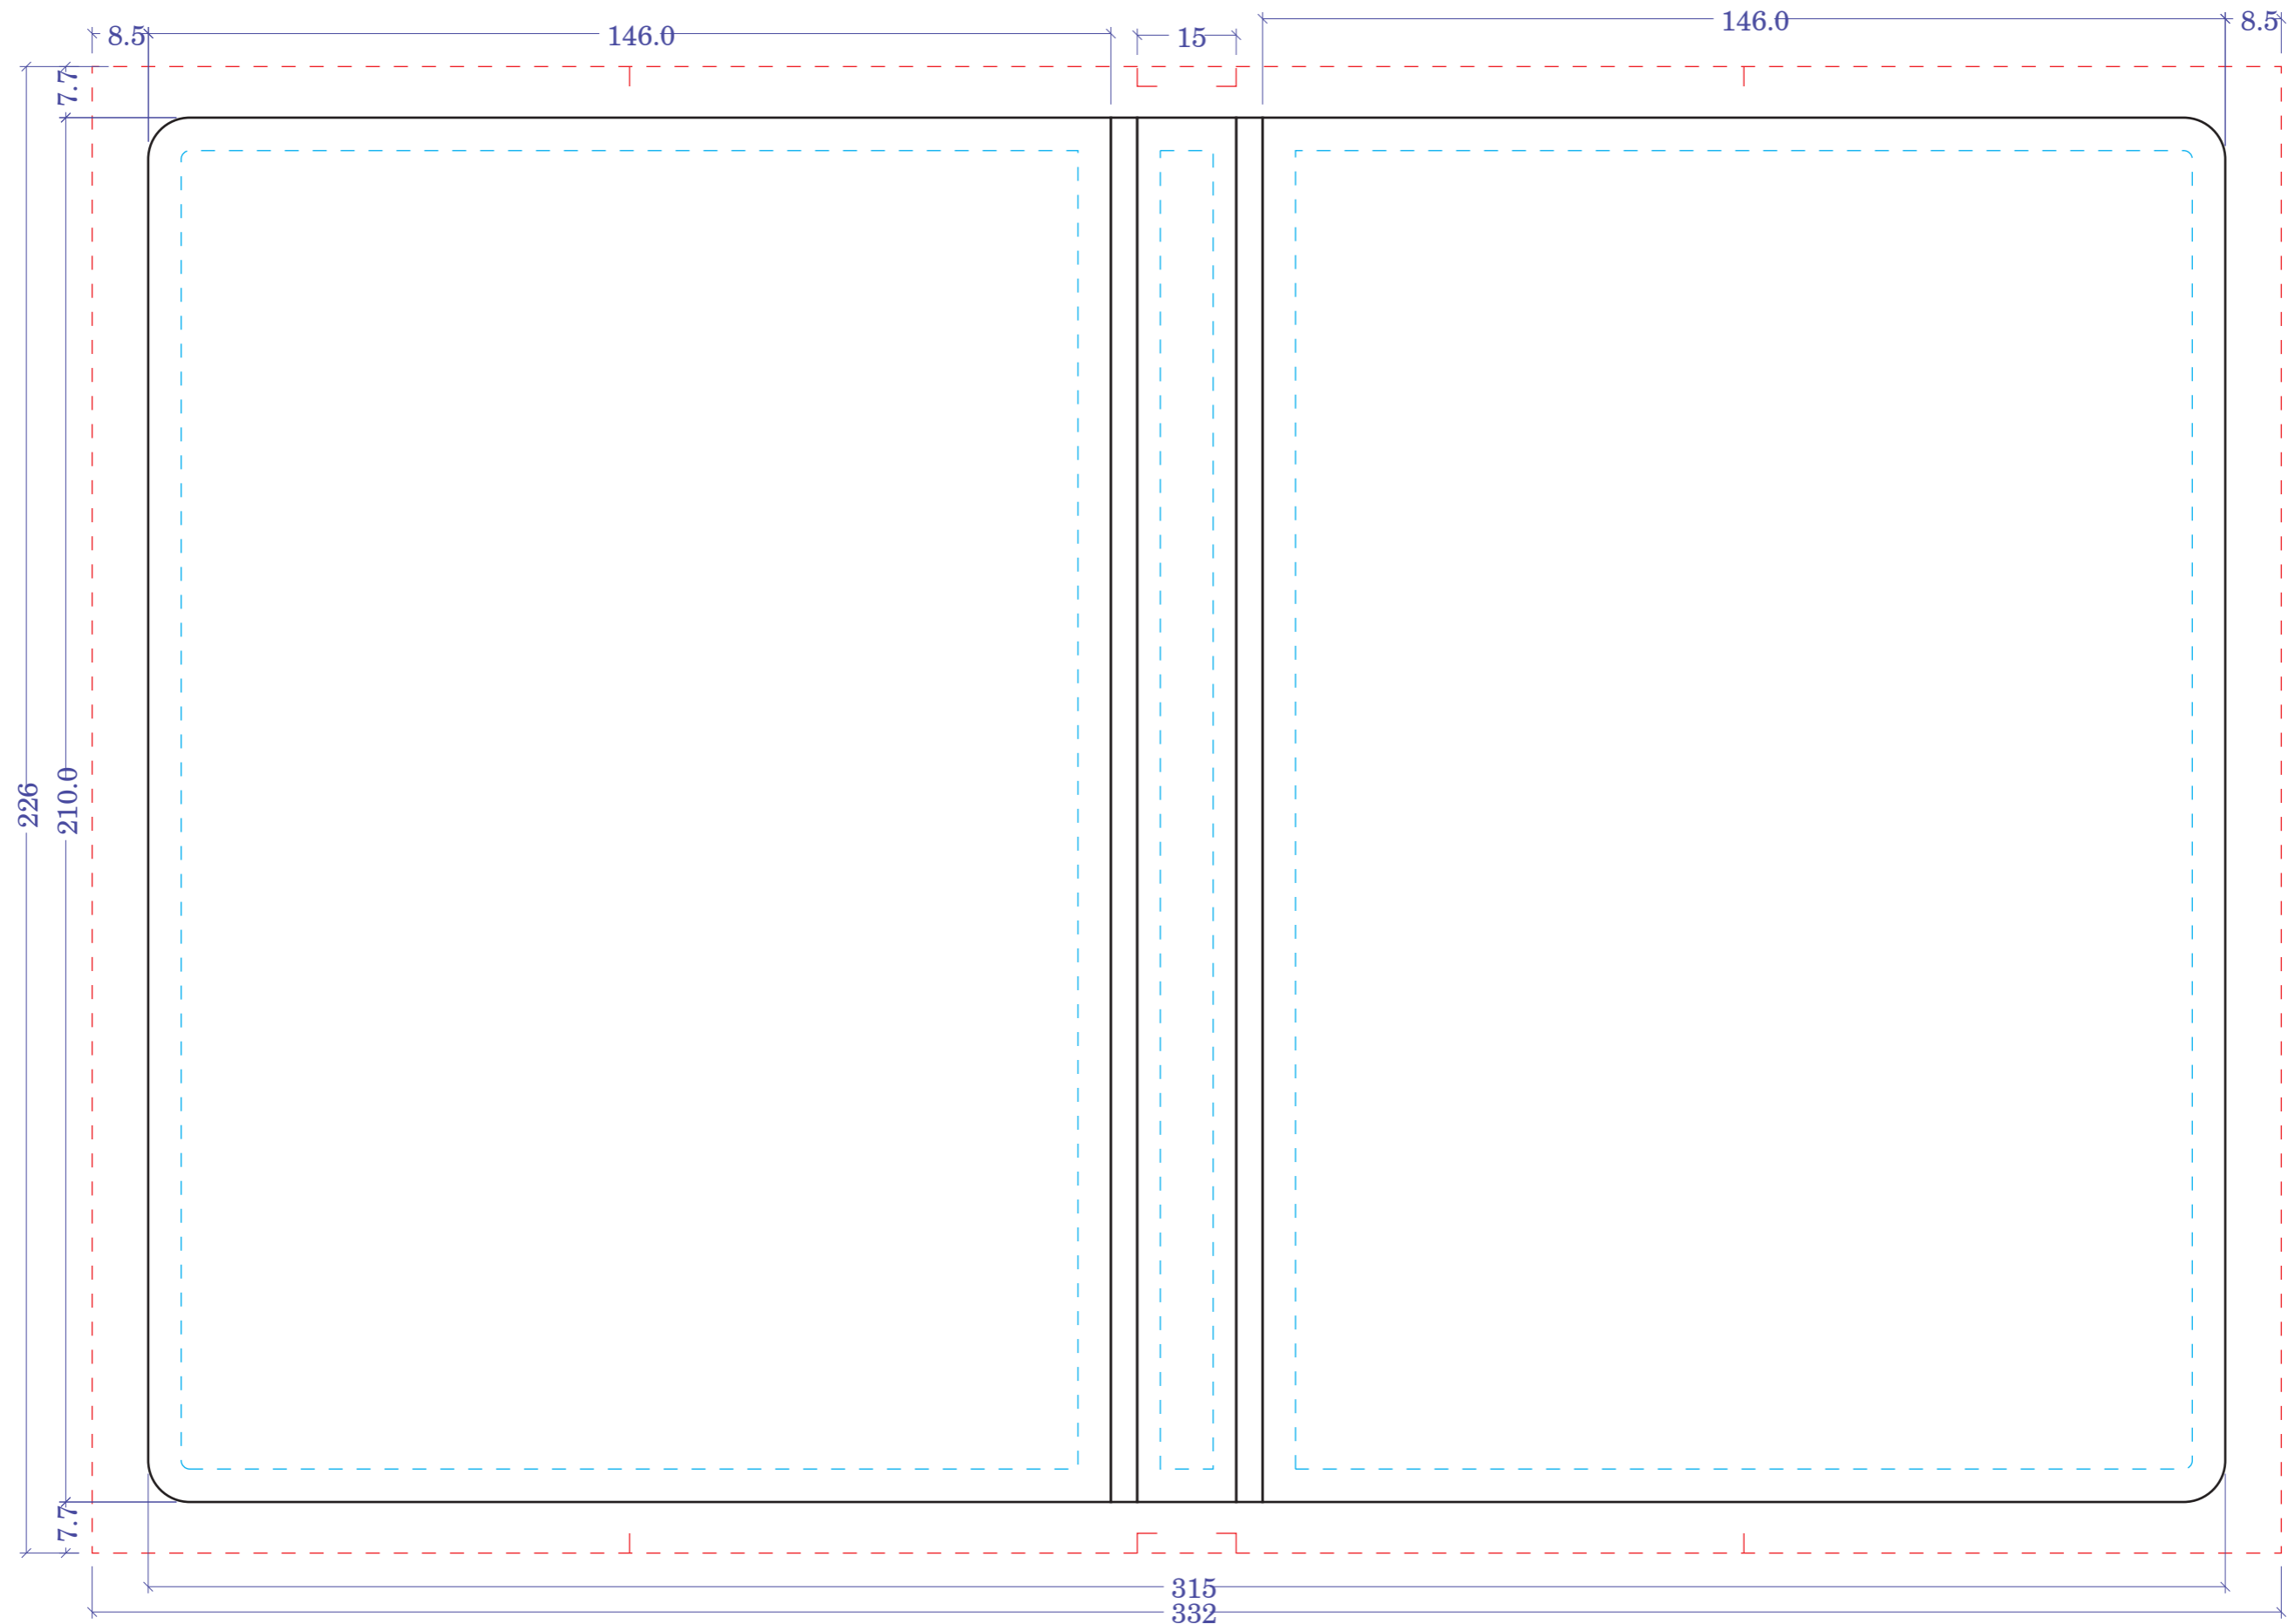

Блок: ежедневник 15\*21 CONCEPT недат. 256 полос, скругленный угол  
Крышка: скругленный угол, твердая обл.    Материал (цвет)/ламинат бархат  
Печать: цифровая 4/0

Снаружи

ЛАМИНАТ

**ВНИМАНИЕ!** Перед утверждением макета проверьте все необходимые данные (текст, цифры, изображения и т.д.).  
После подписания макета претензии не принимаются!