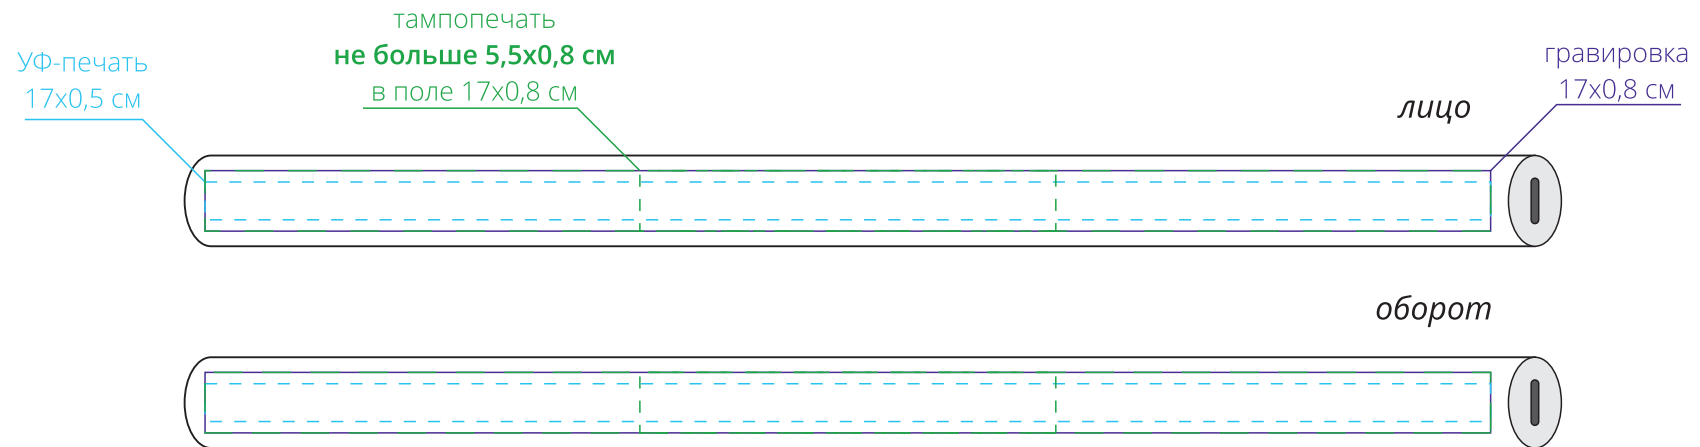

Арт. 1883  
Карандаш простой Carpenter  
M1:1

**Важно!**

**Для гравировки по дереву**

**- цвет нанесения на дереве обусловлен текстурой природного материала  
и может быть неоднородным!**