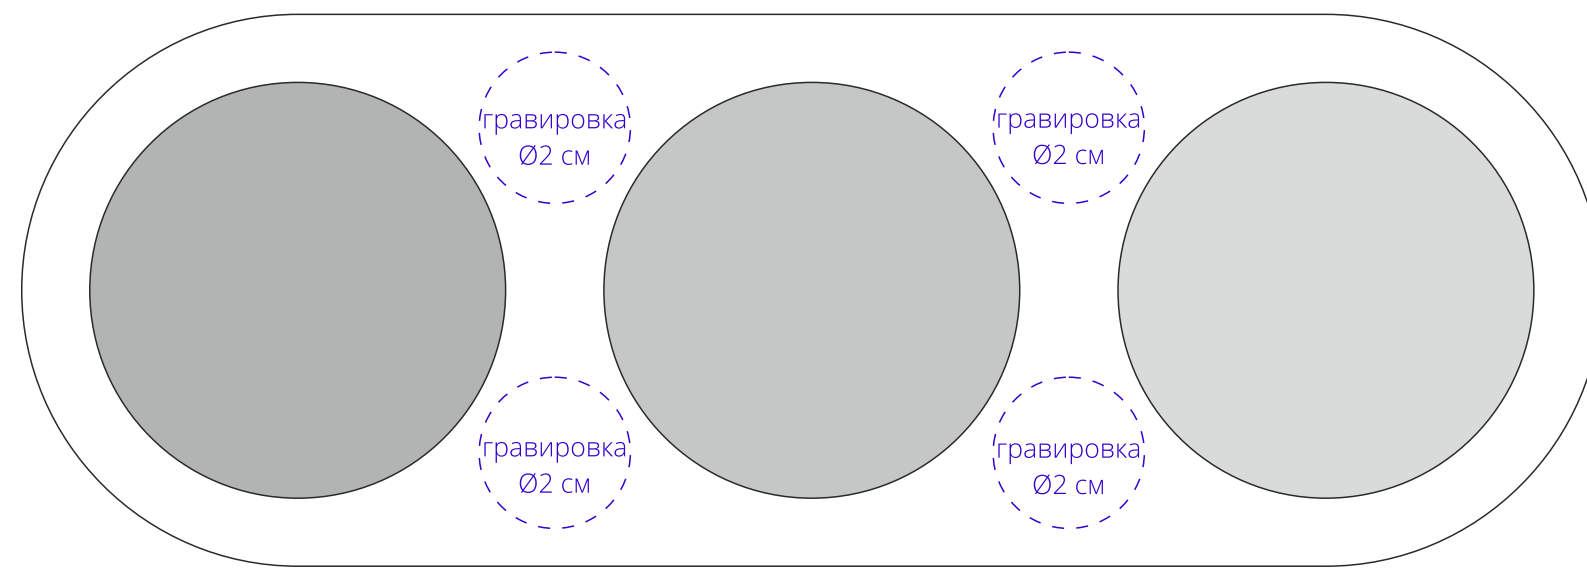

подставка для карандашей

сверху

сторона a

сторона b

подставка для скрепок

разделитель (может быть в любом месте подставки для скрепок)

подставка для карт и визиток

Важно!
Для гравировки по дереву
- цвет нанесения на дереве обусловлен текстурой природного материала
и может быть неоднородным!