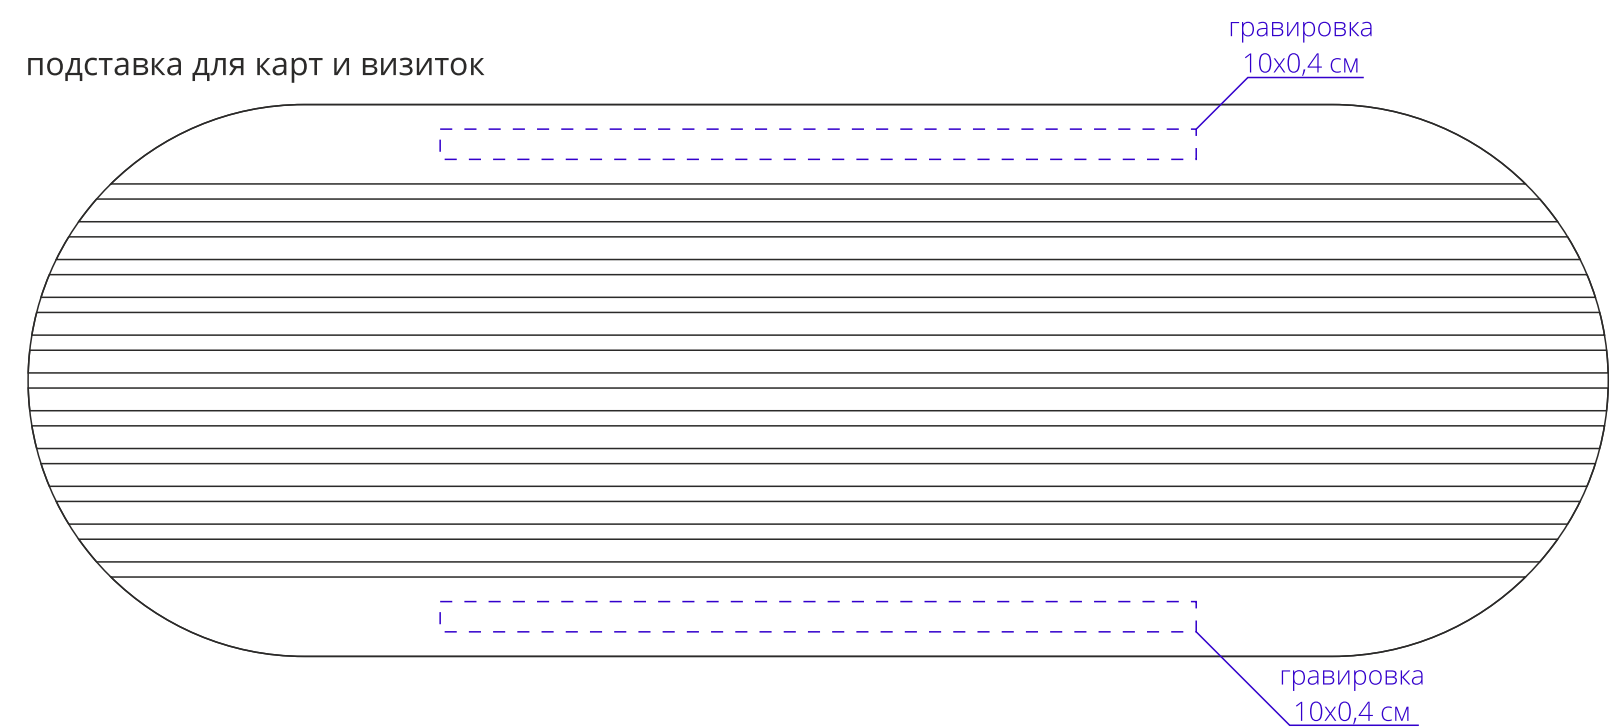

подставка для карандашей

сверху

сторона a

сторона b

подставка для скрепок

разделитель (может быть в любом месте подставки для скрепок)

подставка для карт и визиток

Важно!
Для гравировки по дереву
- цвет нанесения на дереве обусловлен текстурой природного материала
и может быть неоднородным!