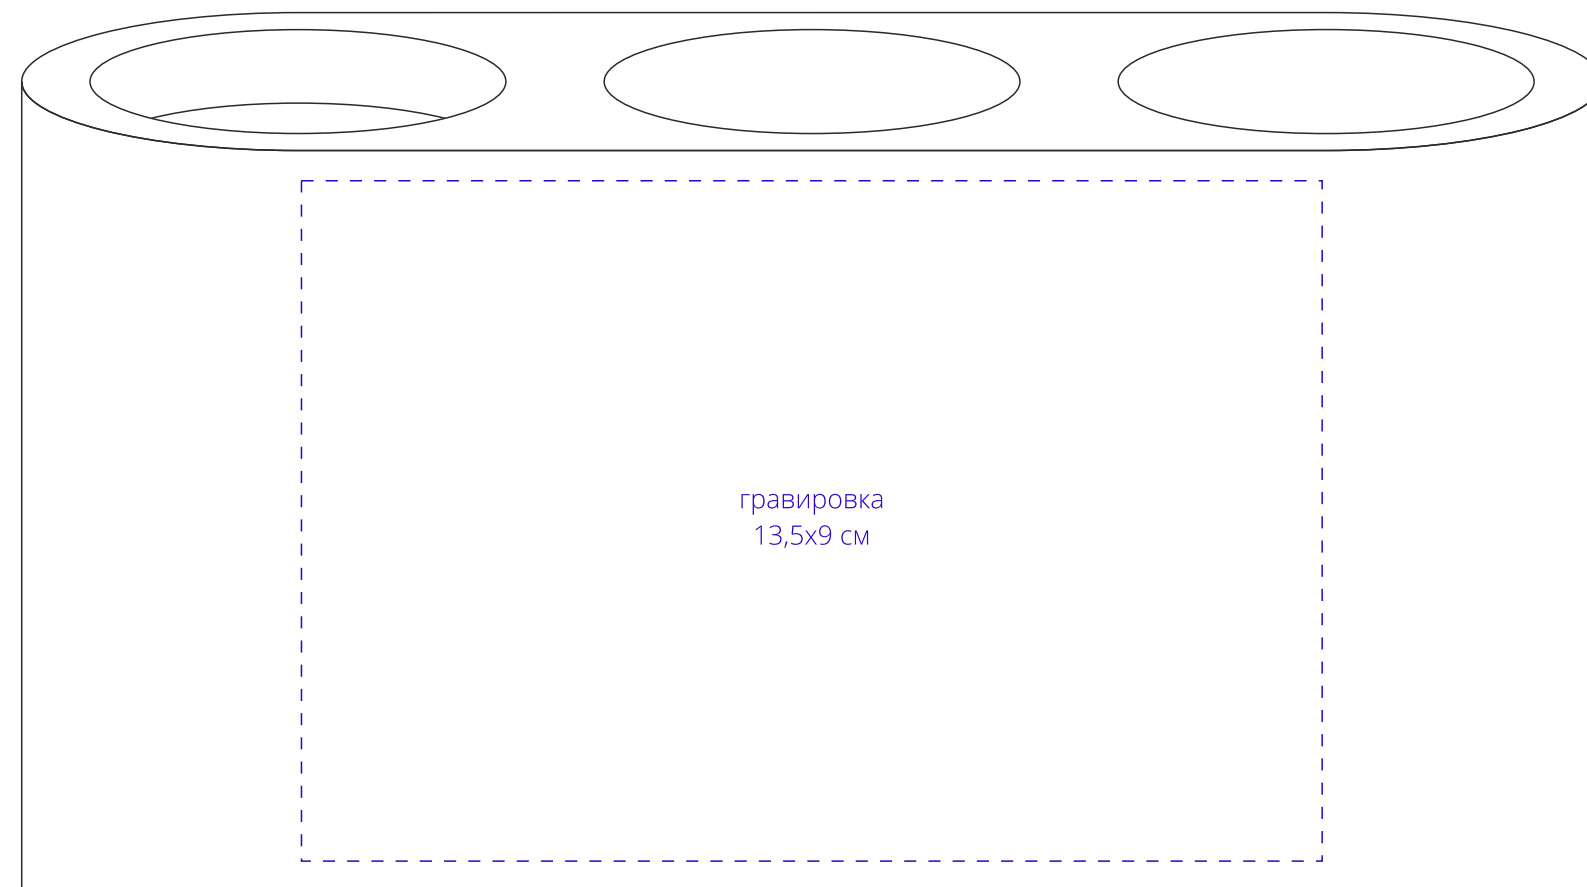

подставка для карандашей

сверху

сторона a

сторона b

подставка для скрепок

разделитель (может быть в любом месте подставки для скрепок)

подставка для карт и визиток

Важно!
Для гравировки по дереву
- цвет нанесения на дереве обусловлен текстурой природного материала
и может быть неоднородным!