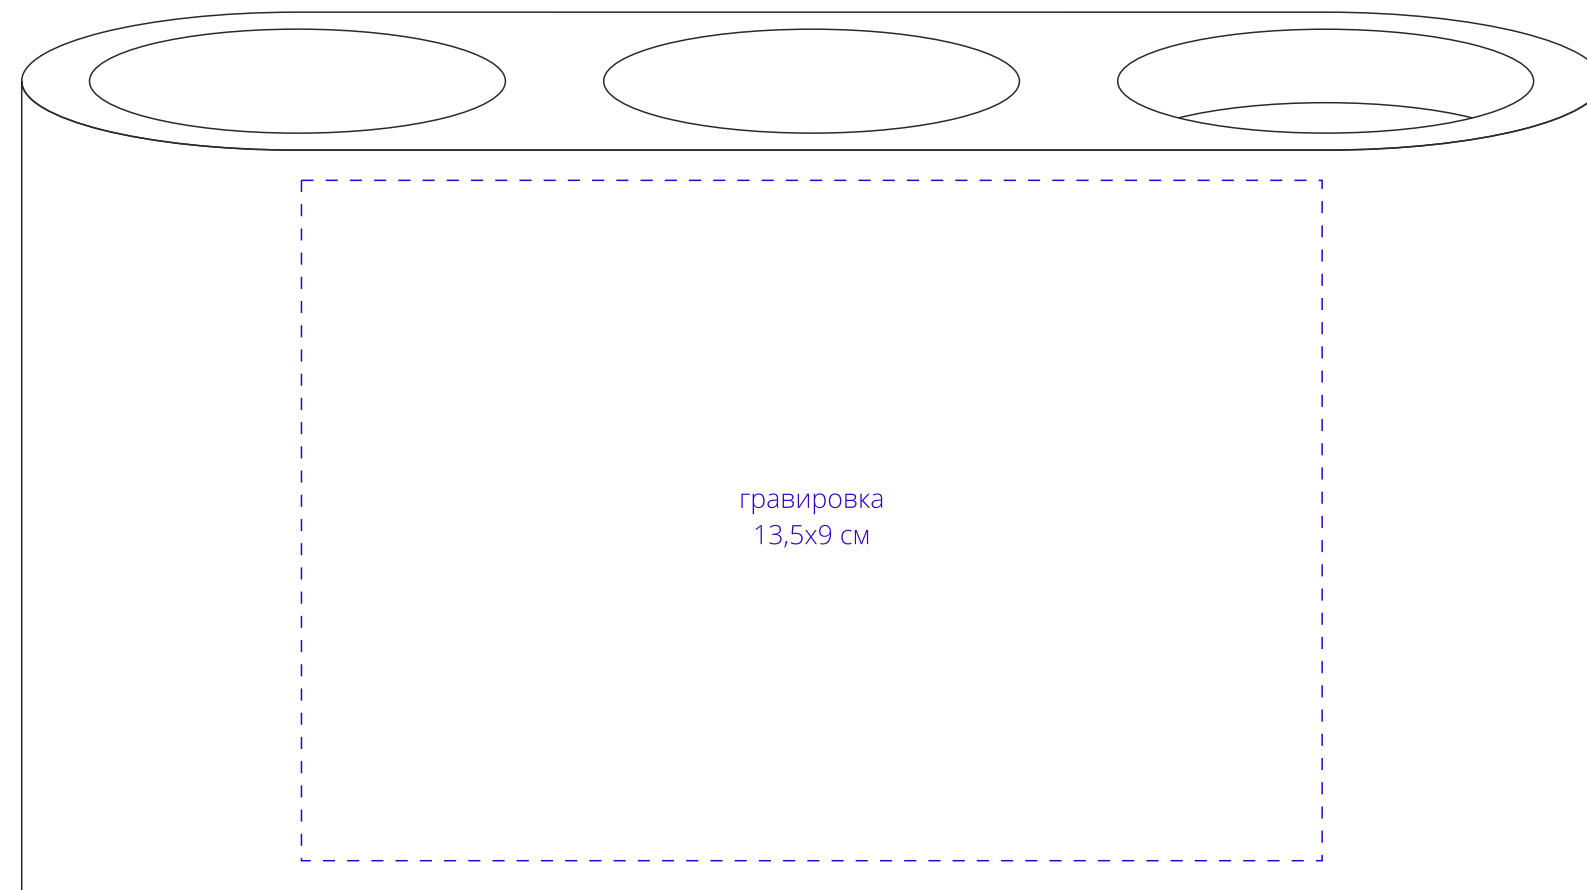

подставка для карандашей

сверху

сторона a

сторона b

подставка для скрепок

разделитель (может быть в любом месте подставки для скрепок)

подставка для карт и визиток

Важно!
Для гравировки по дереву
- цвет нанесения на дереве обусловлен текстурой природного материала
и может быть неоднородным!