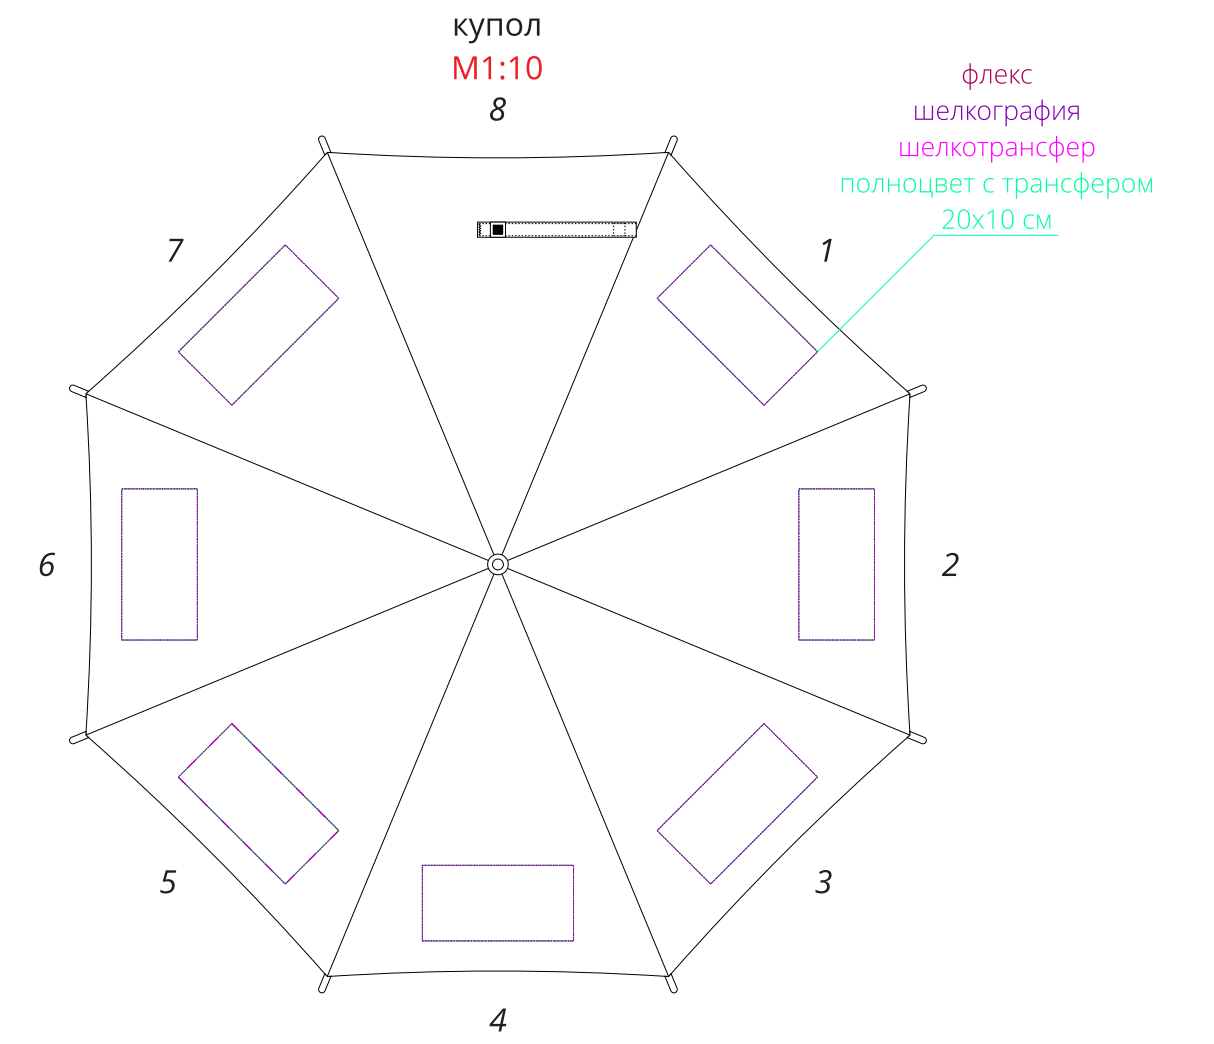

хлястик (зонт в закрытом виде, ручка зонта направлена вниз)
M1:1

строчка
пришива

схематичное
изображение зонта

ручка
M1:1

слева от кнопки

сторона с кнопкой

справа от кнопки

напротив кнопки