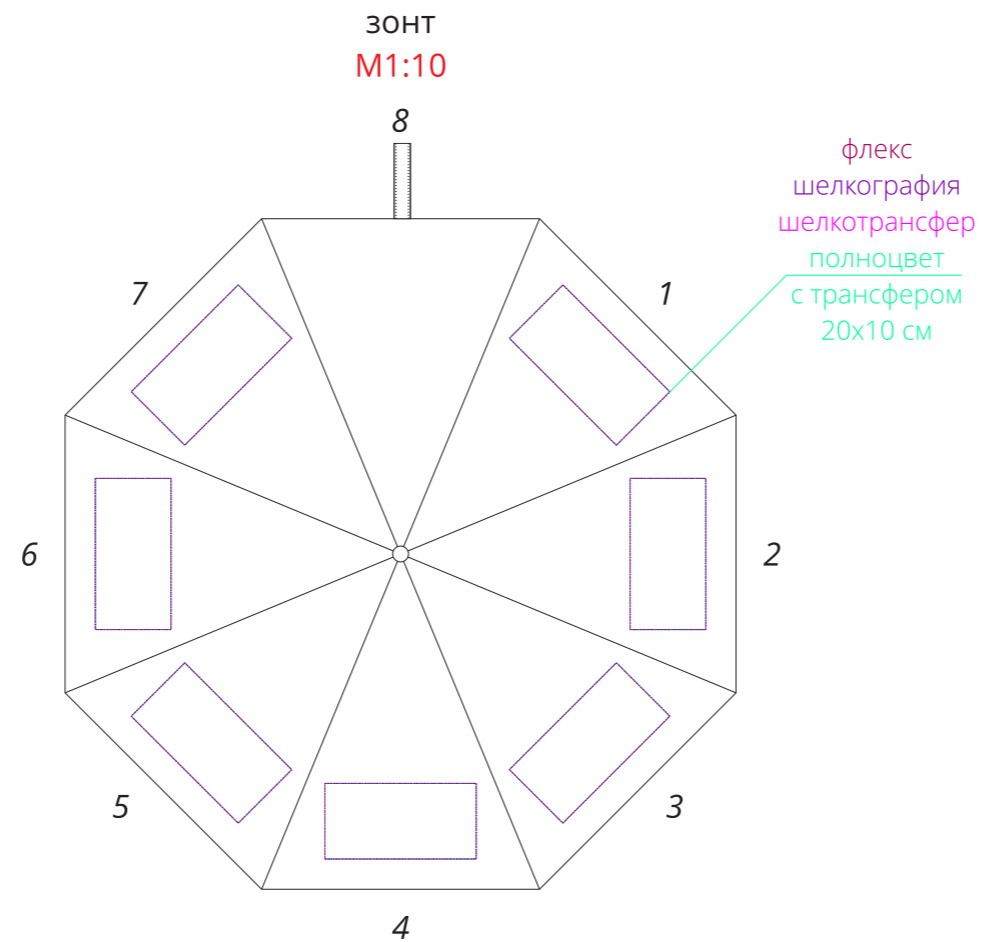

Арт. 18780
Зонт-трость Rainolla

хлястик (зонт в закрытом виде, ручка зонта направлена вниз)

M1:1

схематичное
изображение зонта