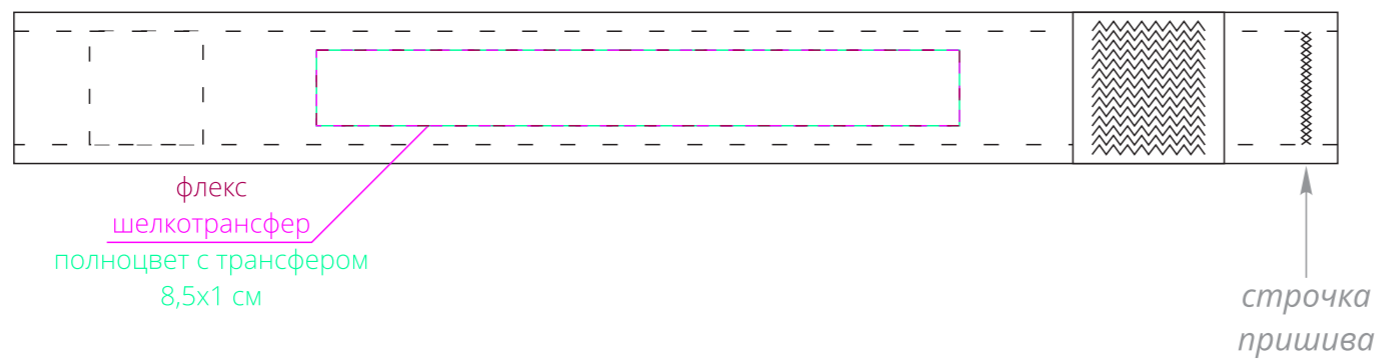

Арт. 18780
Зонт-трость Rainolla

хлястик (зонт в закрытом виде, ручка зонта направлена вниз)

M1:1

схематичное
изображение зонта