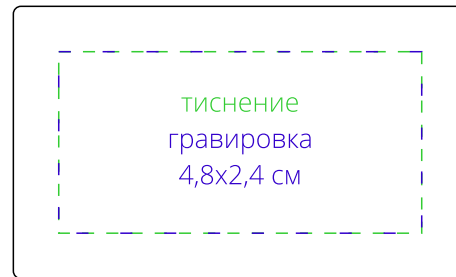

Арт. 18746

Лейбл кожаный Рзсек, М

М1:1

сторона а

*сторона b
(замша)*