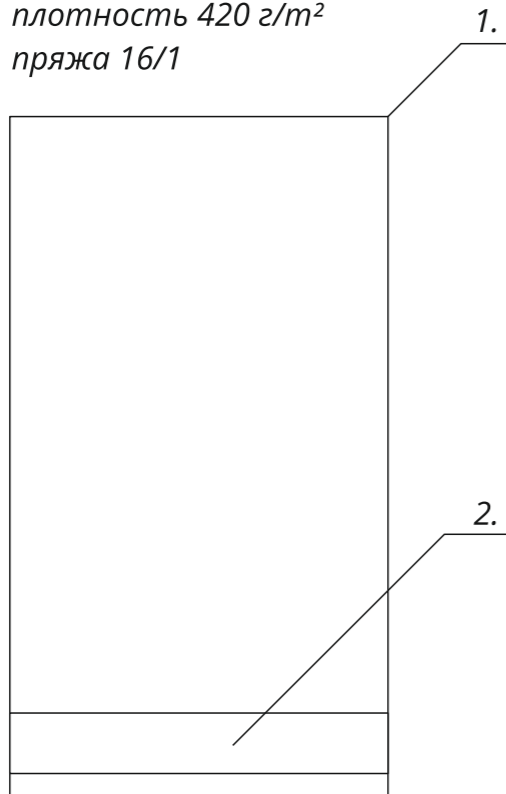

Арт. 18691.01

Полотенце на заказ Surpass, логотип в бордюре, среднее

M1:10

полотенце гладкокрашеное  
размер 50x90 см  
бордюр 8 см  
плотность 420 г/м<sup>2</sup>  
пряжа 16/1

1. Основа - текстильный Pantone 1

2. Бордюр с логотипом/рисунком - текстильный Pantone 2, Pantone 3

вариант 1  
(логотипа/рисунка)

вариант 2  
(логотипа/рисунка)

 19-4019 (текстильный Pantone 1)

 14-1756 (текстильный Pantone 2)