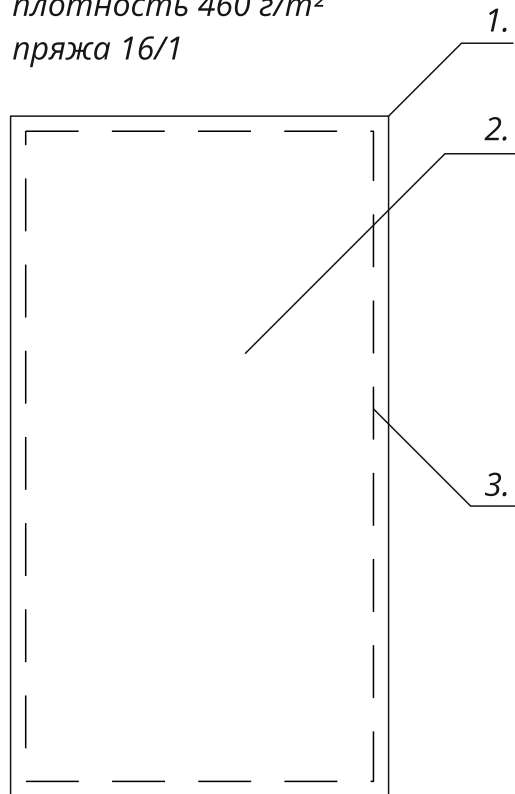

Арт. 18689.01

Полотенце на заказ Surpass, пестротканый логотип, среднее

M1:10

полотенце пестротканое
размер 50x90 см
плотность 460 г/м²
пряжа 16/1

1. Основа — текстильный Pantone 1

2. Цвет рисунка — текстильный Pantone 2

3. Логотип/рисунок может быть в любом месте и
любого размера внутри данного прямоугольника

вариант
логотипа/рисунка

■ 19-3933 (текстильный Pantone 1)

□ белый (текстильный Pantone 2)