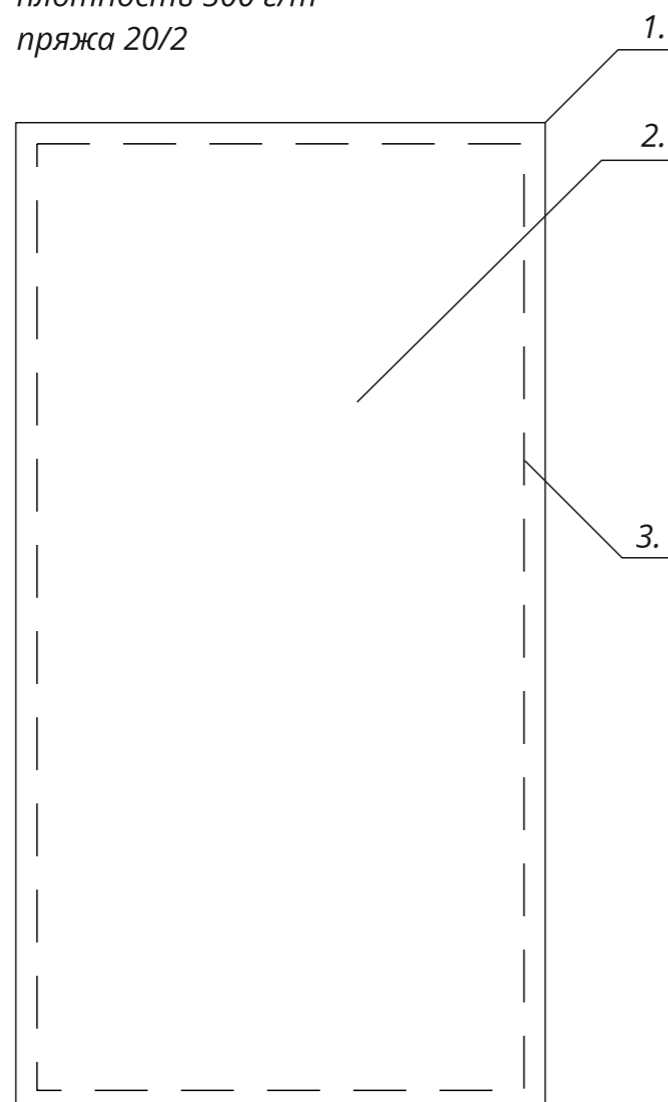

Арт. 18688.01
Полотенце на заказ Surpass, рельефный логотип, большое
M1:10

полотенце гладкокрашеное
размер 70x130 см
плотность 500 г/м²
пряжа 20/2

1. Основа - текстильный Pantone
2. Канавка - рельефный логотип/рисунок
3. Логотип/рисунок может быть в любом месте и любого размера внутри данного прямоугольника

вариант
логотипа/рисунка

- 15-1335 (текстильный Pantone)
- канавка (логотип/рисунок)