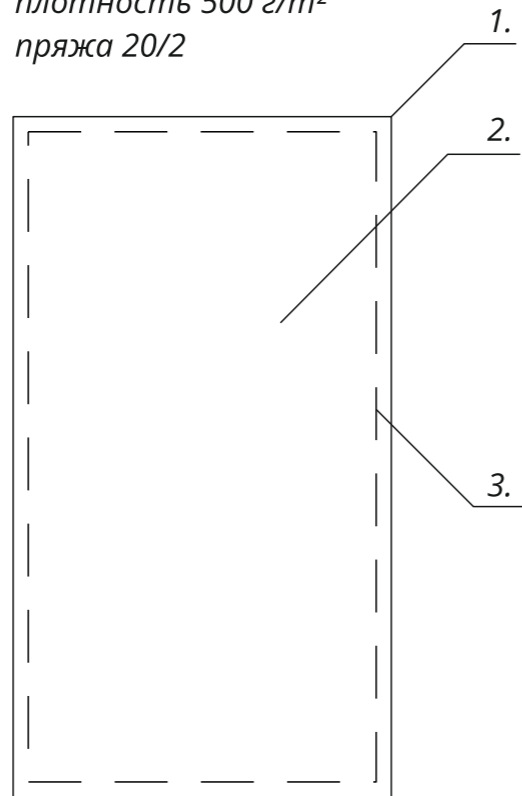

Арт. 18687.01

Полотенце на заказ Surpass, рельефный логотип, среднее

M1:10

полотенце гладкокрашеное
размер 50х90 см
плотность 500 г/м²
пряжа 20/2

1. Основа - текстильный Pantone

2. Канавка - рельефный логотип/рисунок

3. Логотип/рисунок может быть в любом месте и
любого размера внутри данного прямоугольника

вариант
логотипа/рисунка

15-1335 (текстильный Pantone)

канавка (логотип/рисунок)