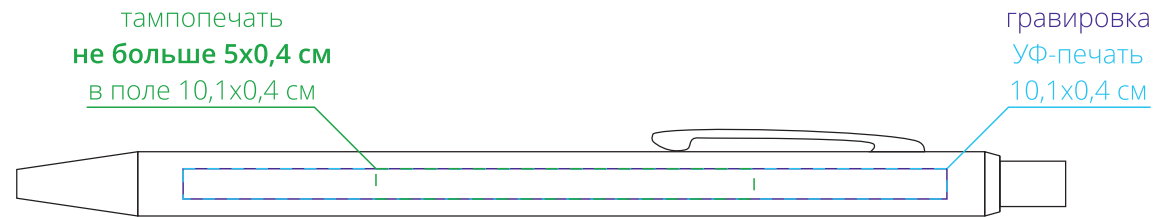

Арт. 18319

Тонкая металлическая ручка

M1:1

*справа от клипа*

*на одной линии с клипом*

*слева от клипа*

*на обратной от клипа стороне*