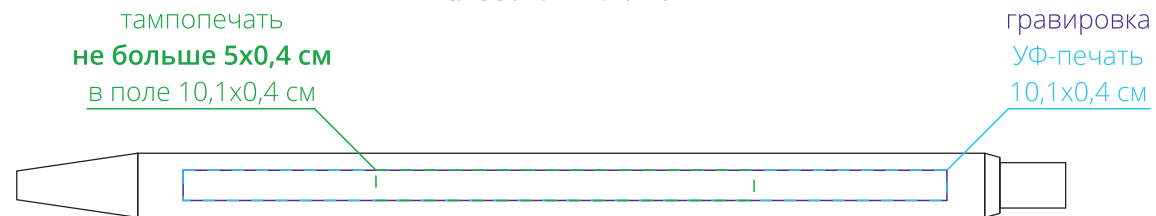

Арт. 18319

Тонкая металлическая ручка

M1:1

*справа от клипа*

*на одной линии с клипом*

*слева от клипа*

*на обратной от клипа стороне*