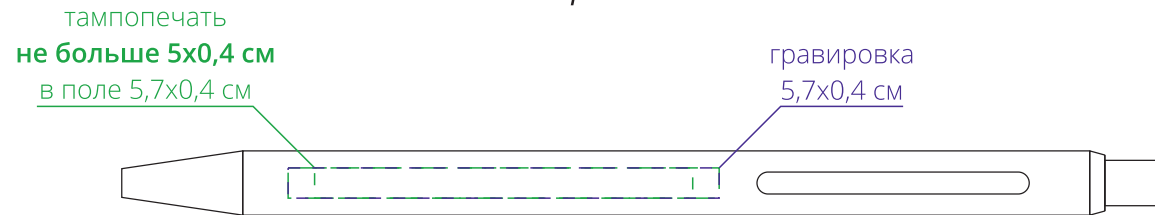

Арт. 18319

Тонкая металлическая ручка

M1:1

*справа от клипа*

*на одной линии с клипом*

*слева от клипа*

*на обратной от клипа стороне*