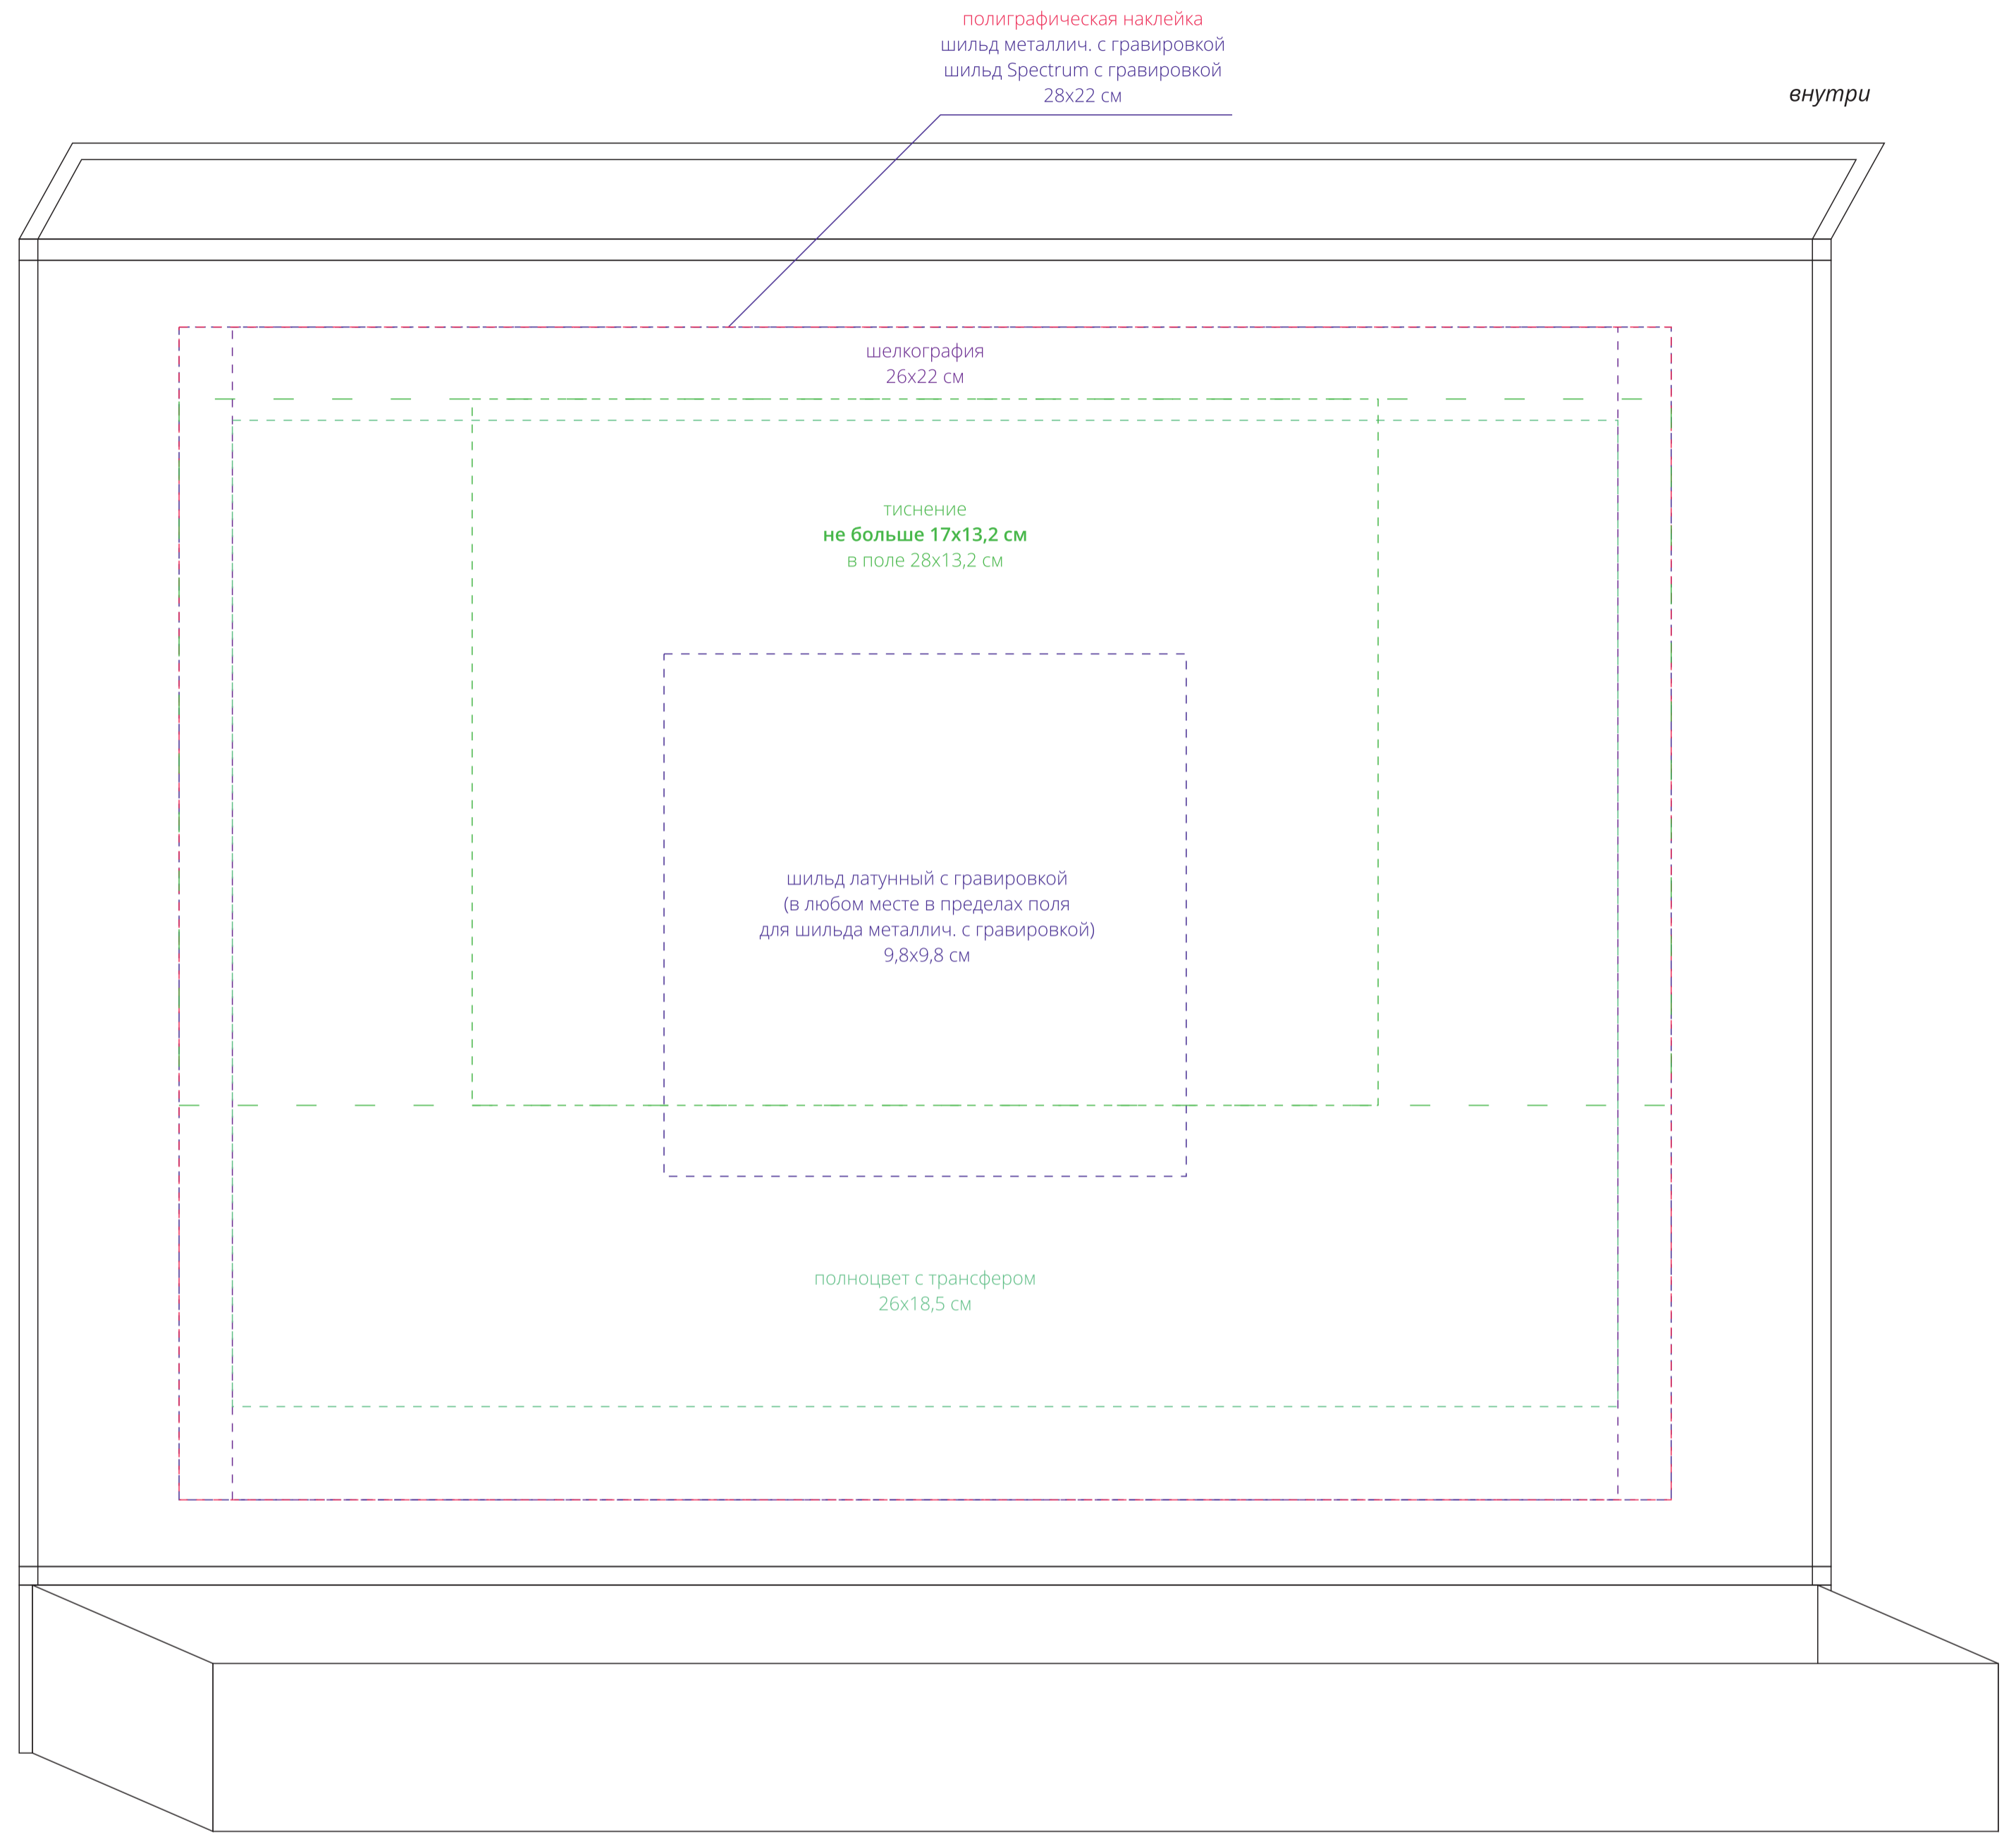

полиграфическая наклейка
шильд металлич. с гравировкой
шильд Spectrum с гравировкой
33x2 см

Внимание!
Для шелкографии по цветным и темным поверхностям рекомендуем использовать черный, белый, золотистый и серебристый цвета во избежание проявления оттенка основы.