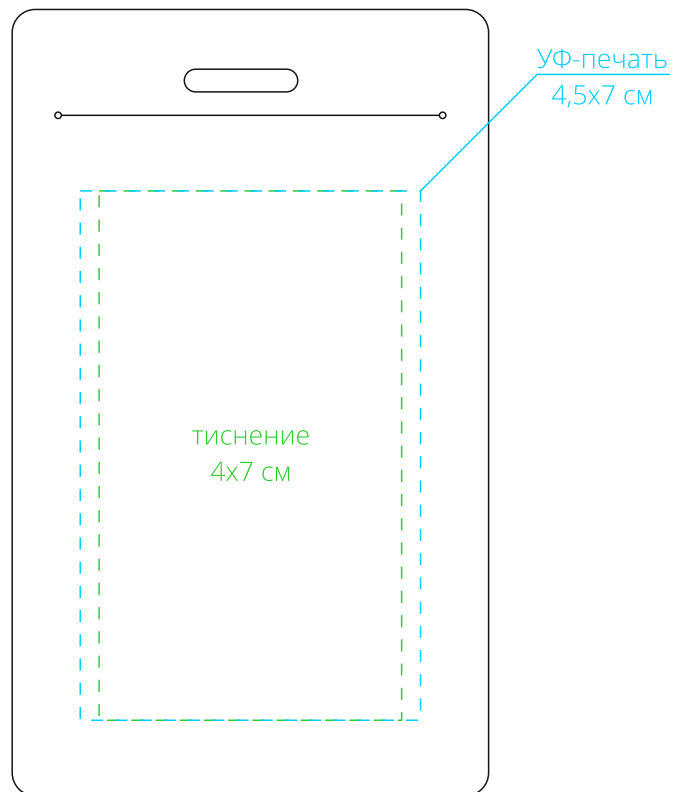

Арт. 18263  
Чехол для пропуска Hit  
M1:1

**Важно!**

**Поверхность изделия имеет выраженную текстуру.**

**Рекомендованная высота букв 2 мм.**

**Текст меньшего размера может получиться нечитаемым.**