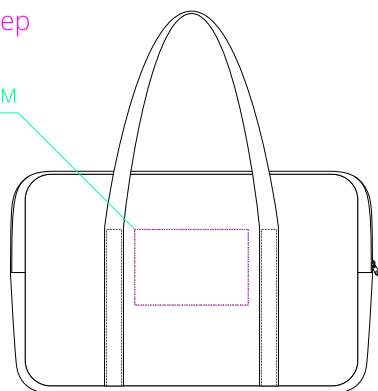

Арт. 18258
Спортивная сумка Ligerо
M1:10

флекс
шелкотрансфер
полноцвет
с трансфером
30x5 см

флекс
шелкотрансфер
полноцвет
с трансфером
30x5 см

флекс
шелкотрансфер
полноцвет
с трансфером
15x10 см

сторона a

флекс
шелкотрансфер
полноцвет
с трансфером
15x10 см

сторона b