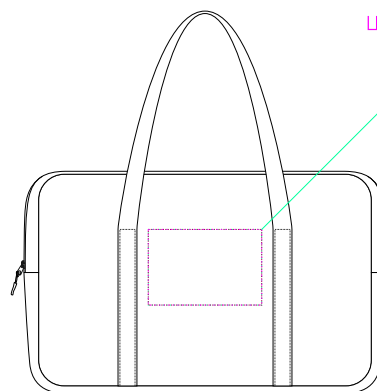

Арт. 18258
Спортивная сумка Ligerо
M1:10

флекс
шелкотрансфер
полноцвет
с трансфером
30x5 см

флекс
шелкотрансфер
полноцвет
с трансфером
30x5 см

флекс
шелкотрансфер
полноцвет
с трансфером
15x10 см

сторона a

флекс
шелкотрансфер
полноцвет
с трансфером
15x10 см

сторона b