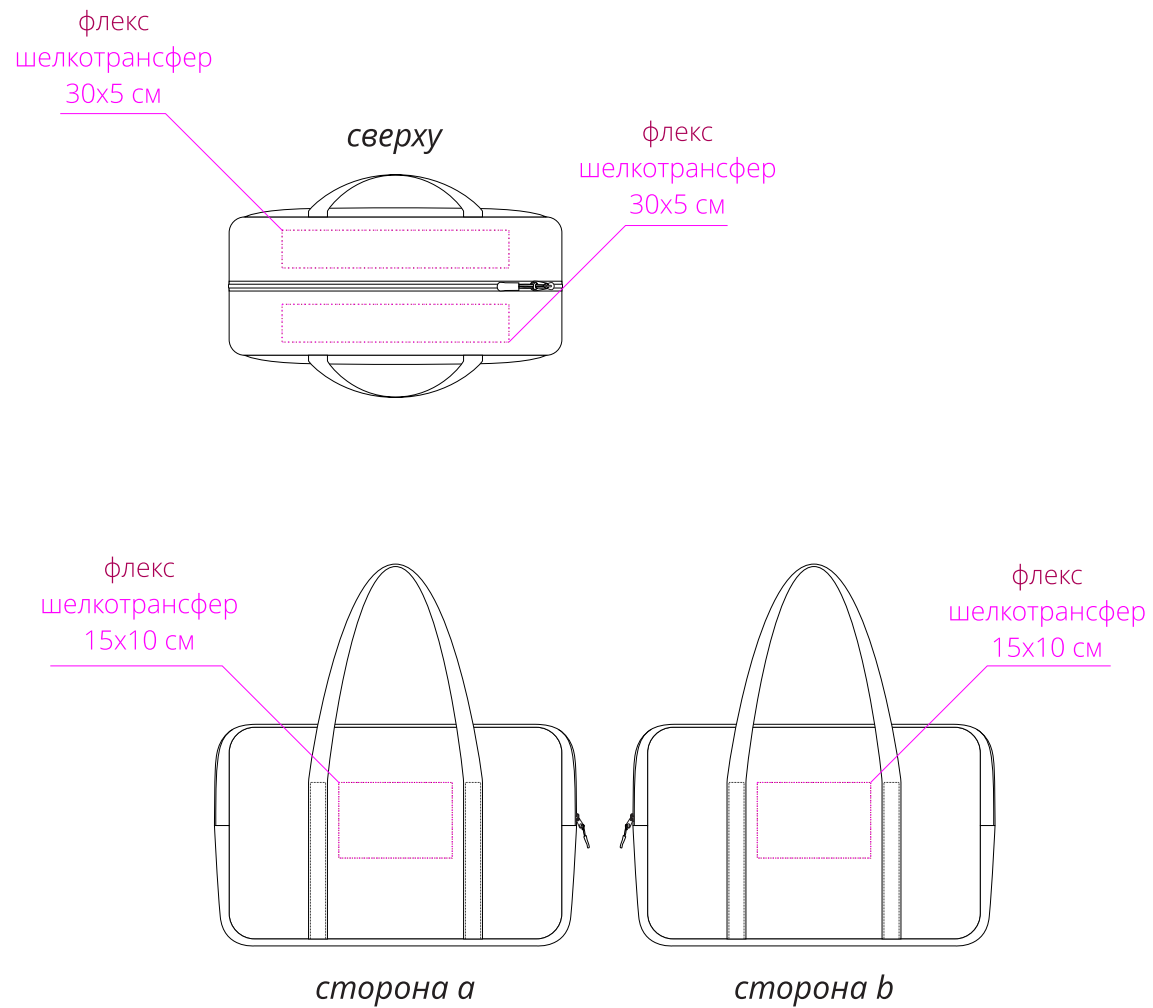

Арт. 18258.30  
Спортивная сумка Ligerо, черная  
M1:10

**Важно!**

**Для нанесения используется только антимиграционный флекс.  
Для шелкотрансфера нужна антимиграционная подложка.**