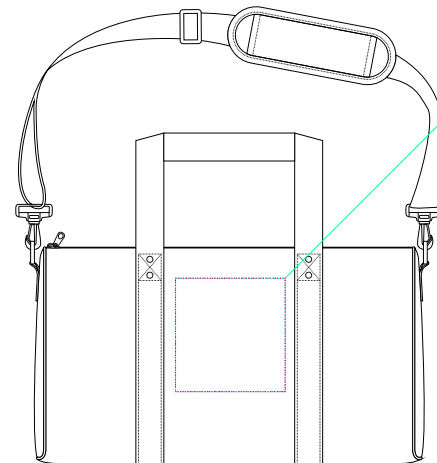

Арт. 18256
Спортивная сумка Ribeiro
M1:10

сторона а

флекс
шелкотрансфер
полноцвет с трансфером
14,5x15 см

сторона б
(с внутренним карманом)