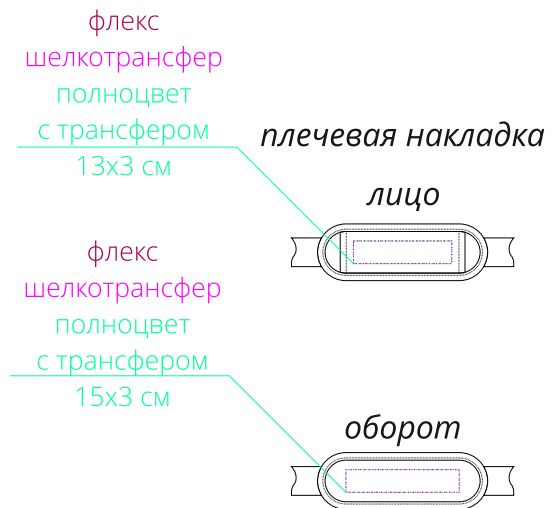

Арт. 18256
Спортивная сумка Ribeiro
M1:10

сторона а

флекс
шелкотрансфер
полноцвет с трансфером
14,5x15 см

сторона б
(с внутренним карманом)