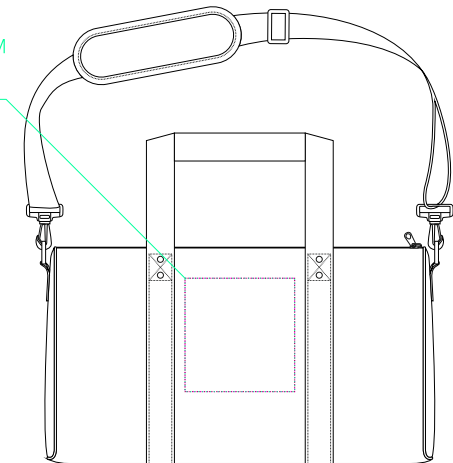

Арт. 18256
Спортивная сумка Ribeiro
M1:10

сторона а

флекс
шелкотрансфер
полноцвет с трансфером
14,5x15 см

сторона б
(с внутренним карманом)