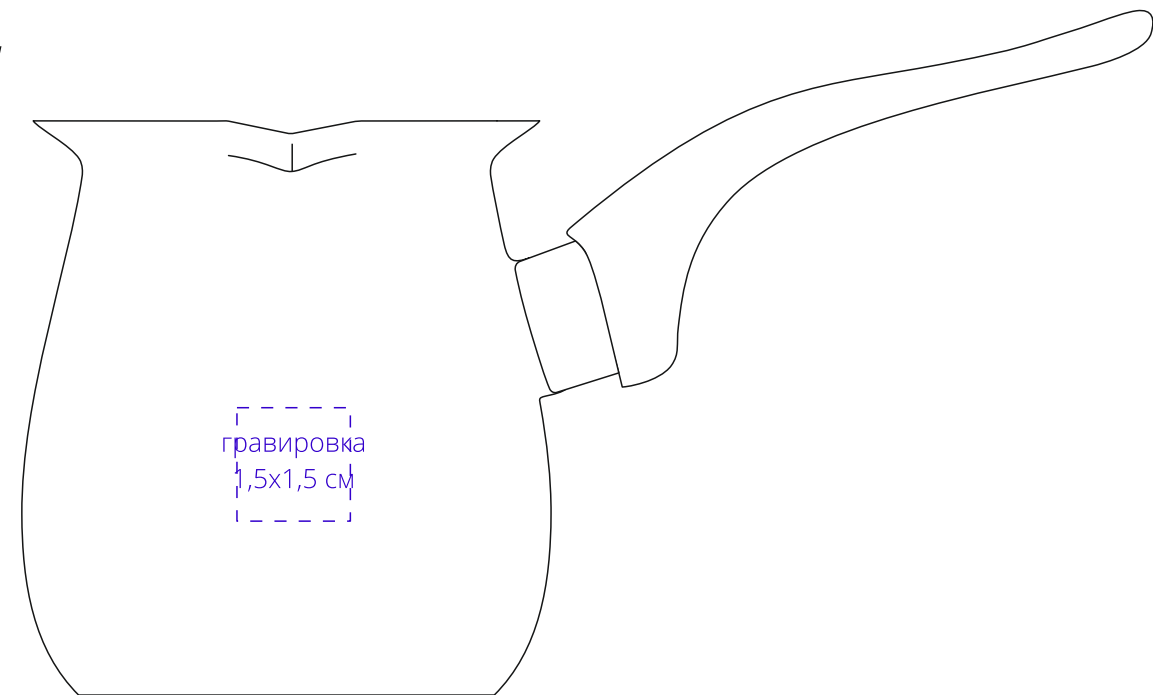

Арт. 17946
Турка Kaffi ver.2
M1:1

коробка

крышка сверху

клапан

турка

справа от ручки

слева от ручки