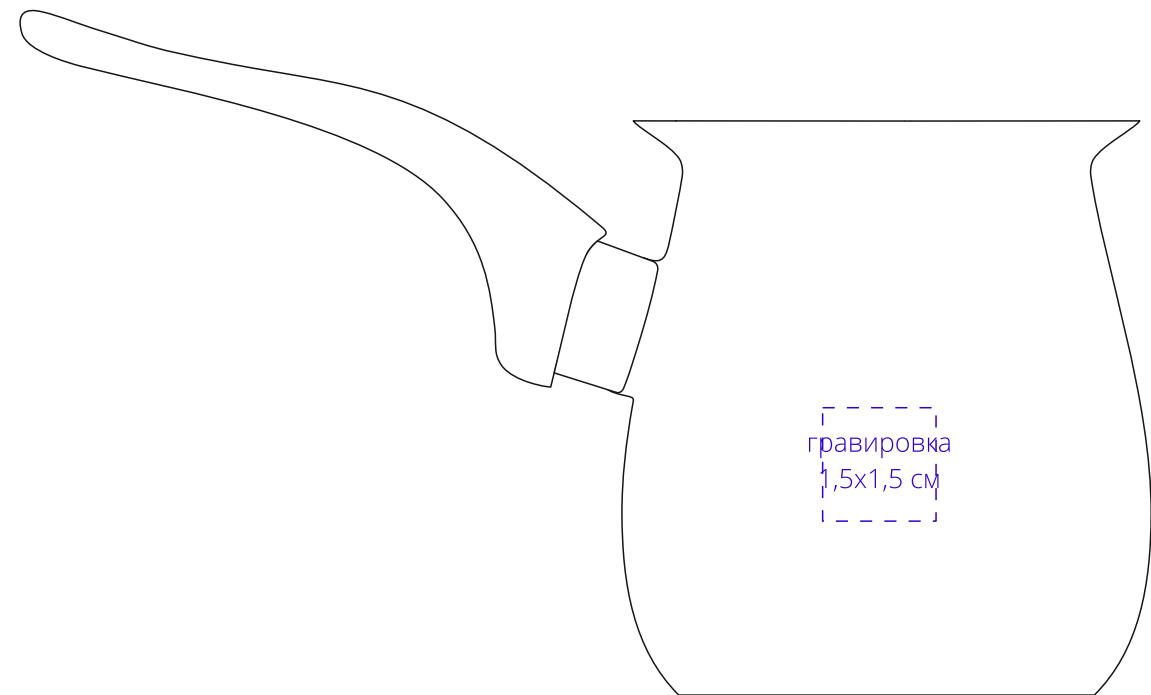

Арт. 17946
Турка Kaffi ver.2
M1:1

коробка

крышка сверху

клапан

турка

справа от ручки

слева от ручки