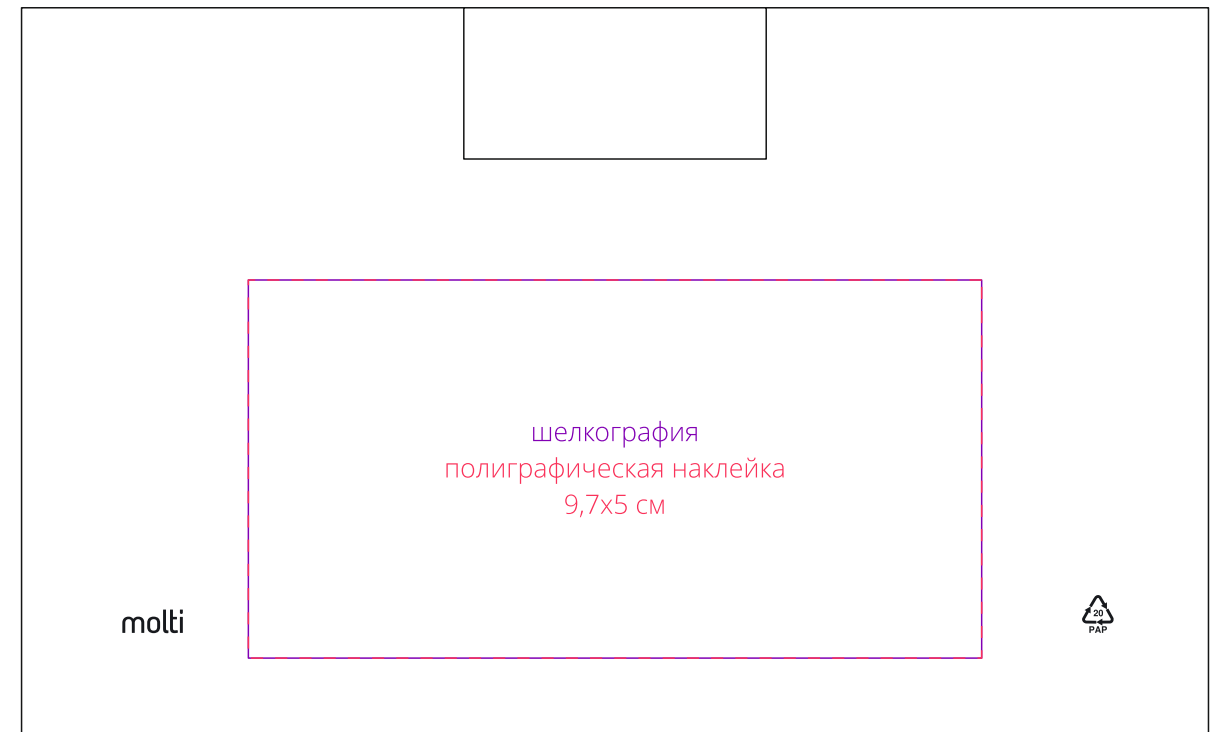

Арт. 17946
Турка Kaffi ver.2
M1:1

коробка

крышка сверху

клапан

турка

справа от ручки

слева от ручки