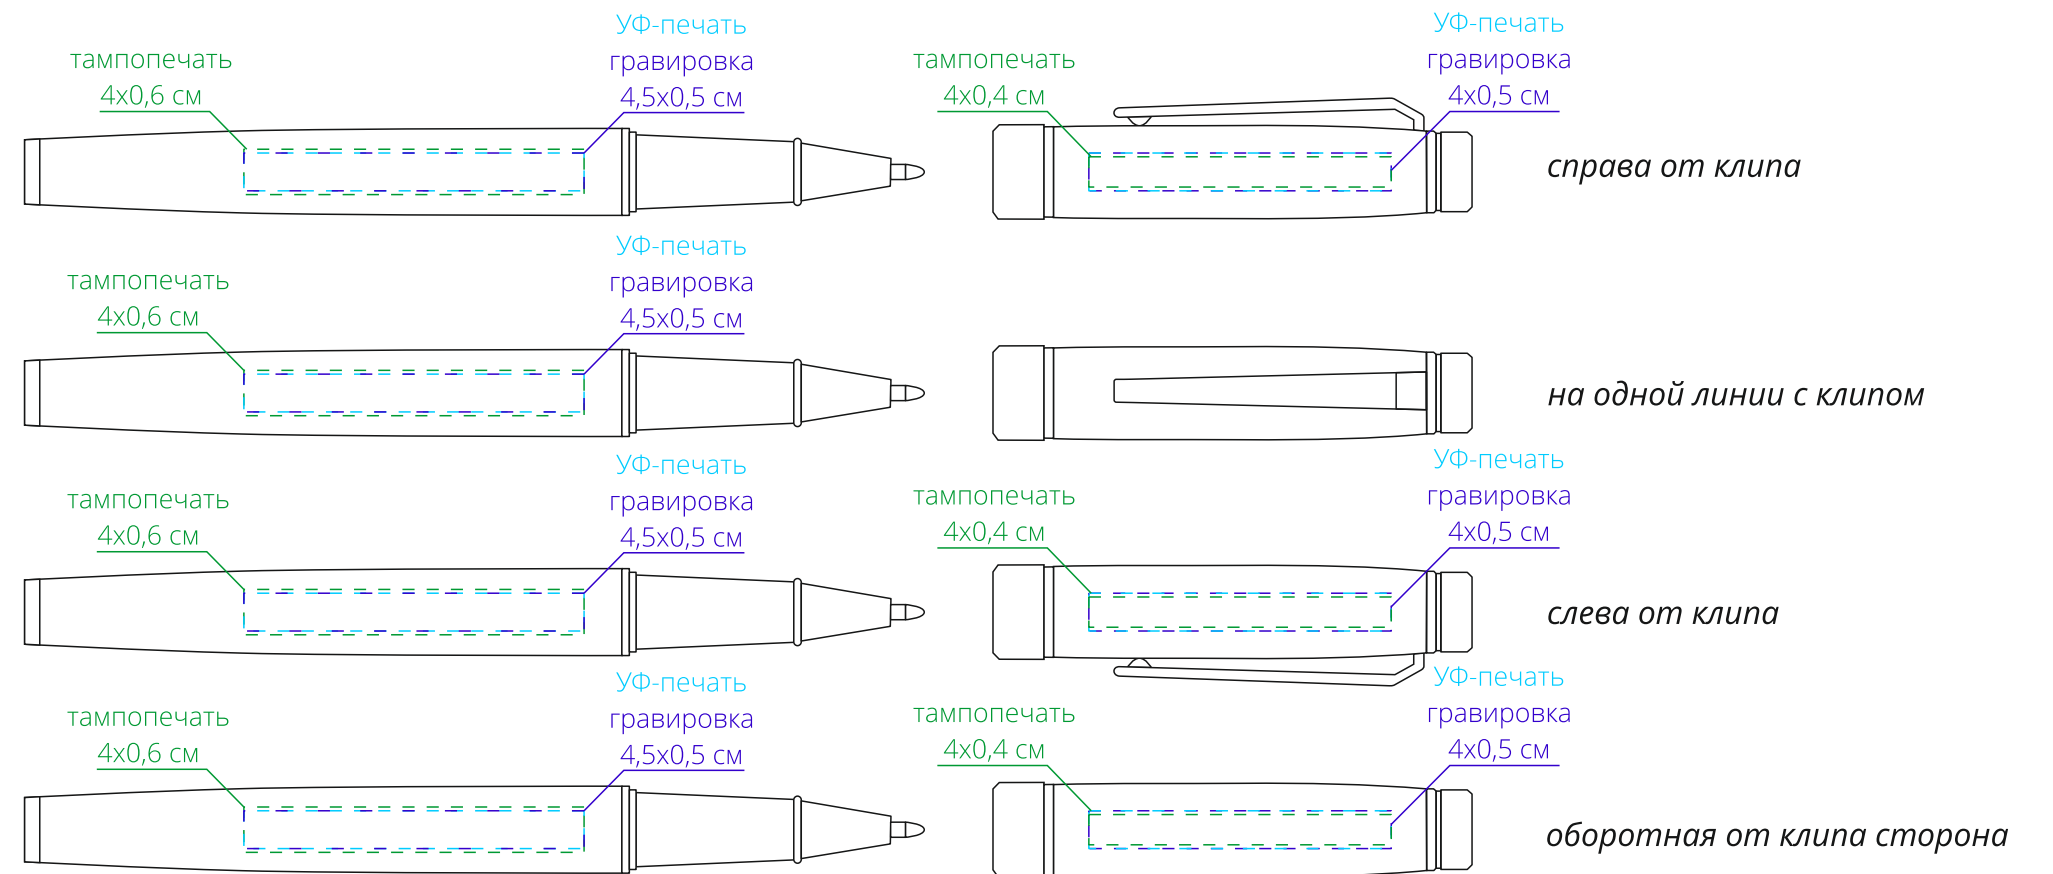

подарочная упаковка

сверху

чехол

лицо

**Внимание!**

Для шелкографии по цветным и темным поверхностям можно использовать белый, черный, золотистый, серебристый цвет во избежание проявления оттенка основы.