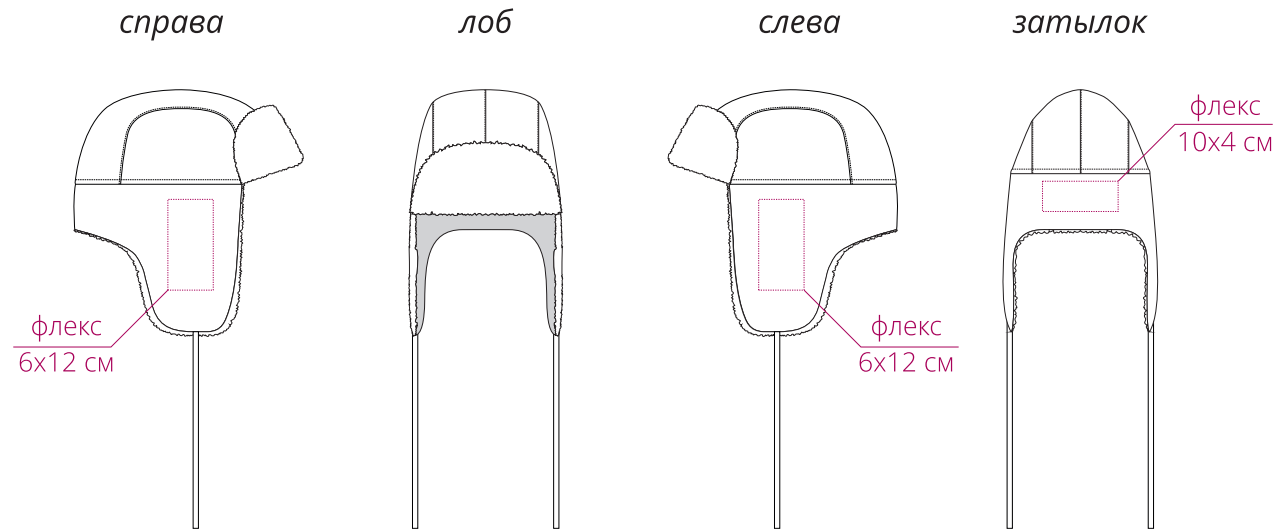

Арт. 17814  
Шапка-ушанка Wasa  
M1:10

**Внимание!**  
**Нанесение возможно только белым антимиграционным флексом.**