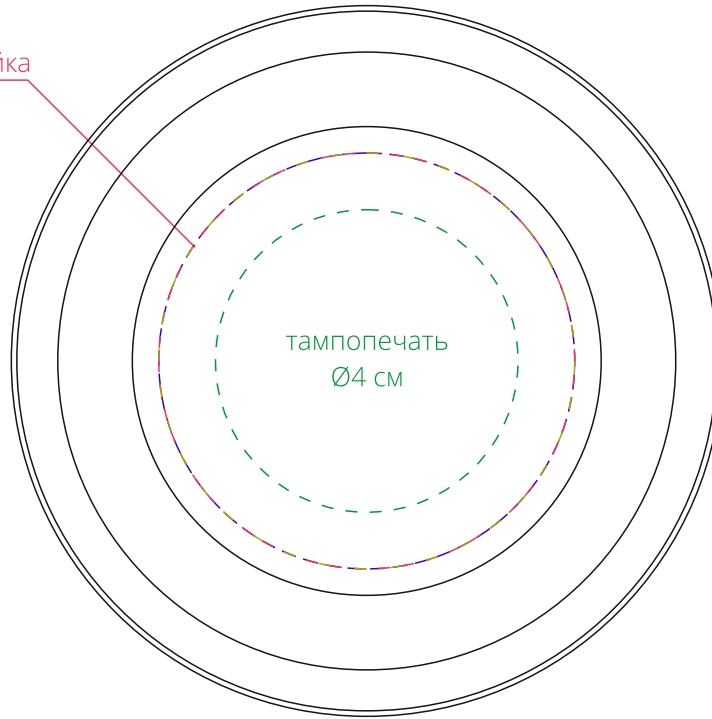

Арт. 17754.01
Тубус для бутылки Tinto, крафт
M1:1

крышка
сверху

гравировка
UV-DTF печать
полиграфическая наклейка
Ø5,5 см

дно