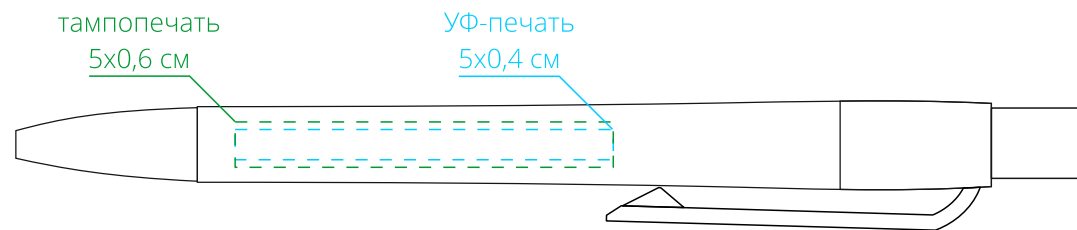

Арт. 17691

Ручка шариковая Big Clip

М1:1

*справа от клипа*

*на одной линии с клипом*

*слева от клипа*

*на обратной от клипа стороне*