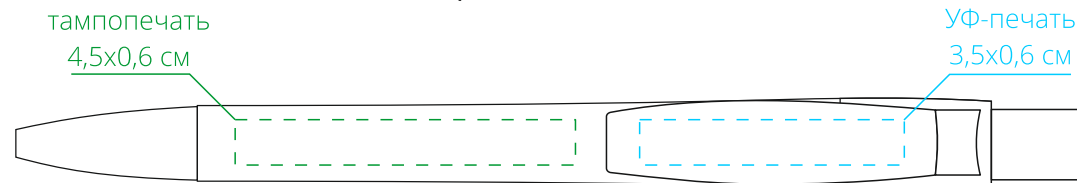

Арт. 17691

Ручка шариковая Big Clip

М1:1

*справа от клипа*

*на одной линии с клипом*

*слева от клипа*

*на обратной от клипа стороне*