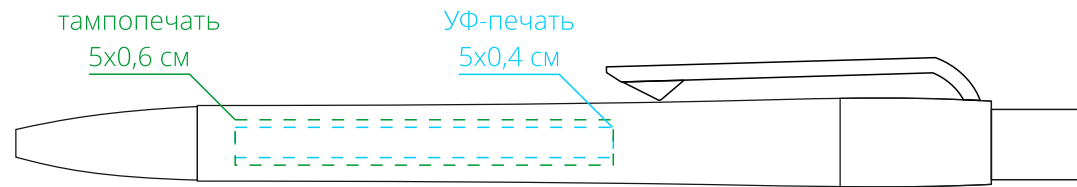

Арт. 17691

Ручка шариковая Big Clip

М1:1

*справа от клипа*

*на одной линии с клипом*

*слева от клипа*

*на обратной от клипа стороне*