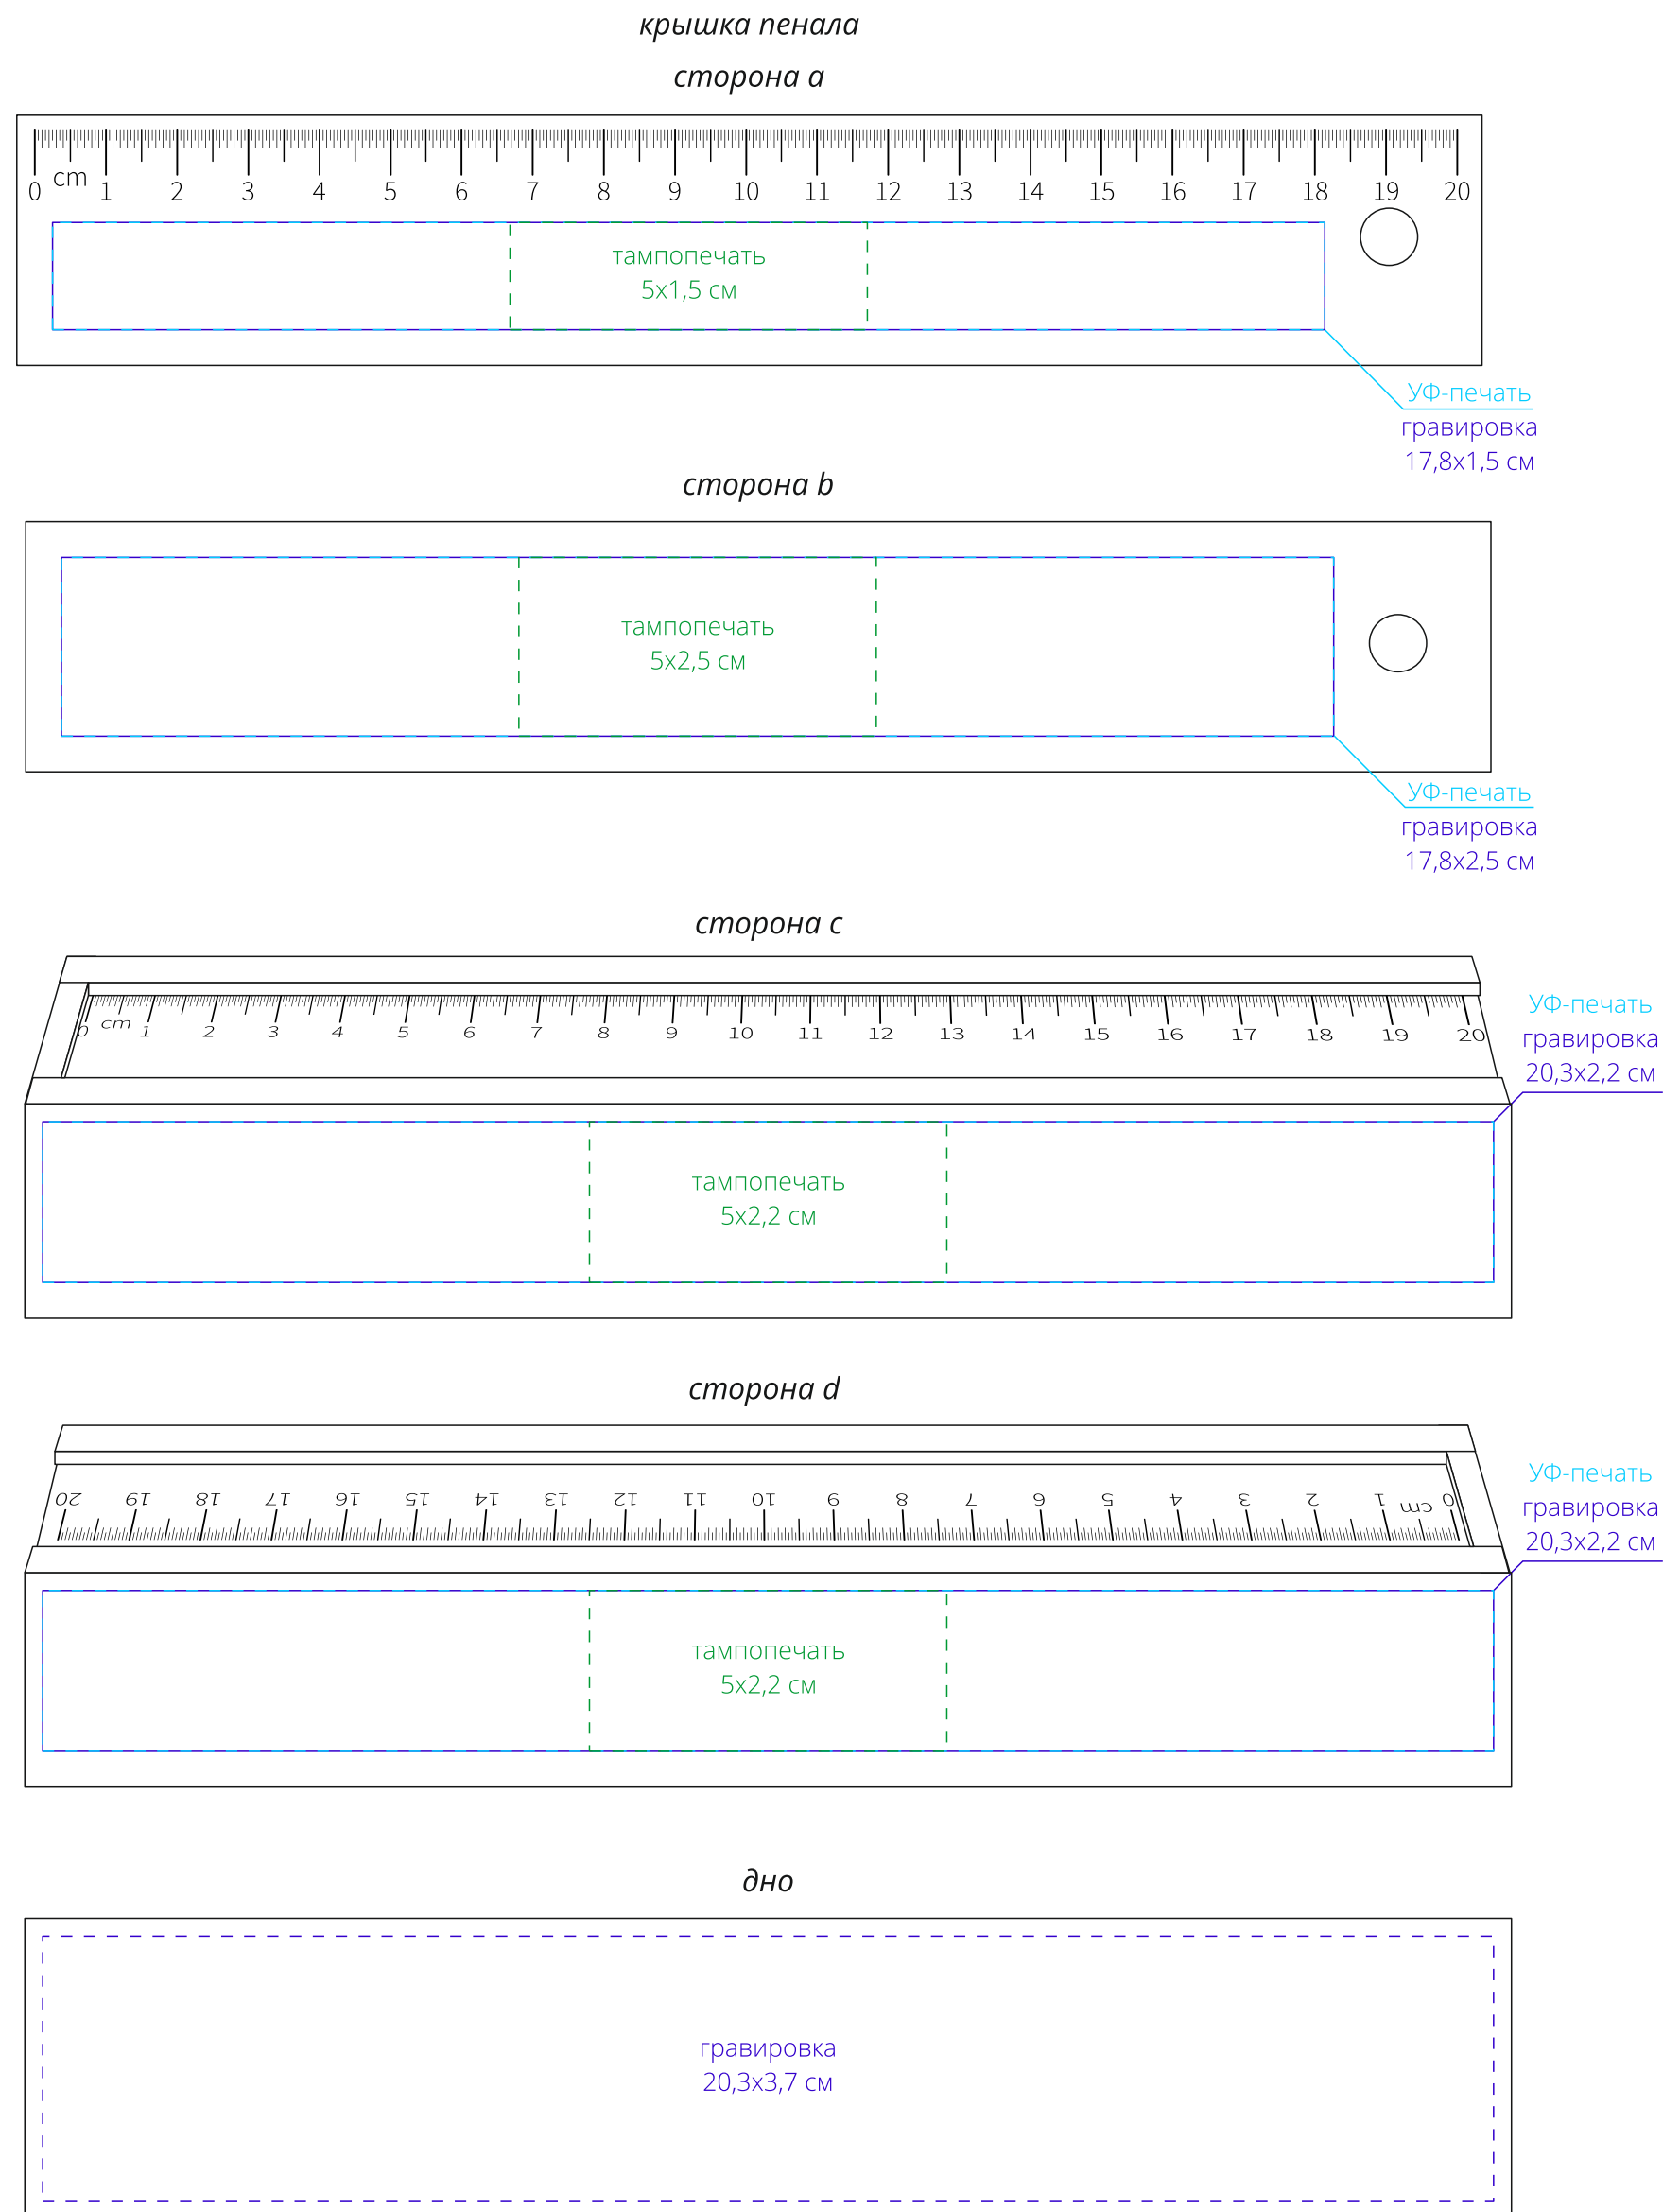

Арт. 17680  
 Набор в деревянном пенале:  
 цветные карандаши, резинка, точилка, линейка  
 М1:1

**Важно!**  
**Для гравировки по дереву**  
 - цвет нанесения на дереве обусловлен текстурой природного материала и может быть неоднородным!