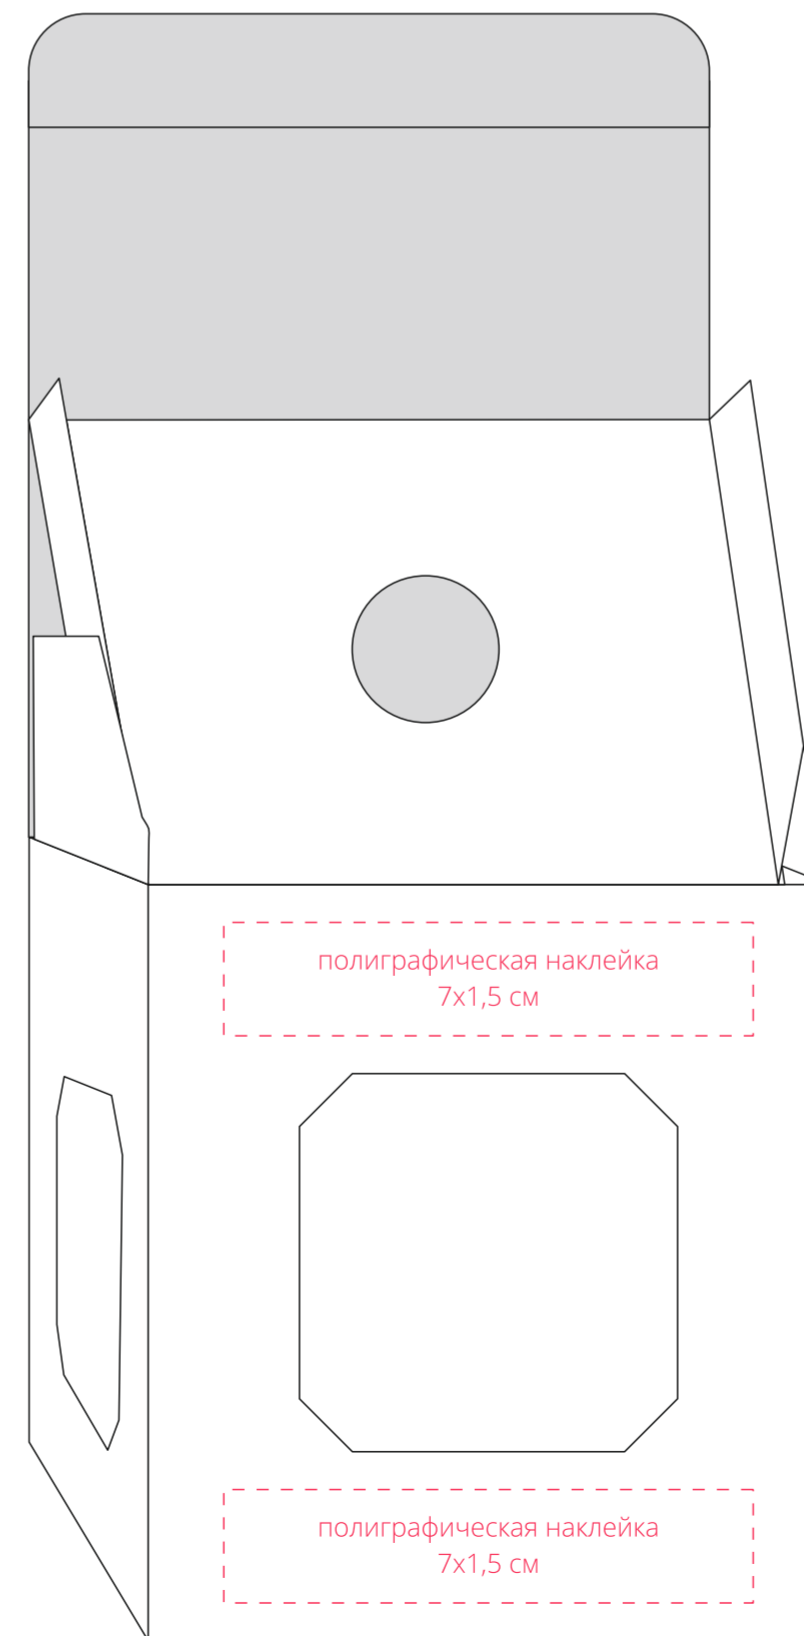

Арт. 17663
Ёлочный шар стеклянный, 8 см
M1:1

ёлочный шар
(сбоку)

ёлочный шар
(снизу)

коробка

сторона a

сторона b

сторона c

сторона d