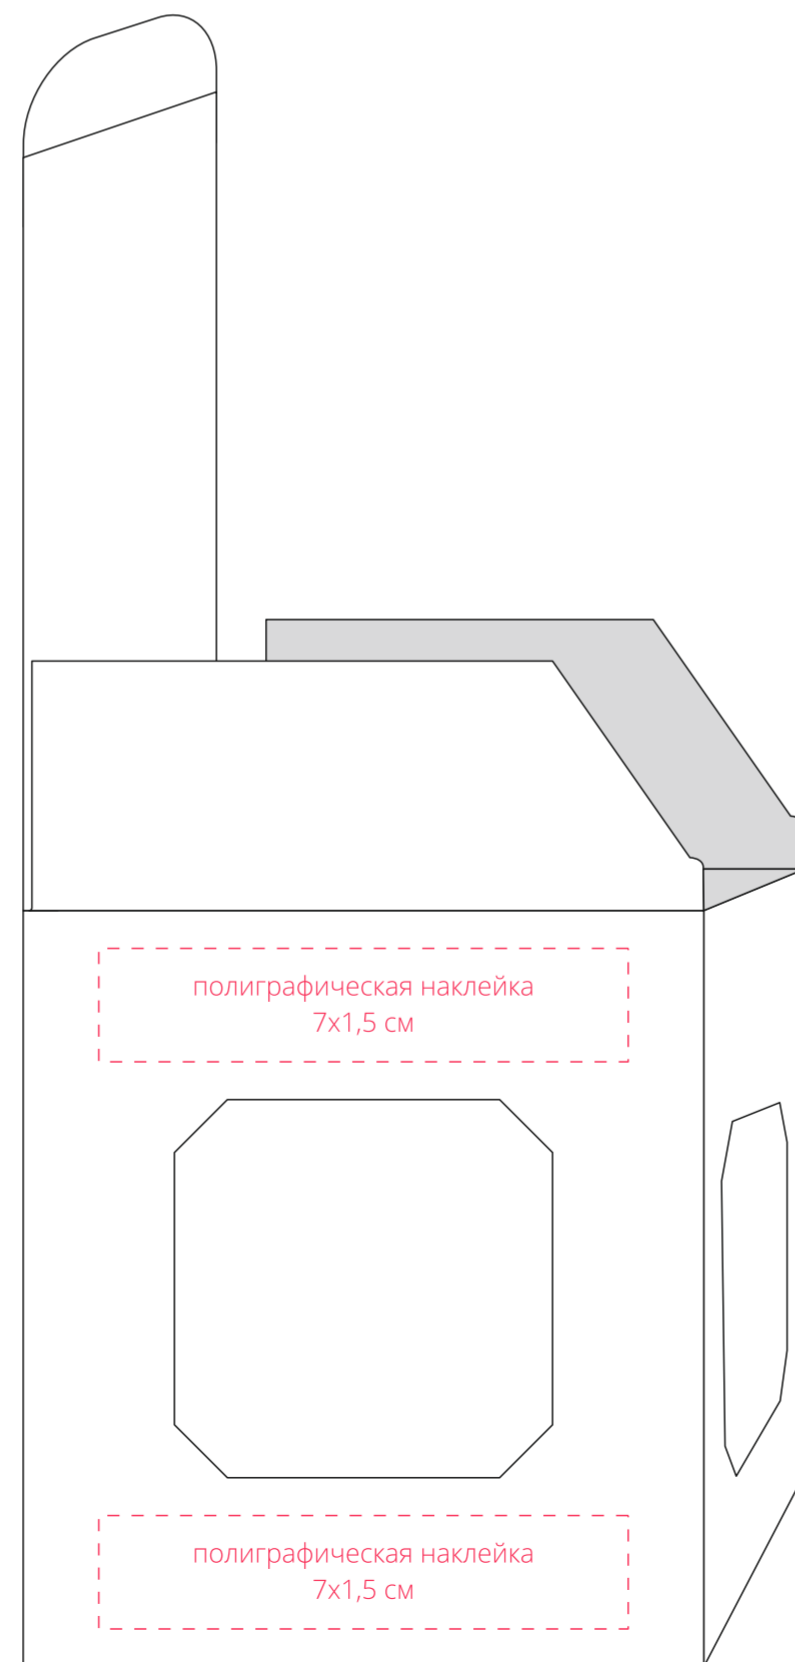

Арт. 17663
Ёлочный шар стеклянный, 8 см
M1:1

ёлочный шар
(сбоку)

ёлочный шар
(снизу)

коробка

сторона a

сторона b

сторона c

сторона d