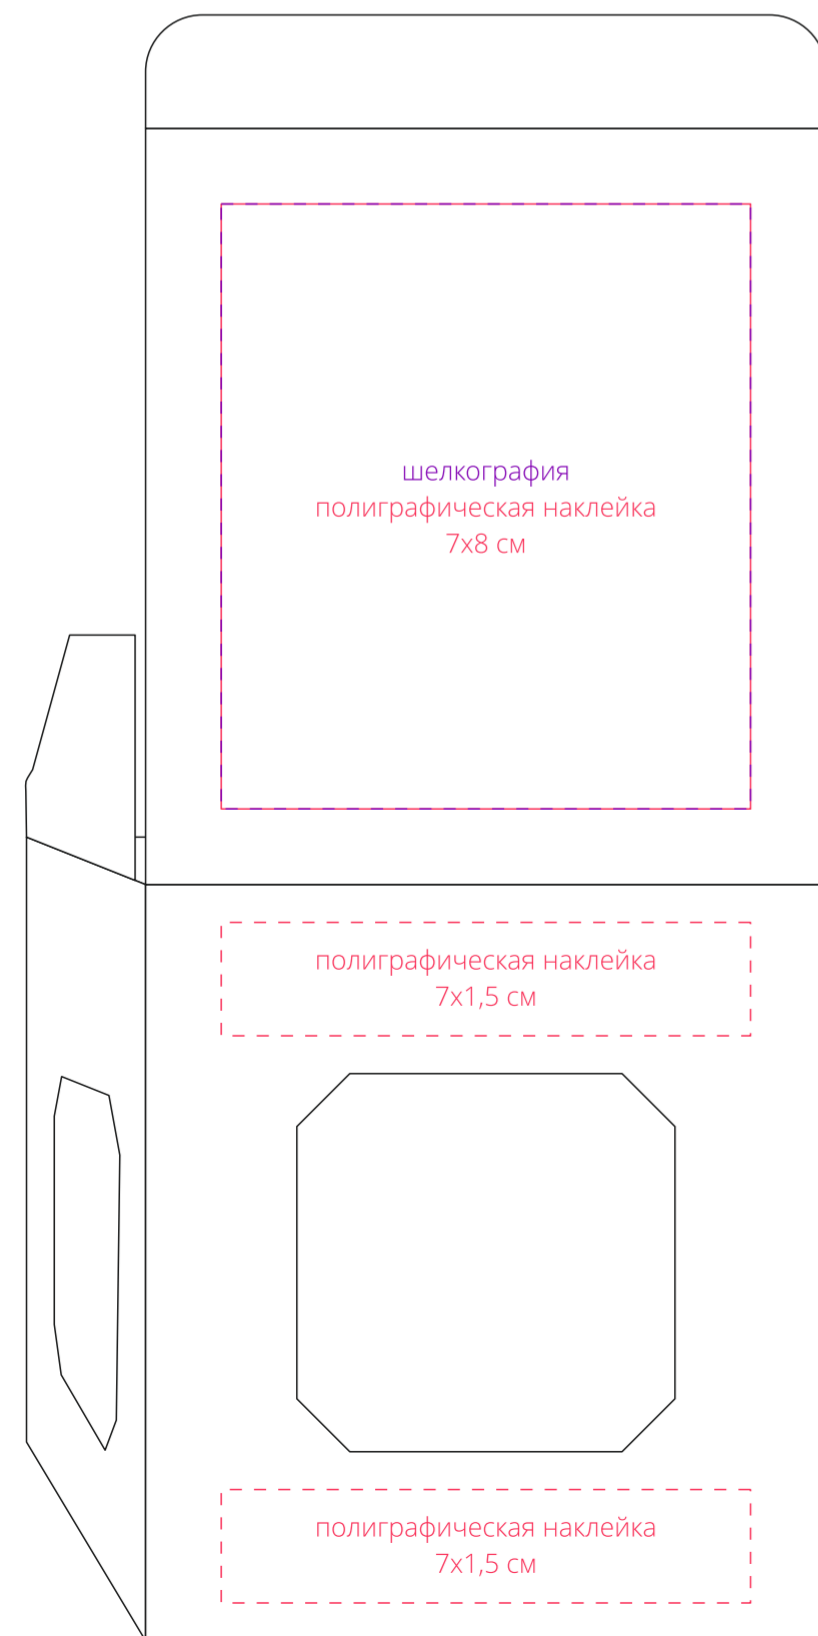

Арт. 17663
Ёлочный шар стеклянный, 8 см
M1:1

ёлочный шар
(сбоку)

ёлочный шар
(снизу)

коробка

сторона a

сторона b

сторона c

сторона d