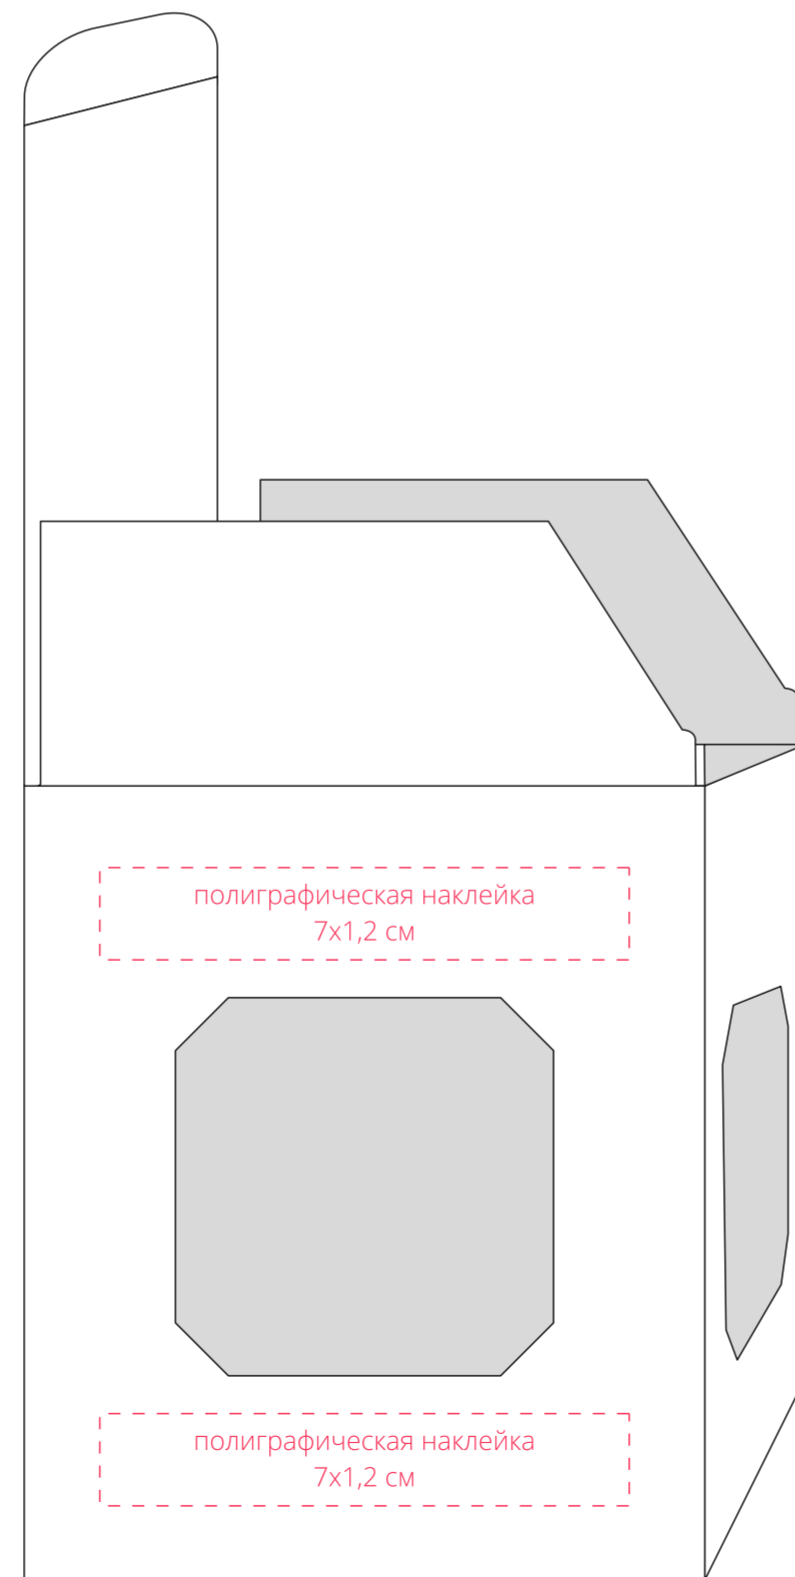

Арт. 17662
Ёлочный шар стеклянный, 8 см
M1:1

ёлочный шар
(сбоку)

ёлочный шар
(снизу)

коробка

сторона a

сторона b

сторона c

сторона d