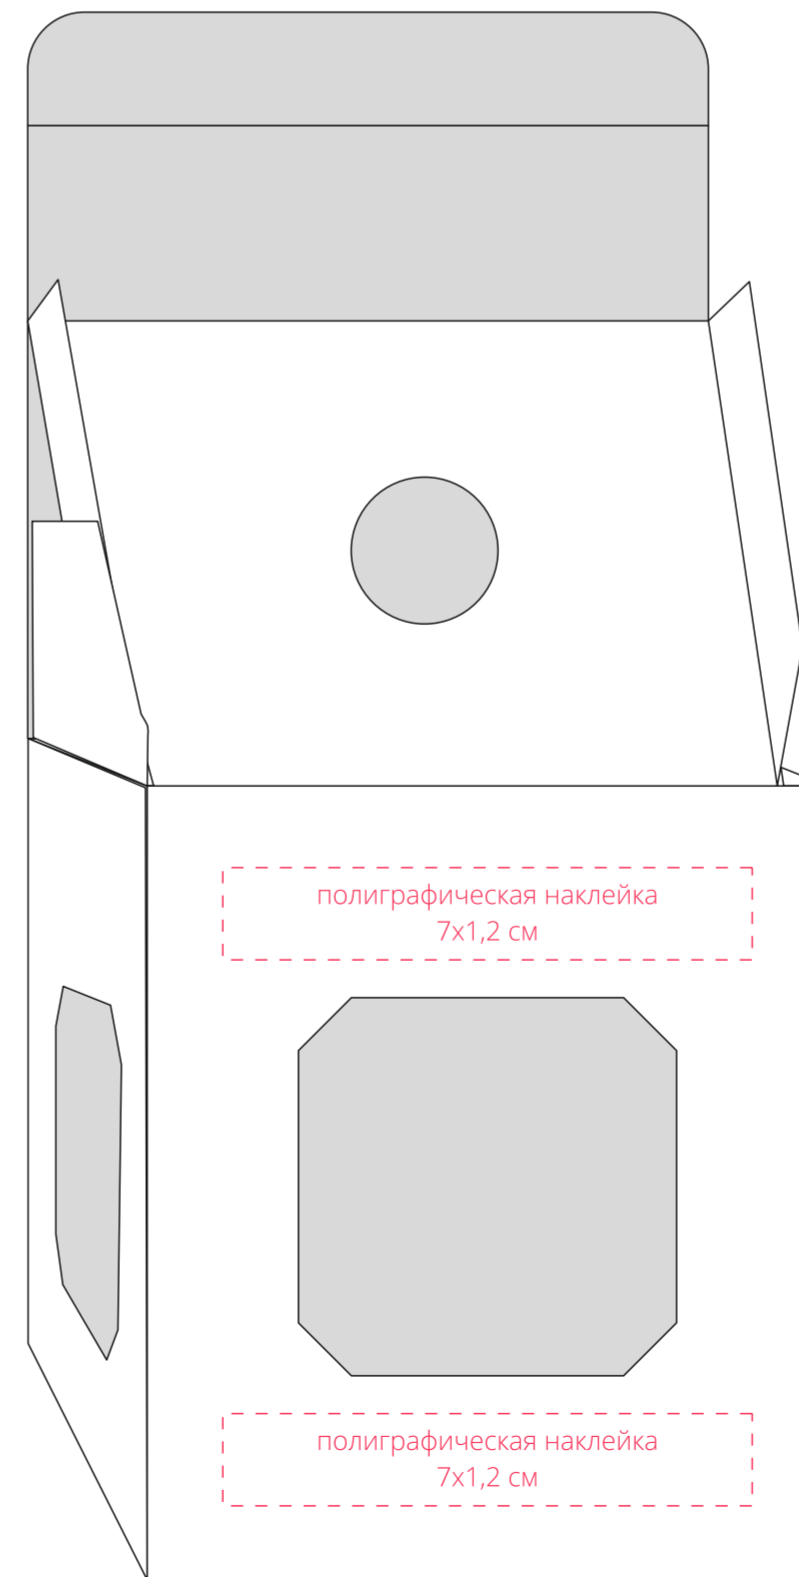

Арт. 17662
Ёлочный шар стеклянный, 8 см
M1:1

ёлочный шар
(сбоку)

ёлочный шар
(снизу)

коробка

сторона a

сторона b

сторона c

сторона d