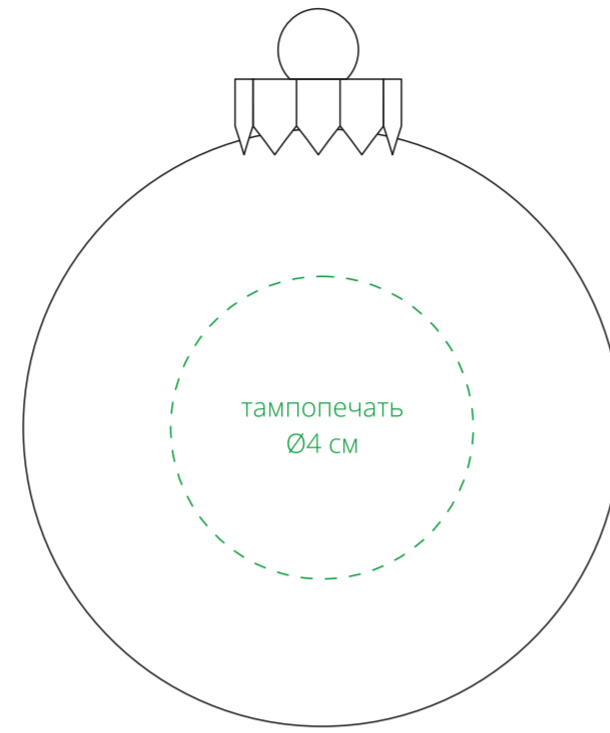

Арт. 17662
Ёлочный шар стеклянный, 8 см
M1:1

ёлочный шар
(сбоку)

ёлочный шар
(снизу)

коробка

сторона a

сторона b

сторона c

сторона d