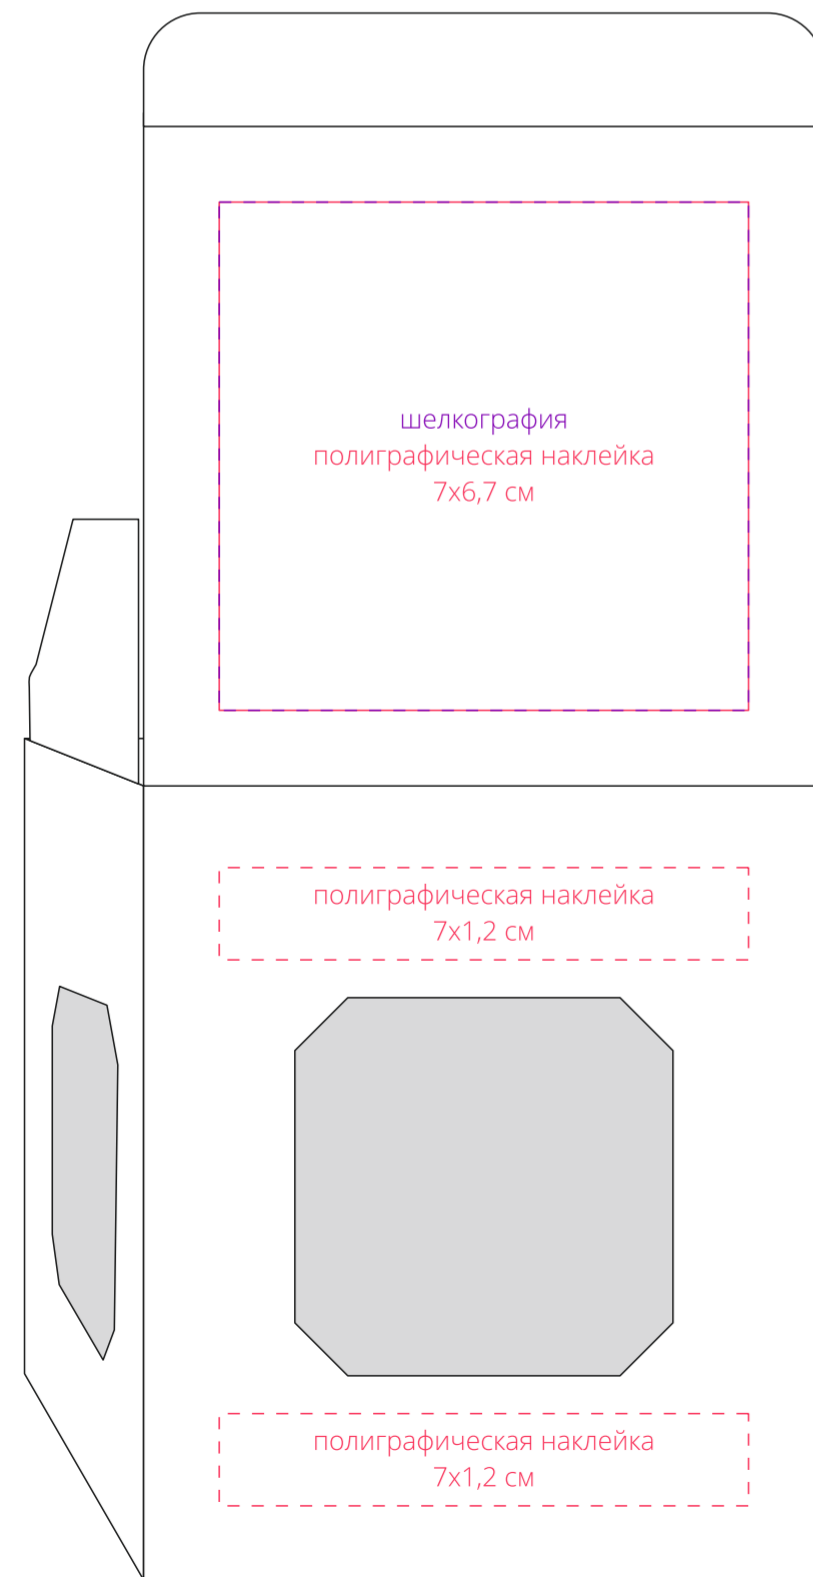

Арт. 17662
Ёлочный шар стеклянный, 8 см
M1:1

ёлочный шар
(сбоку)

ёлочный шар
(снизу)

коробка

сторона a

сторона b

сторона c

сторона d