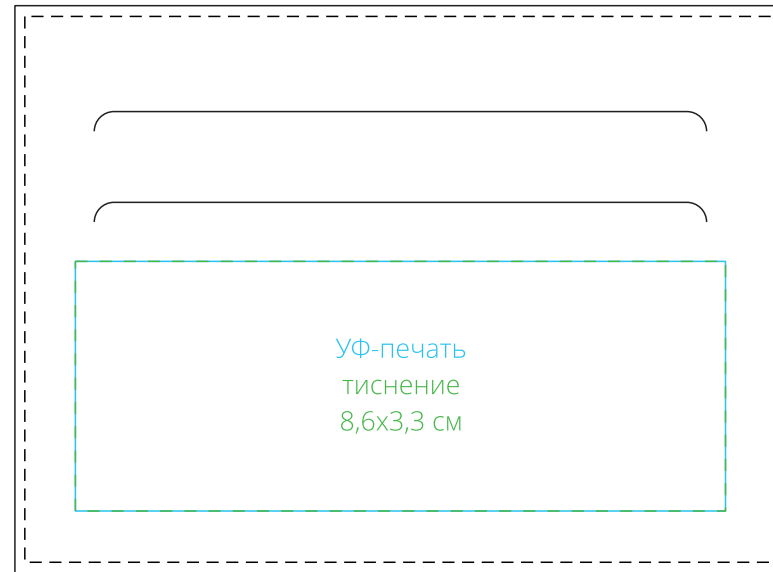

Арт. 17625

Чехол для карточек Top Mini

M1:1

*сторона а*

*сторона б*