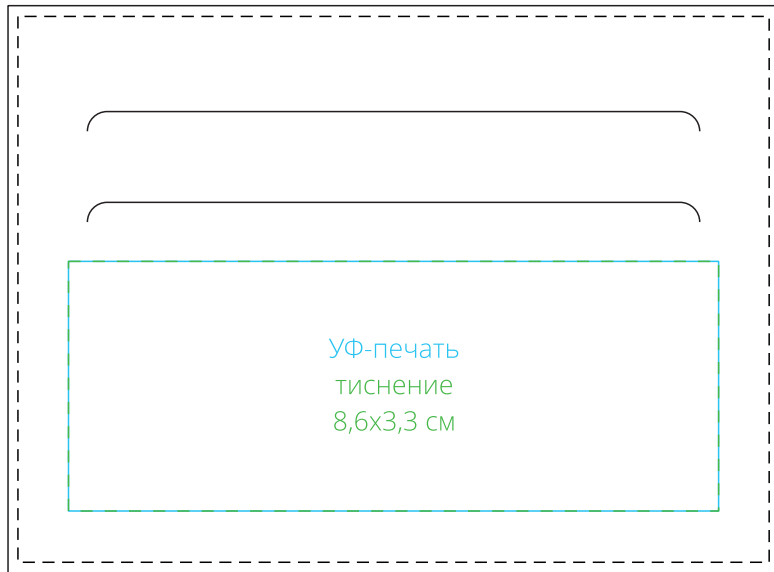

Арт. 17625

Чехол для карточек Top Mini

M1:1

*сторона а*

*сторона б*