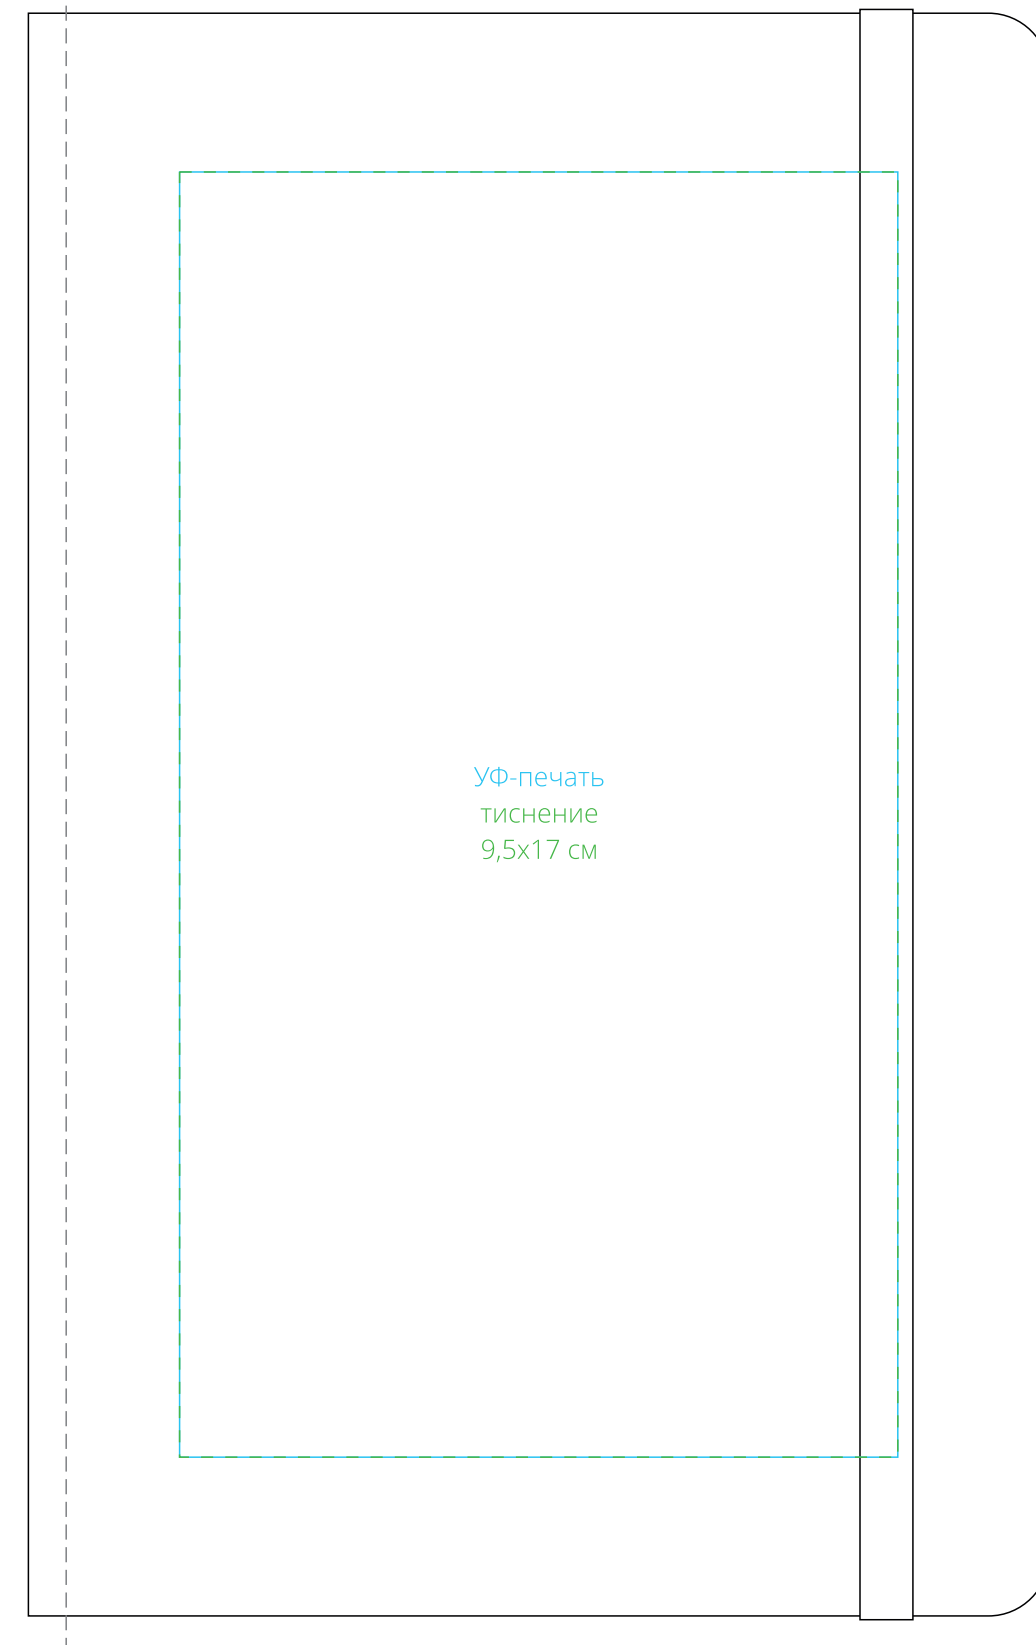

оборот

УФ-печать
тиснение
8,3x17 см

ляссе

шелкография
9,5x10 см

лицо

УФ-печать
тиснение
9,5x17 см

форзац

шелкография
9,4x17,1 см

Внимание!

Для шелкографии по цветным и темным поверхностям можно использовать белый, черный, золотистый, серебристый цвет во избежание проявления оттенка основы.