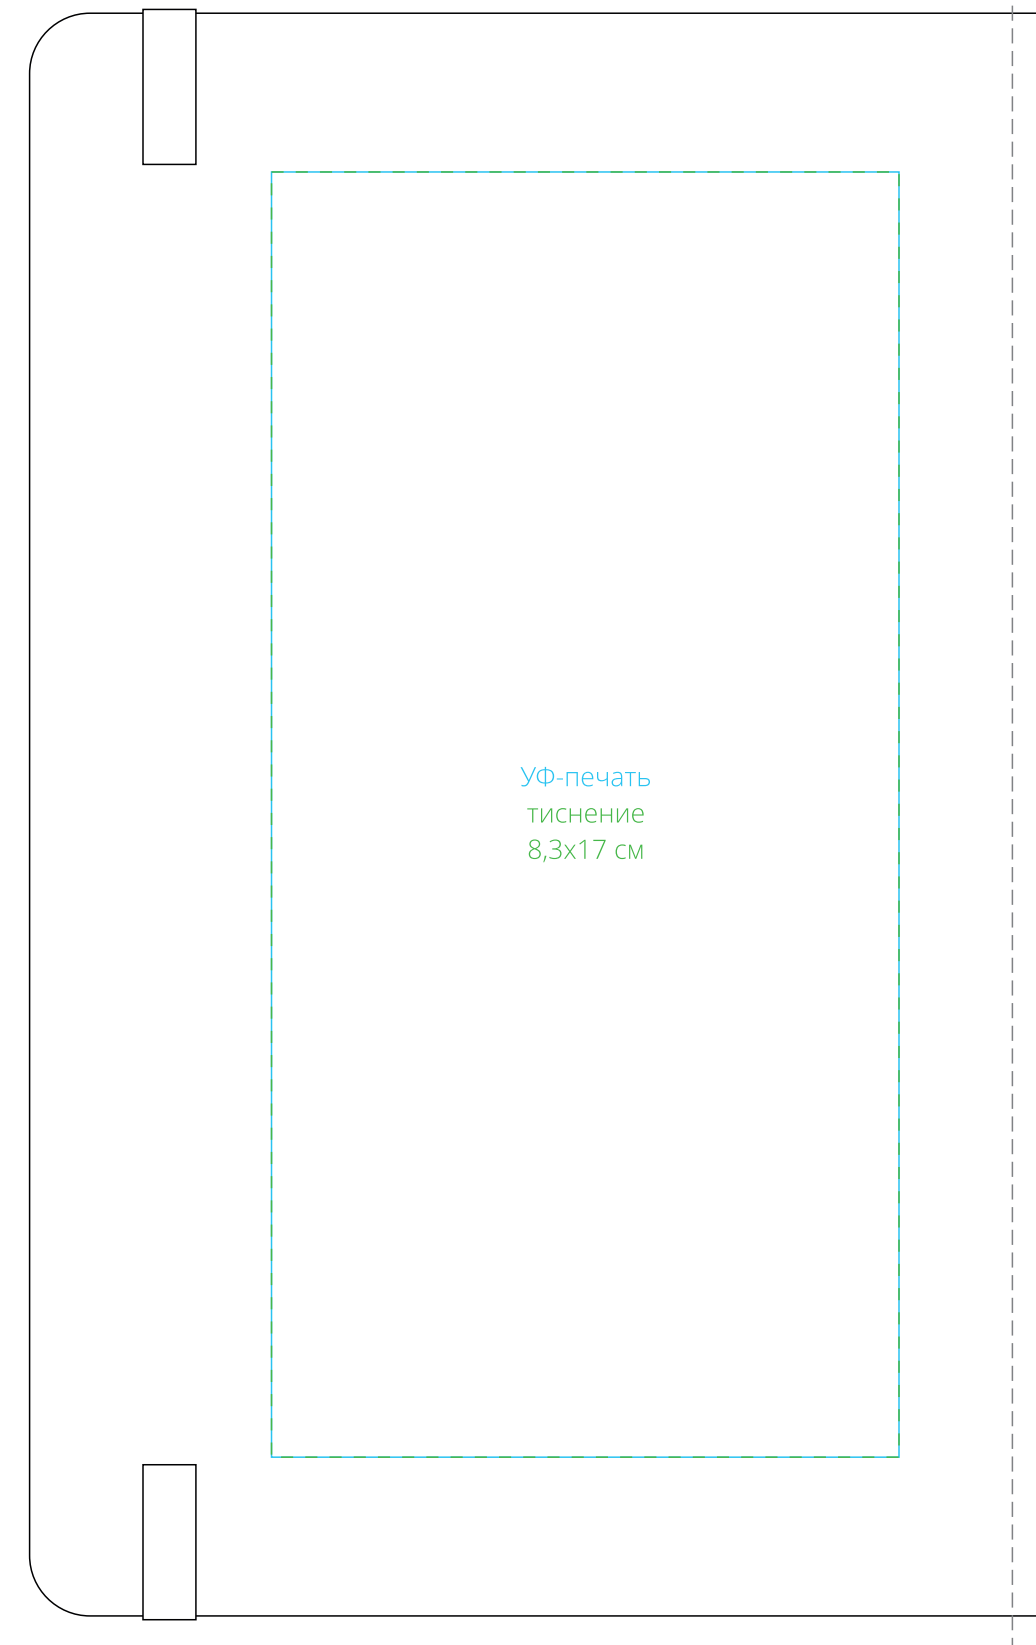

оборот

УФ-печать
тиснение
8,3x17 см

ляссе

шелкография
9,5x10 см

лицо

УФ-печать
тиснение
9,5x17 см

форзац

шелкография
9,4x17,1 см

Внимание!

Для шелкографии по цветным и темным поверхностям можно использовать белый, черный, золотистый, серебристый цвет во избежание проявления оттенка основы.