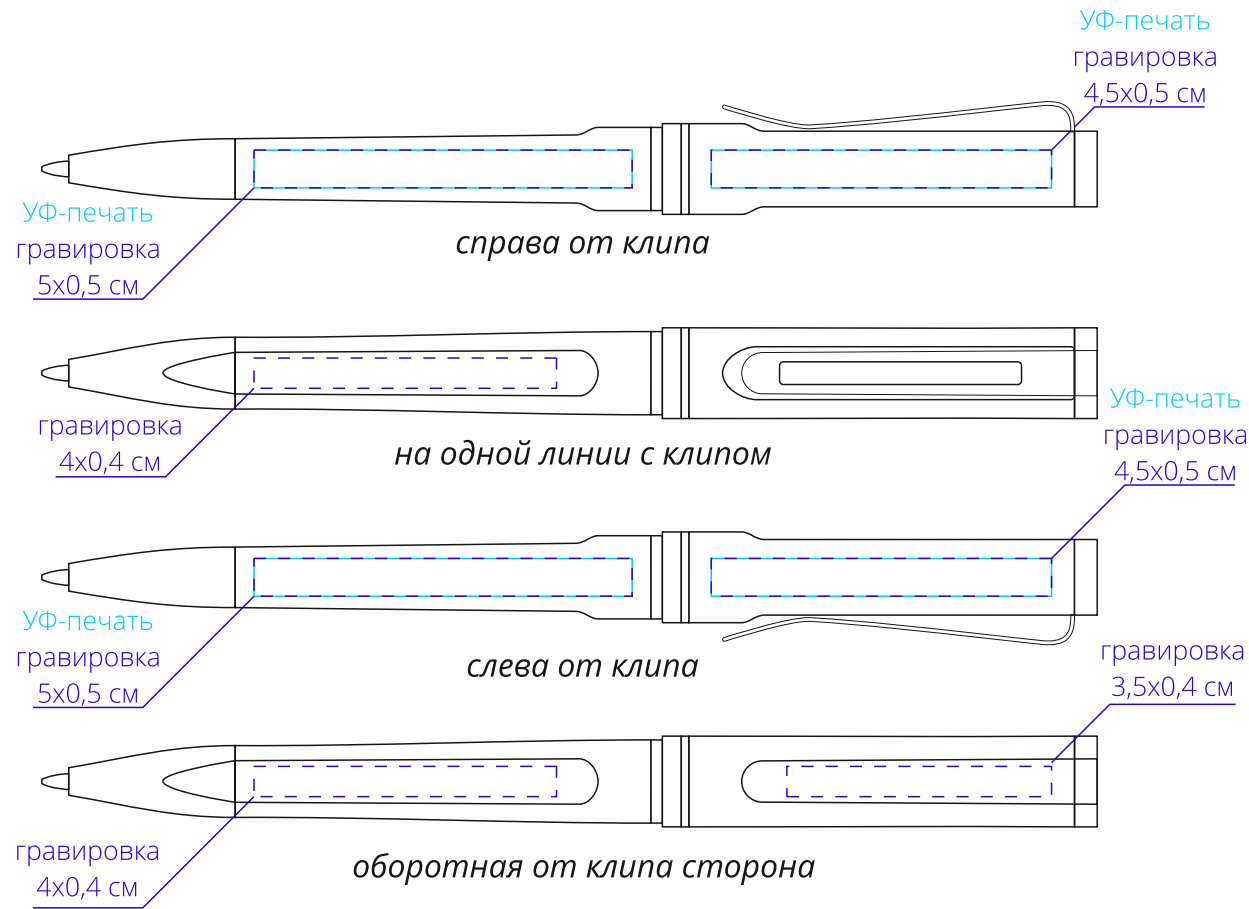

Арт. 17556

Ручка шариковая Phase, ver.2

M1:1

↓
стержень
закрывается
поворотом клипа
на себя