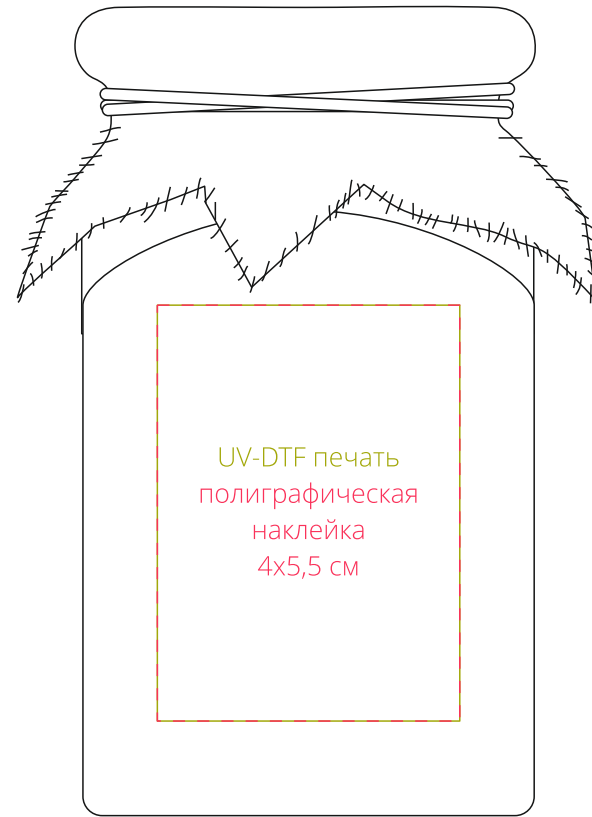

Арт. 17405
Варенье Real Jam
M1:1

слева от этикетки

сторона с этикеткой

справа от этикетки

оборотная от этикетки сторона