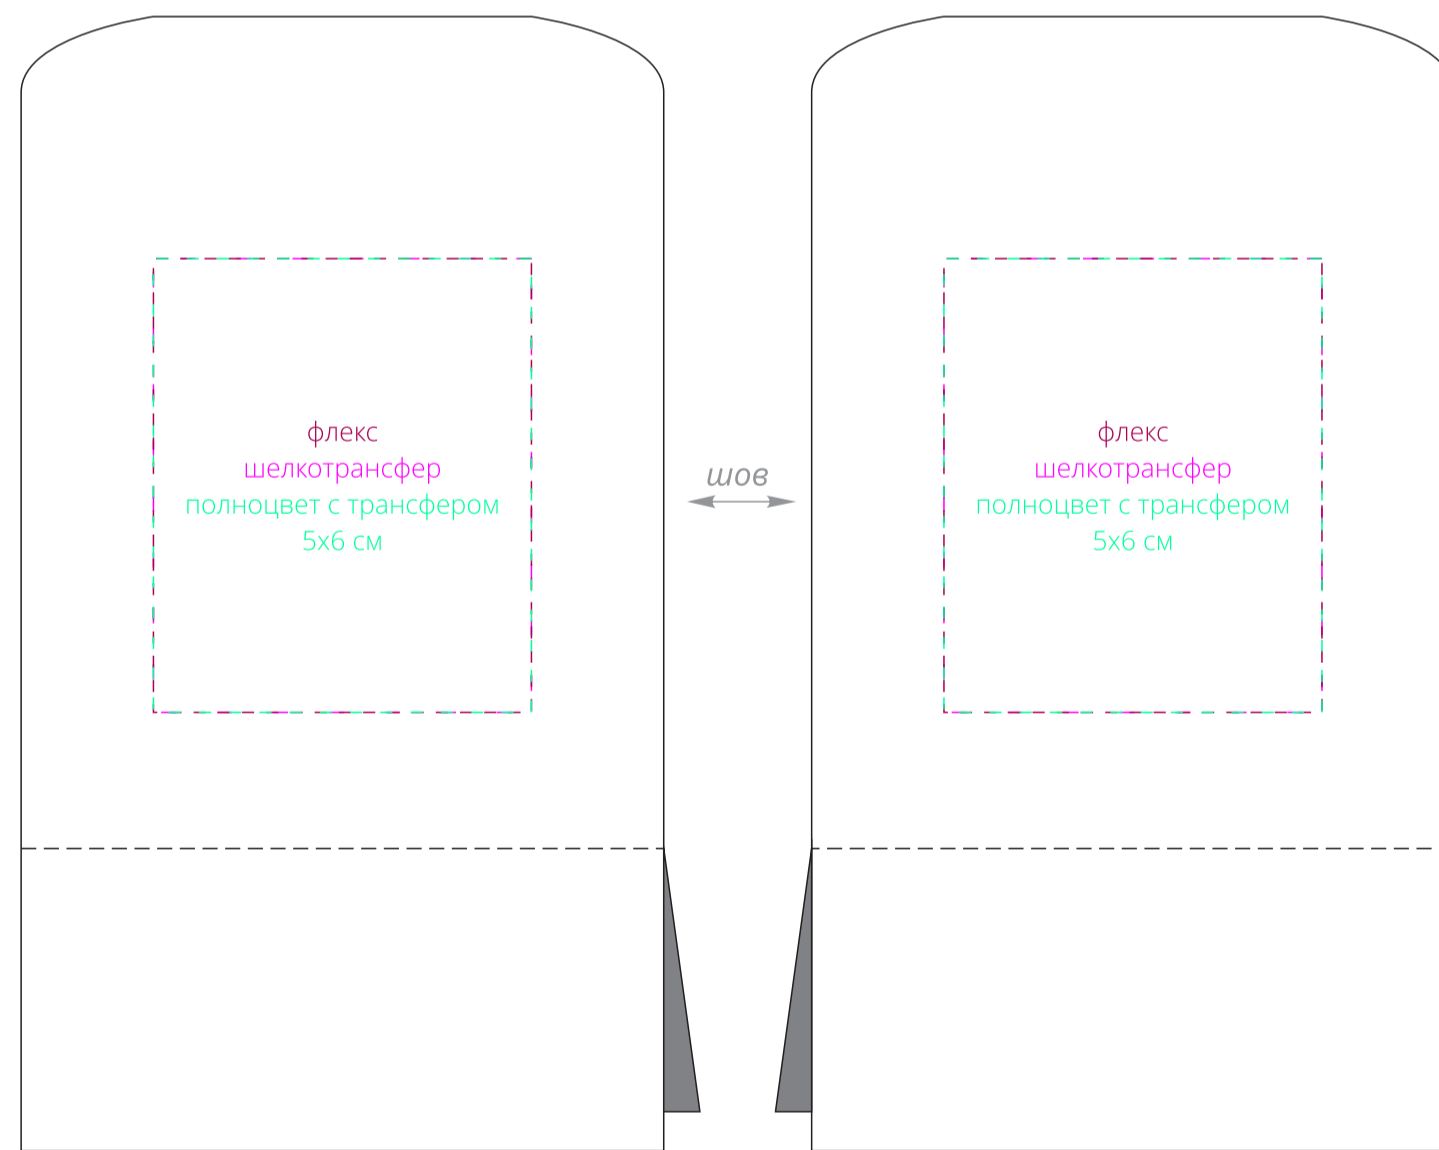

ХЛЯСТИК
M1:1

строчка
пришива

схематичное
изображение зонта

купол
M1:10

чехол
M1:1

слева от шва

справа от шва

ручка
M1:1

сторона а

сторона б