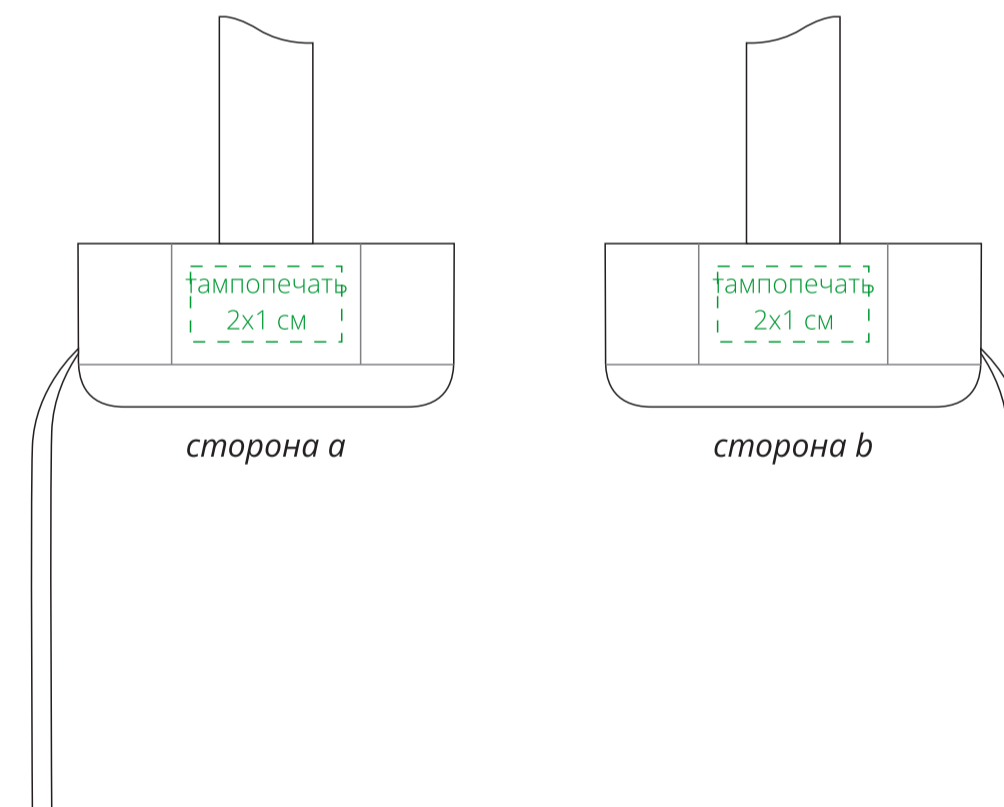

ХЛЯСТИК
M1:1

строчка
пришива

схематичное
изображение зонта

купол
M1:10

чехол
M1:1

слева от шва

справа от шва

ручка
M1:1

сторона а

сторона б