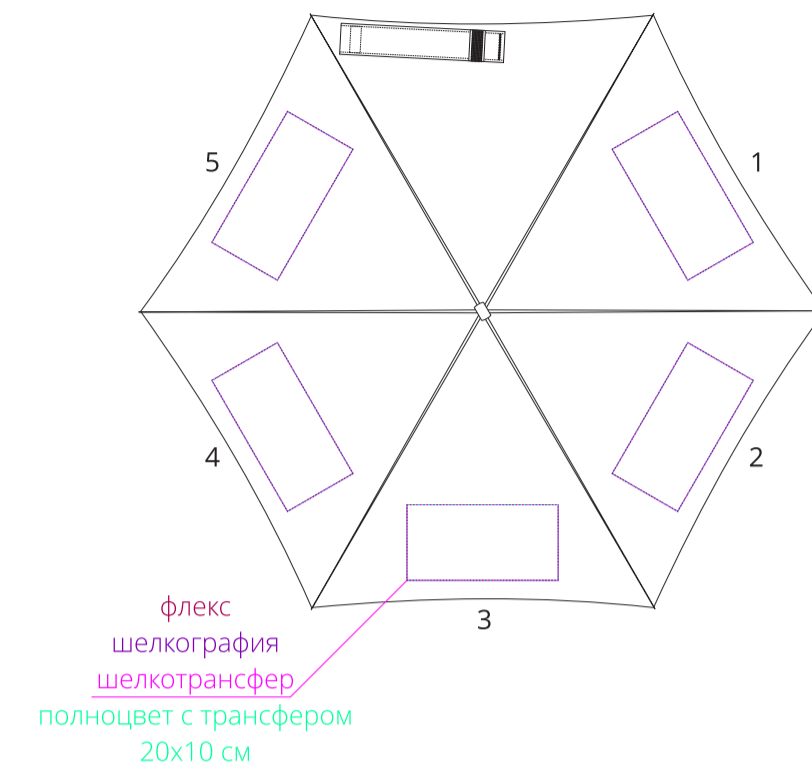

ХЛЯСТИК
M1:1

строчка
пришива

схематичное
изображение зонта

купол
M1:10

чехол
M1:1

слева от шва

справа от шва

ручка
M1:1

сторона а

сторона б