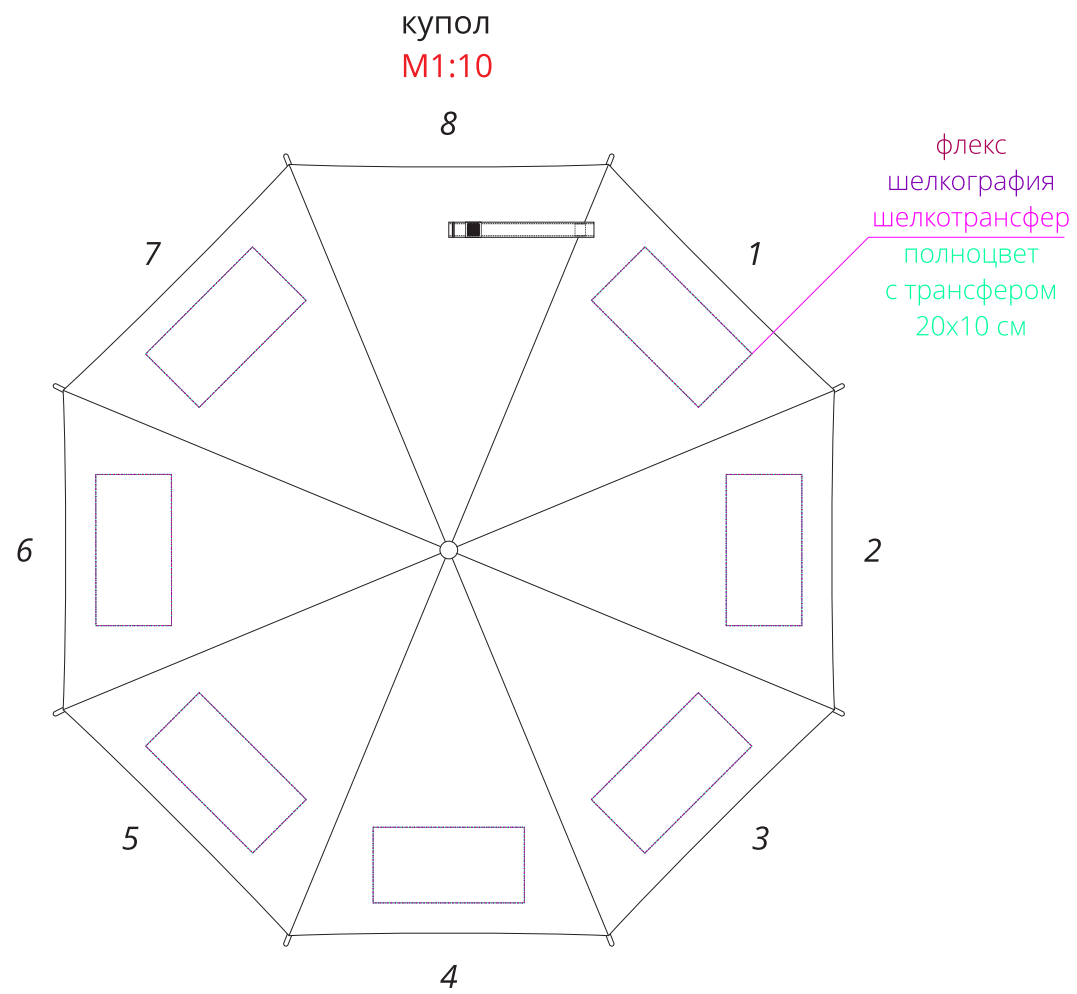

Арт. 17314
Зонт-трость Promo

хлястик (зонт в закрытом виде, ручка зонта направлена вниз)
M1:1

схематичное
изображение зонта