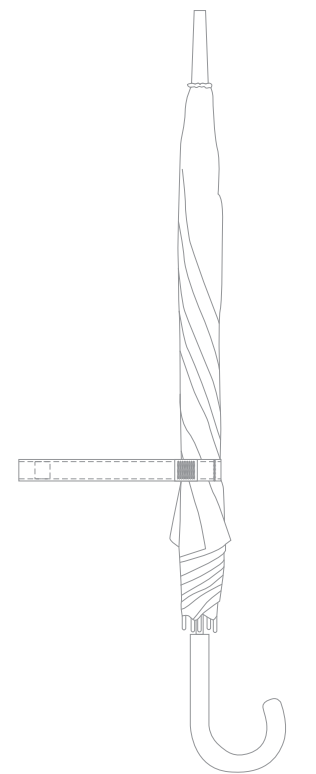

Арт. 17314
Зонт-трость Promo

хлястик (зонт в закрытом виде, ручка зонта направлена вниз)
M1:1

схематичное
изображение зонта