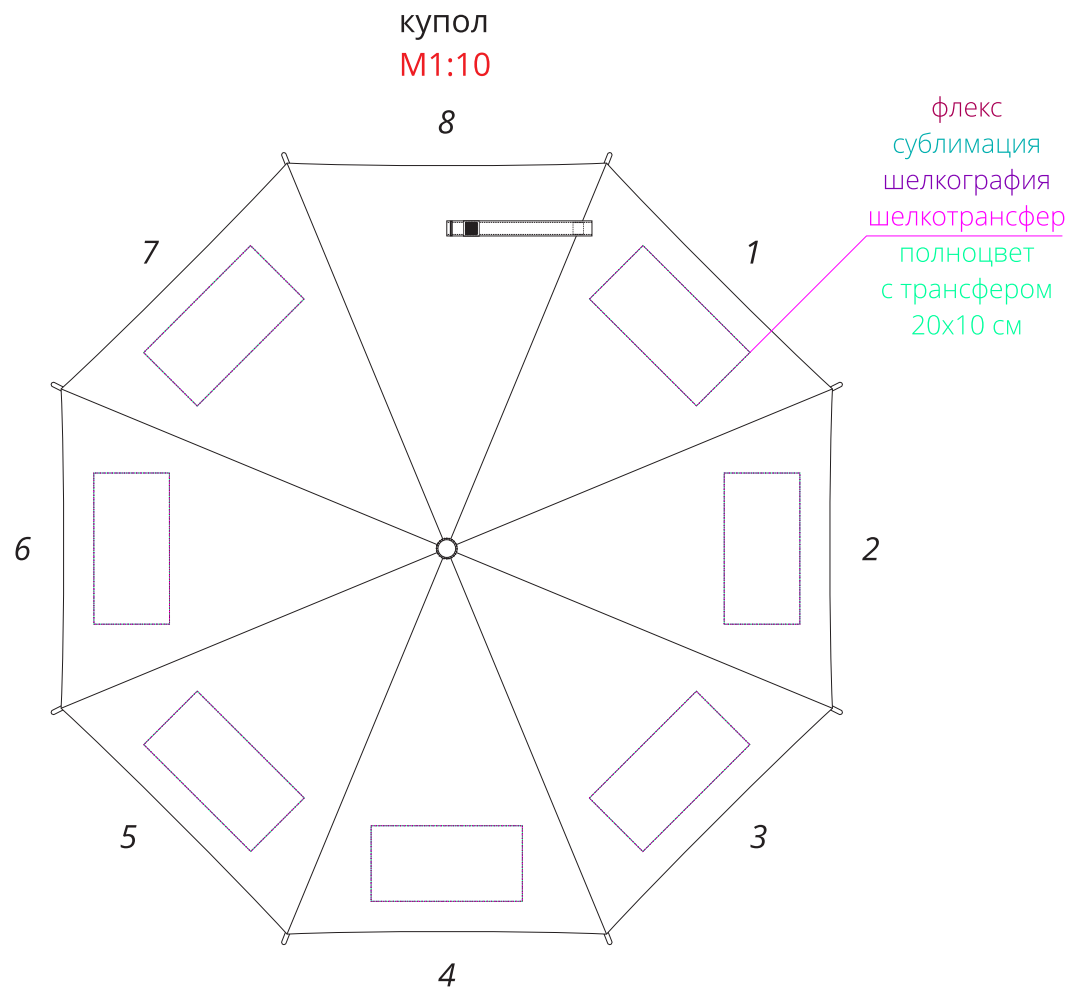

Арт. 17314.66
Зонт-трость Promo, белый

хлястик (зонт в закрытом виде, ручка зонта направлена вниз)
M1:1