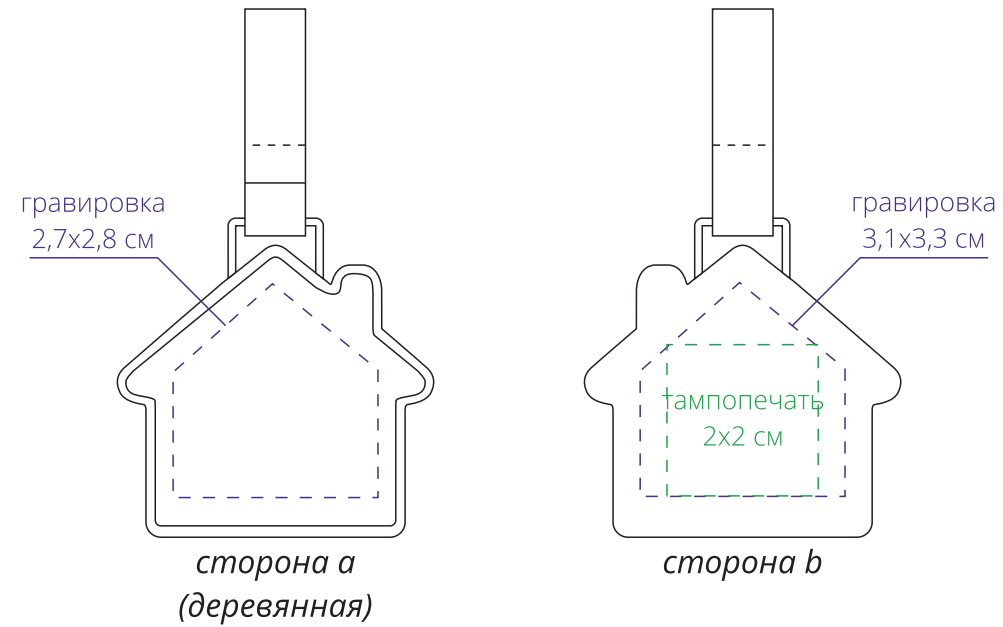

Арт. 17298

Брелок Bamboo Lodge ver. 2

M1:1

Важно!

Для гравировки по дереву

- цвет нанесения на дереве обусловлен текстурой природного материала и может быть неоднородным!