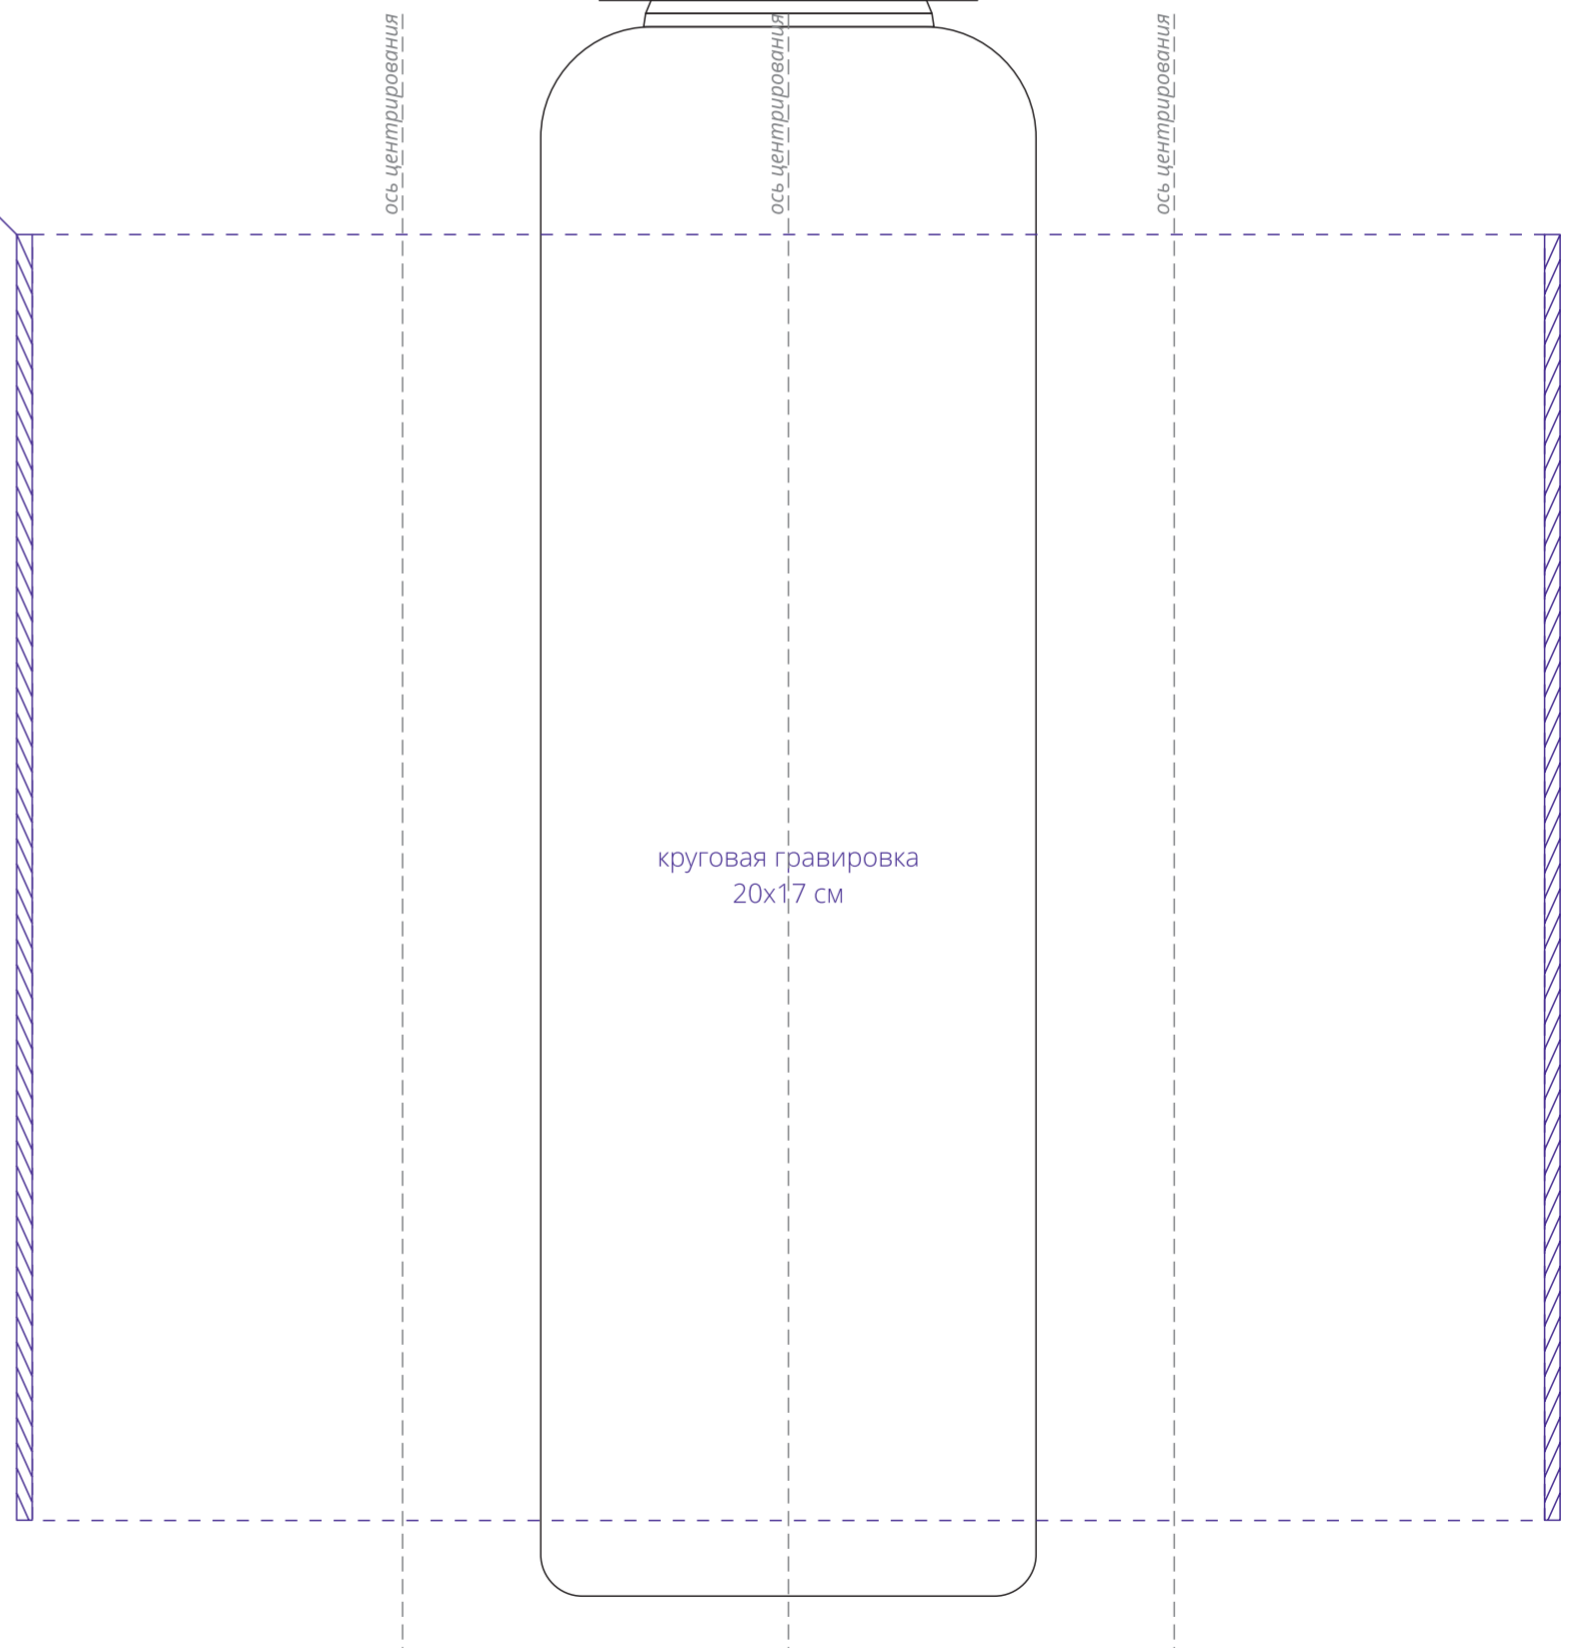

Арт. 17287  
Стеклянная бутылка с покрытием  
M1:1

крышка  
сверху

тампопечать  
2,5x1,5 см

гравировка  
1,5x1,5 см

UV-DTF печать  
не больше 6x8 см  
в поле 6x17 см

негравированная  
область

**Важно!**  
UV-DTF печать возможна только с двух противоположных сторон.

**Для гравировки по дереву**  
- цвет нанесения на дереве обусловлен текстурой природного материала и может быть неоднородным!