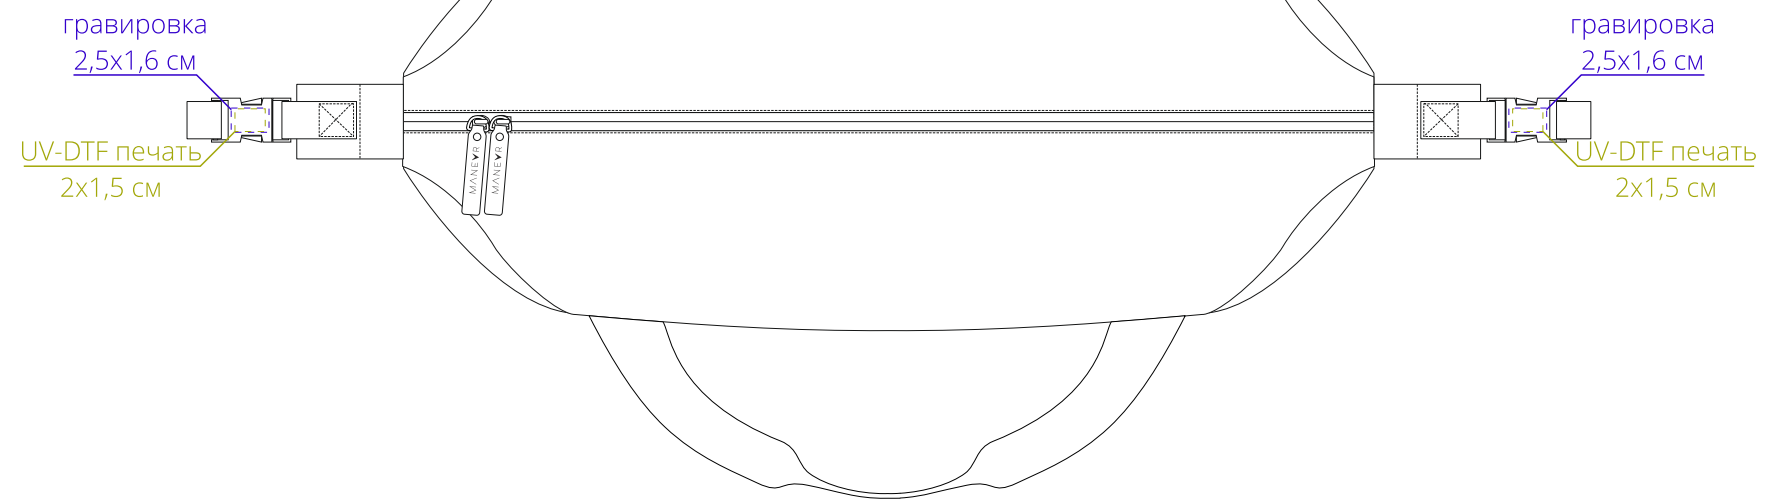

Арт. 17270
Дорожная сумка Traffic
M1:5

сверху

сторона a

сторона b