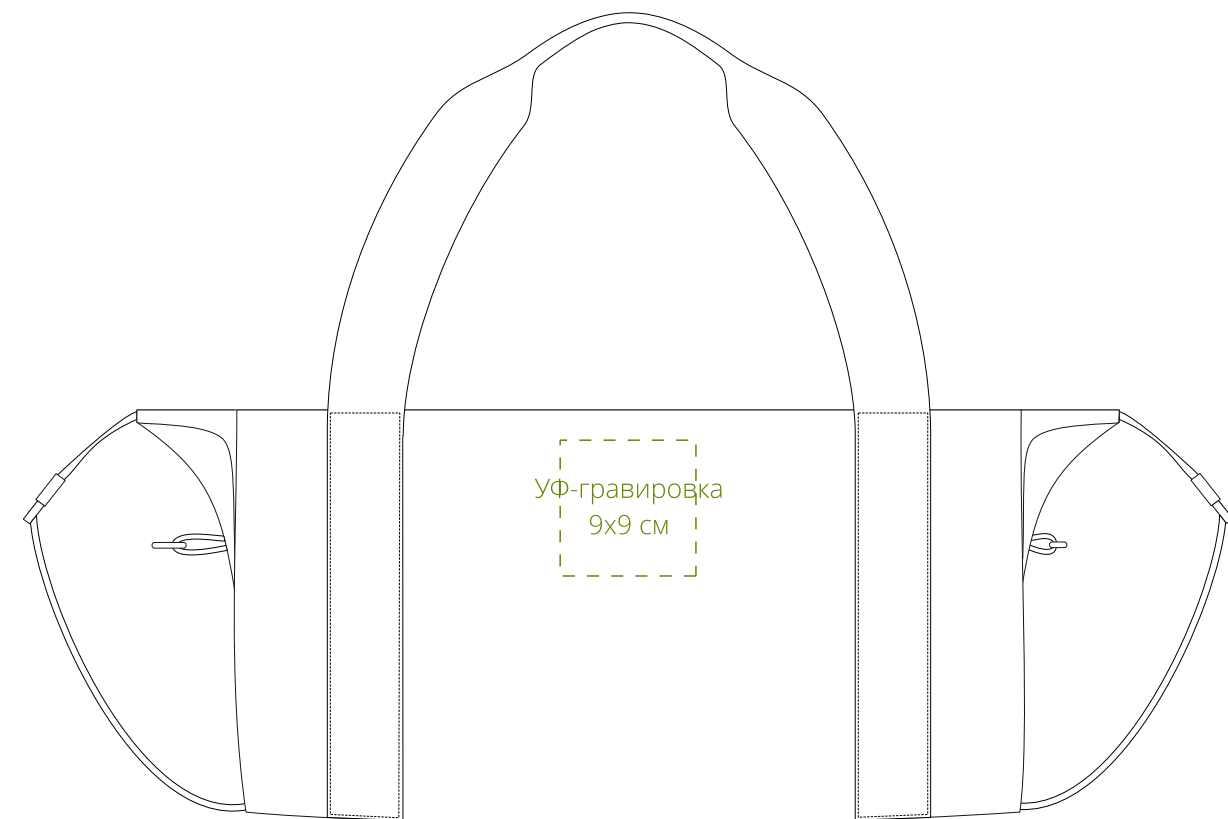

Арт. 17270
Дорожная сумка Traffic
M1:5

сверху

сторона a

сторона b