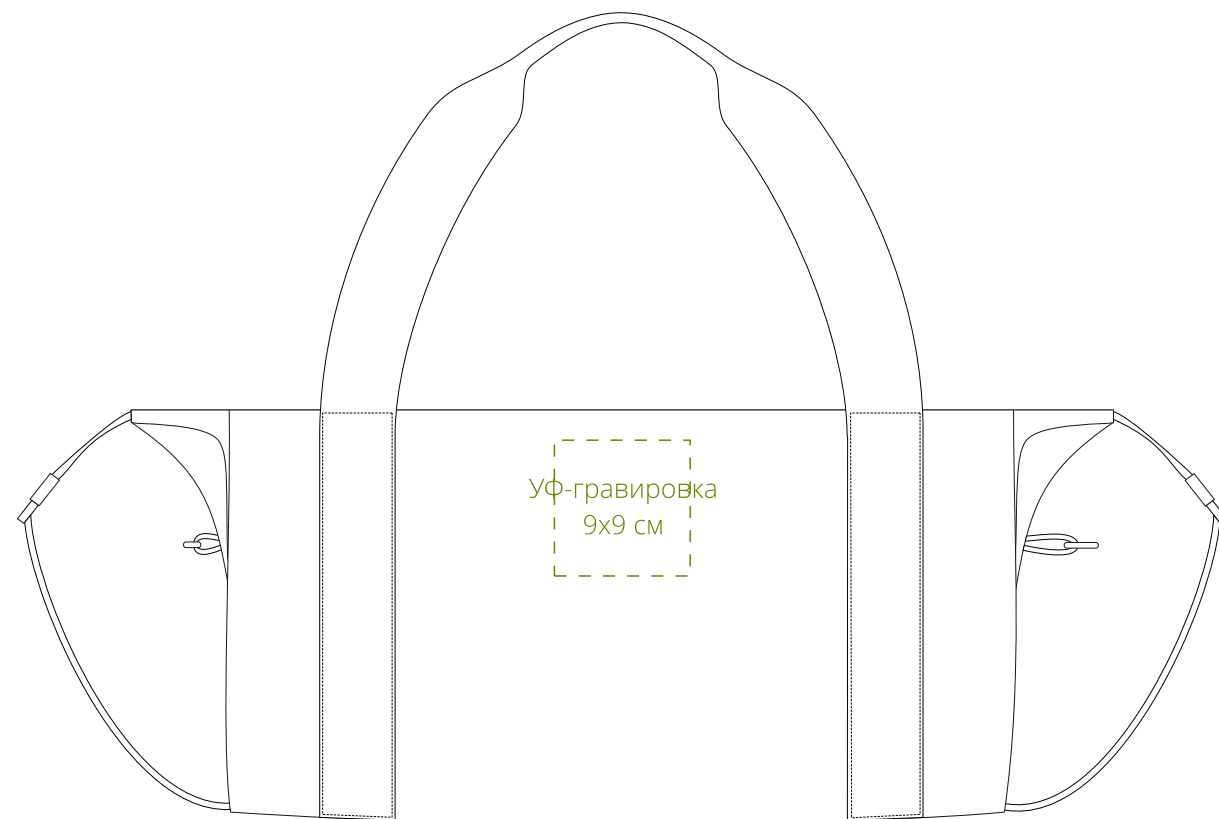

Арт. 17270
Дорожная сумка Traffic
M1:5

сверху

сторона a

сторона b