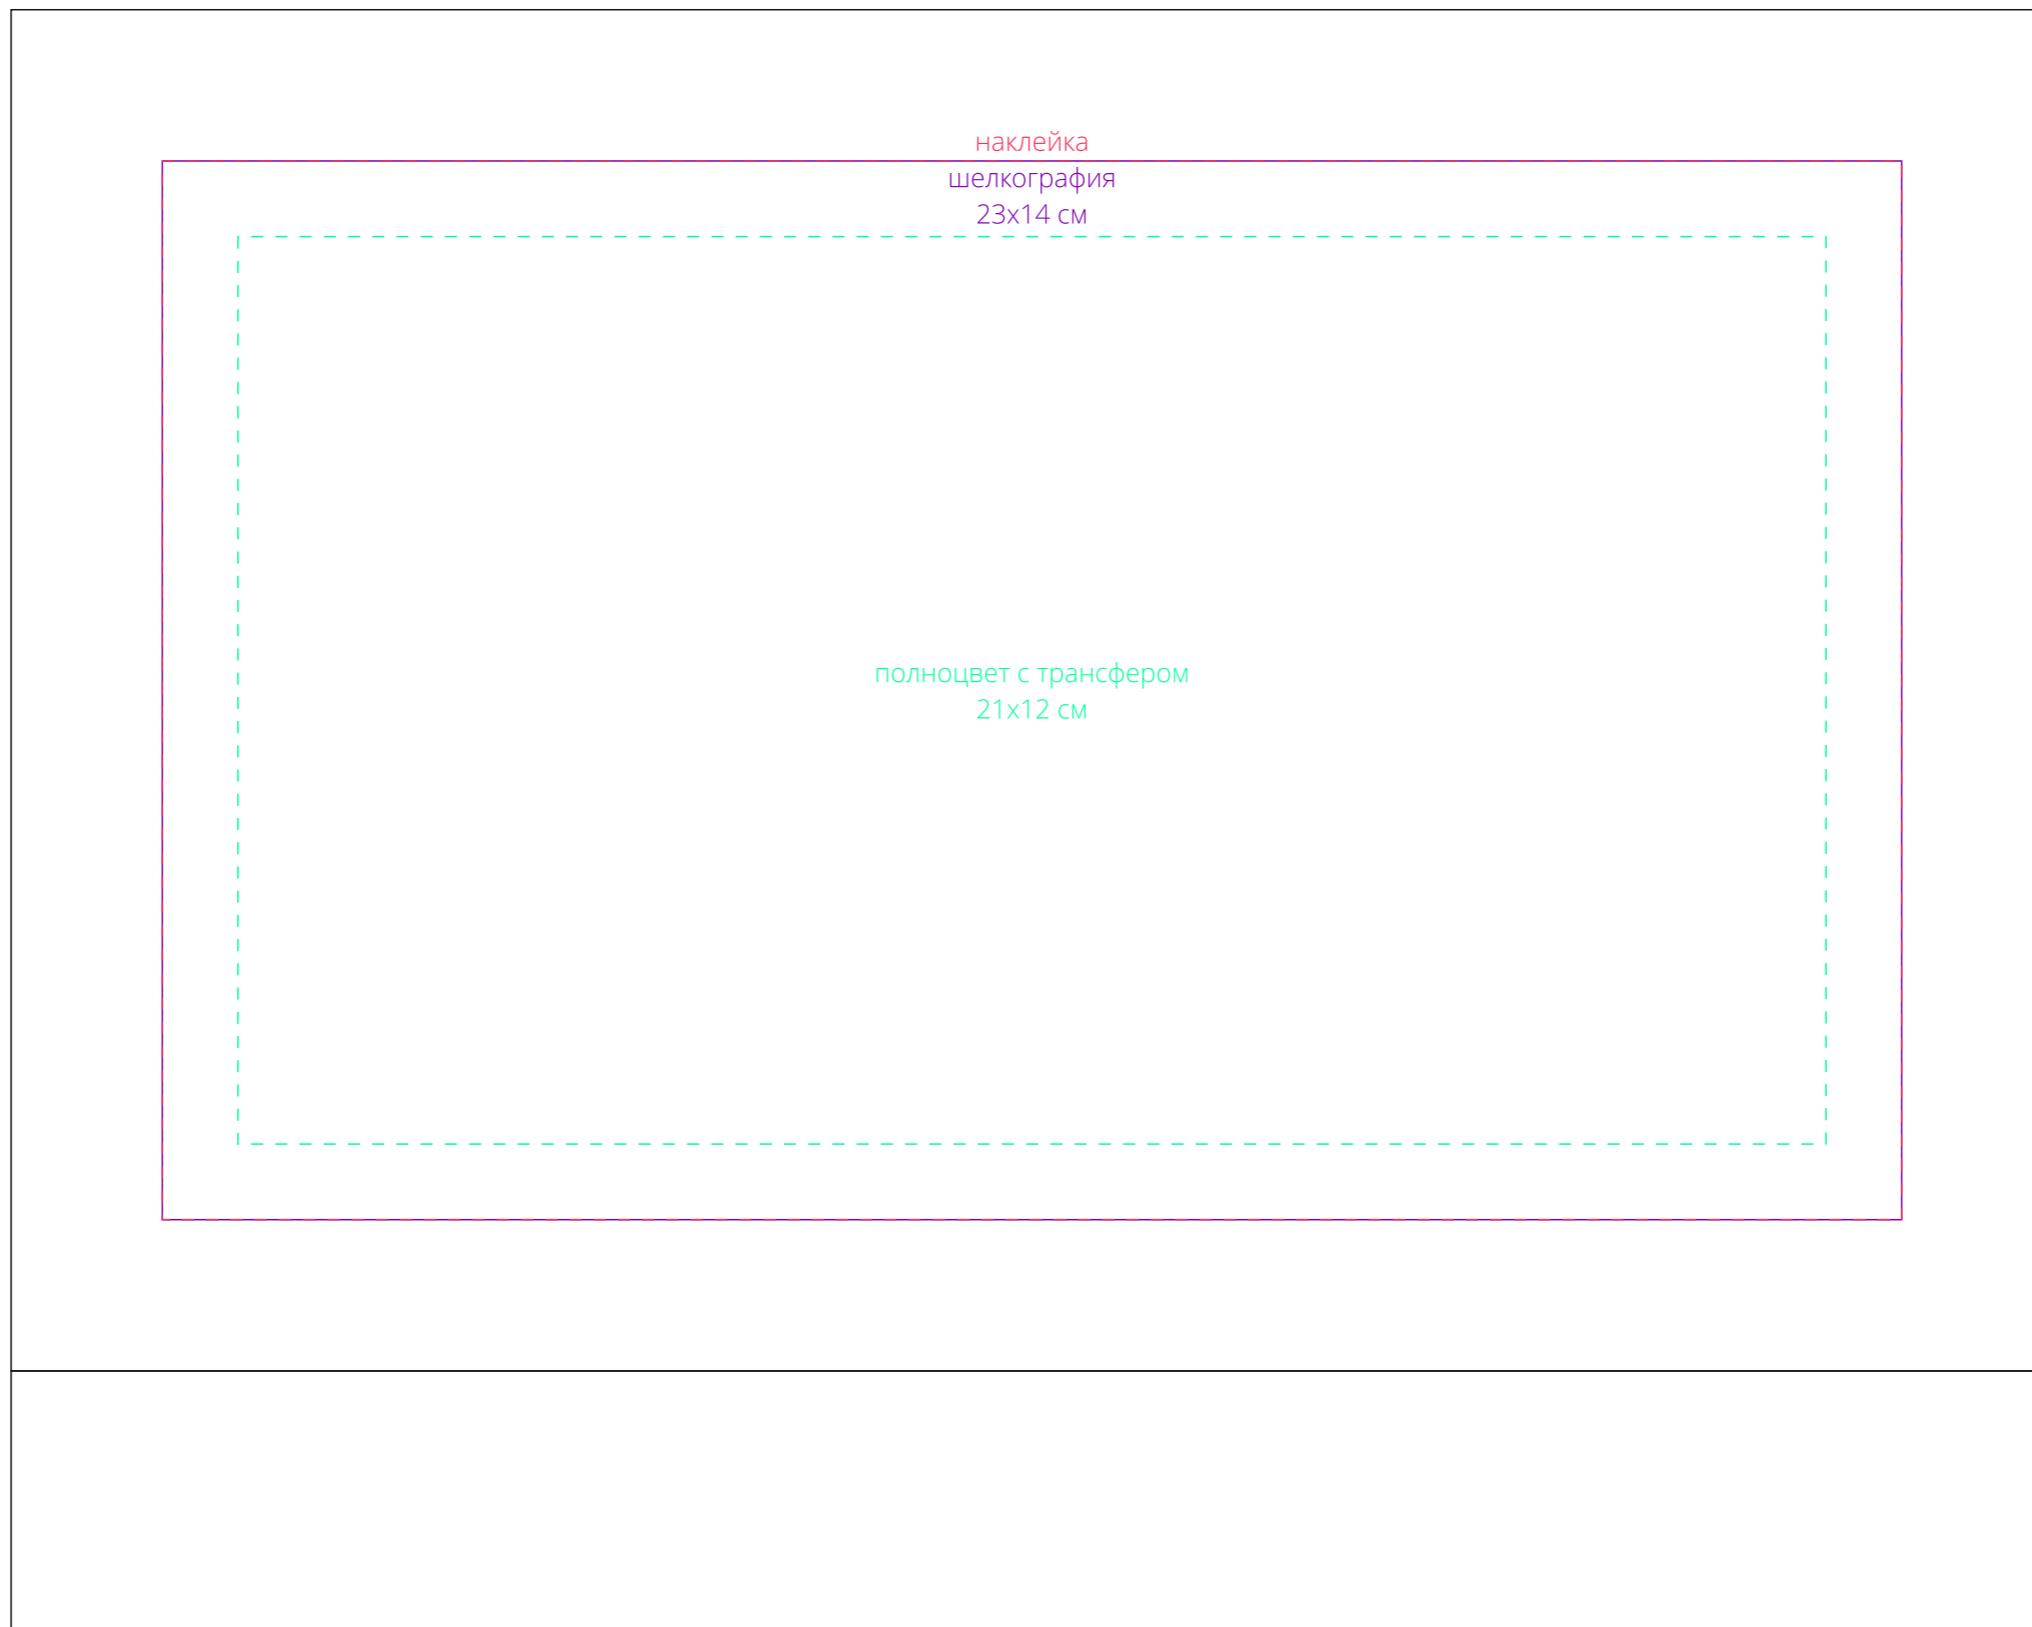

Арт. 17239

Коробка Silk с ложементом под ежедневник 15x21 см и ручку, ver. 2

M1:1

↑  
клапан

**Внимание!**

**Для шелкографии по цветным и темным поверхностям рекомендуем использовать черный, белый, золотистый и серебристый цвета во избежание проявления оттенка основы.**