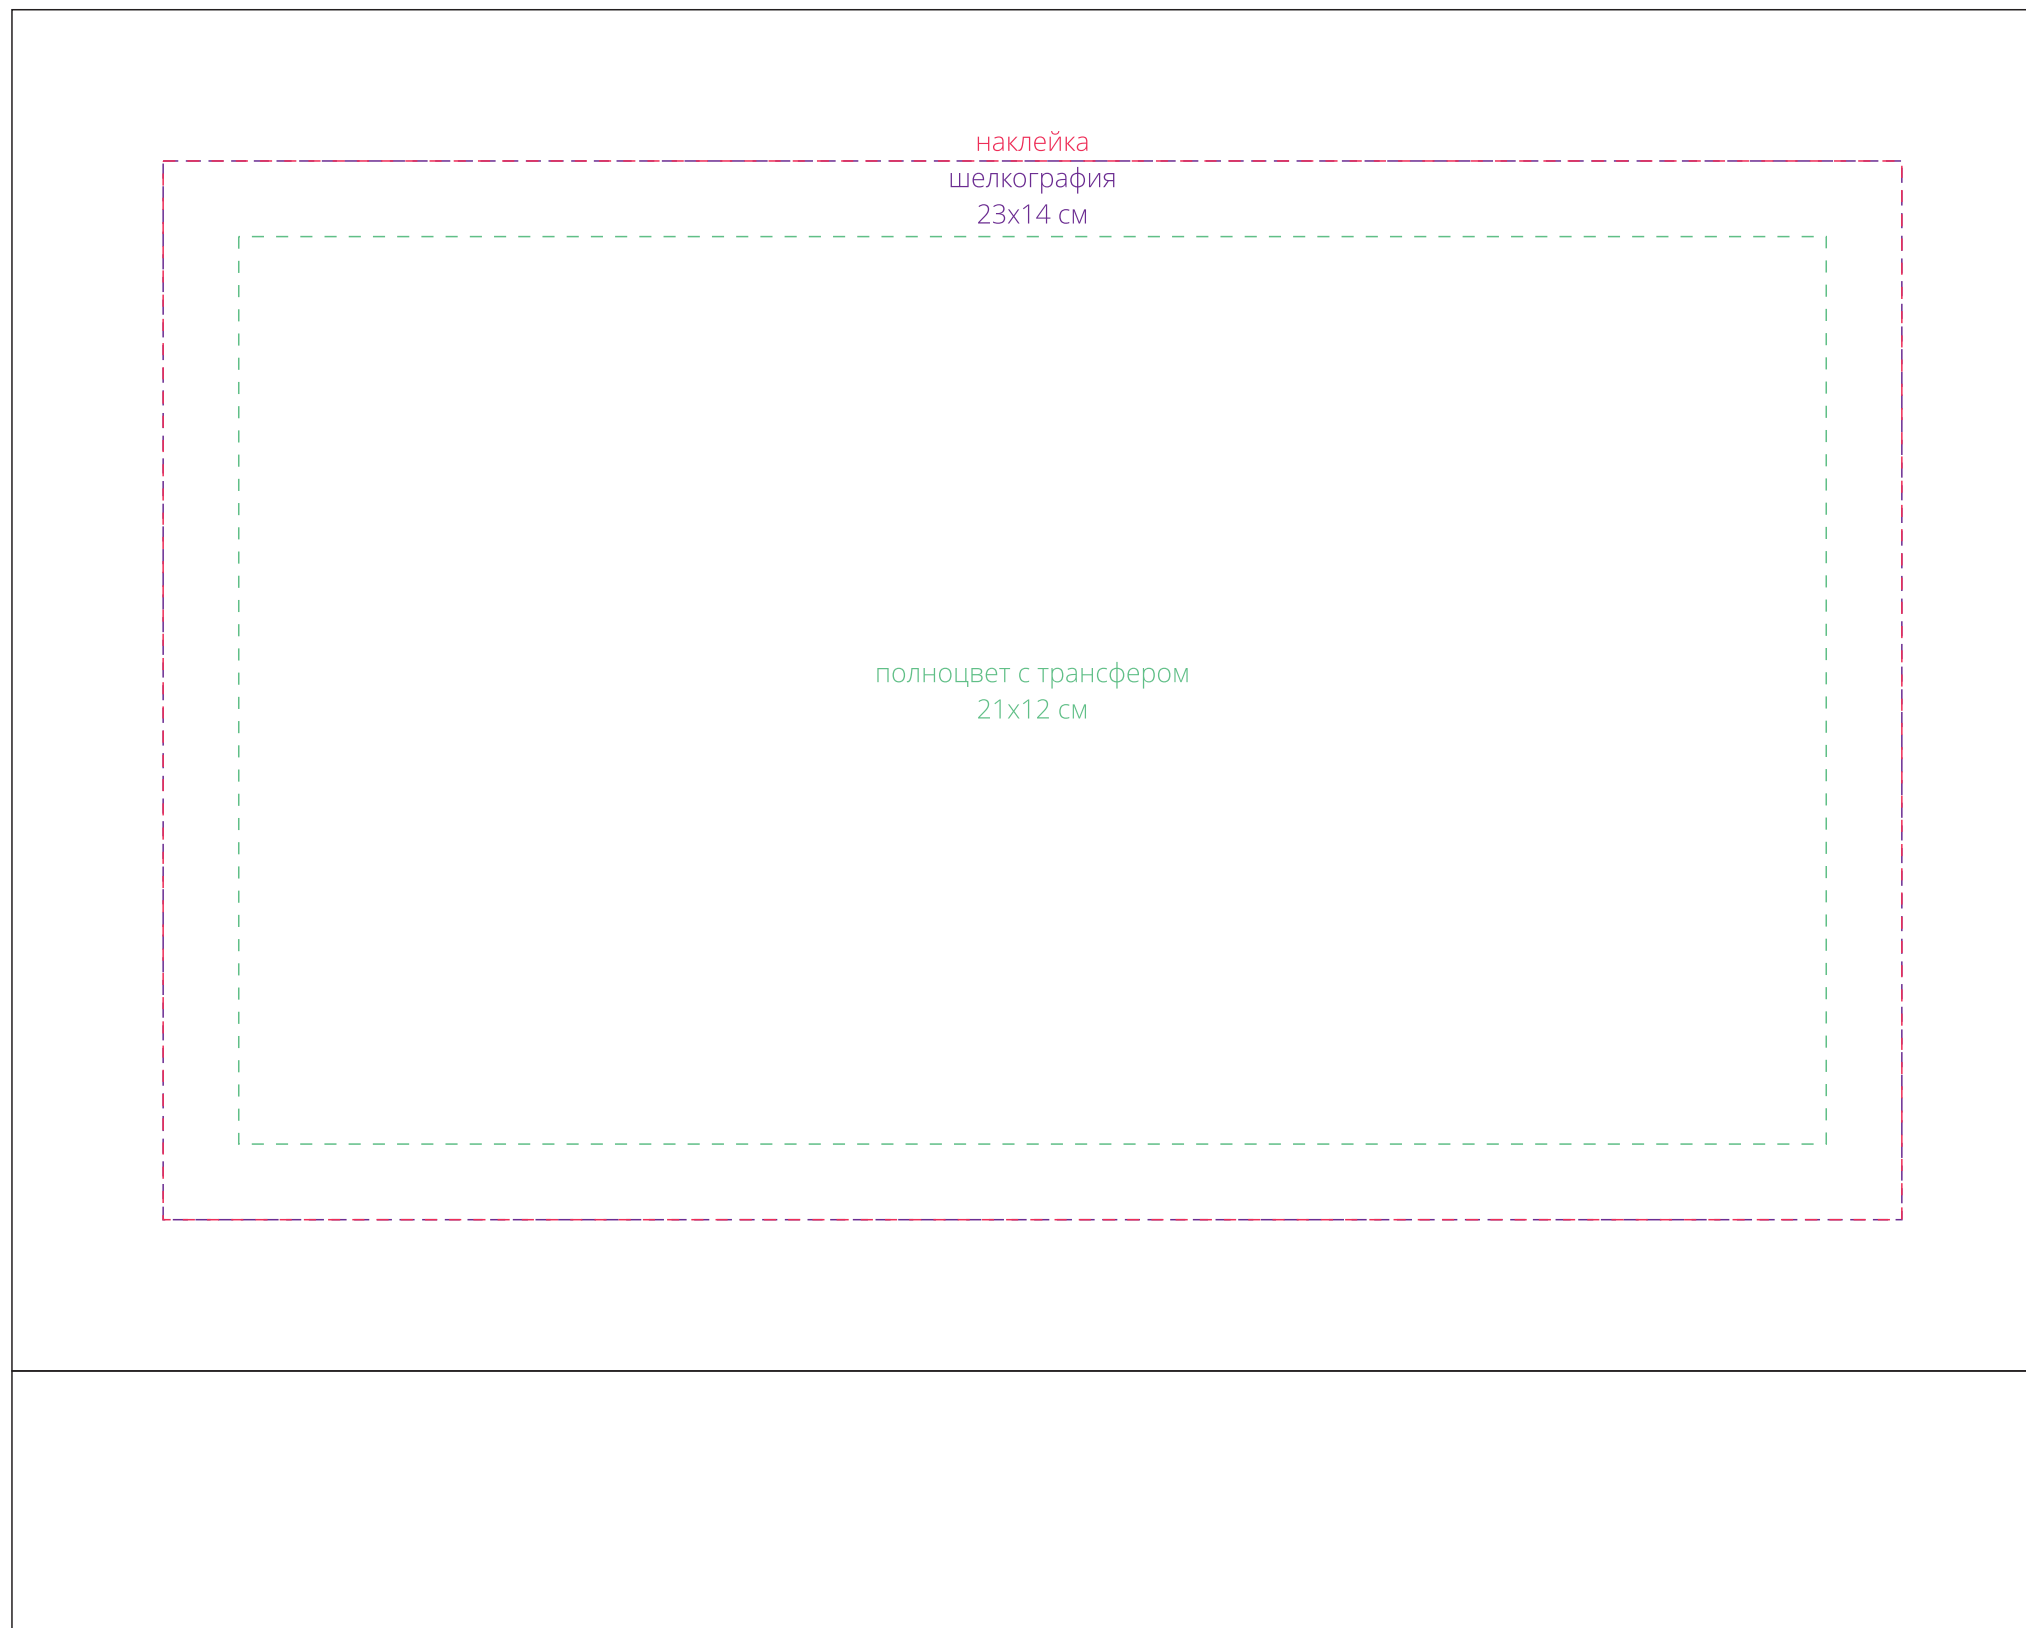

Арт. 17238

Коробка Silk с ложементом под ежедневник 13x21 см, флешку и ручку, ver. 2

M1:1

Внимание!

Для шелкографии по цветным и темным поверхностям рекомендуем использовать черный, белый, золотистый и серебристый цвета во избежание проявления оттенка основы.