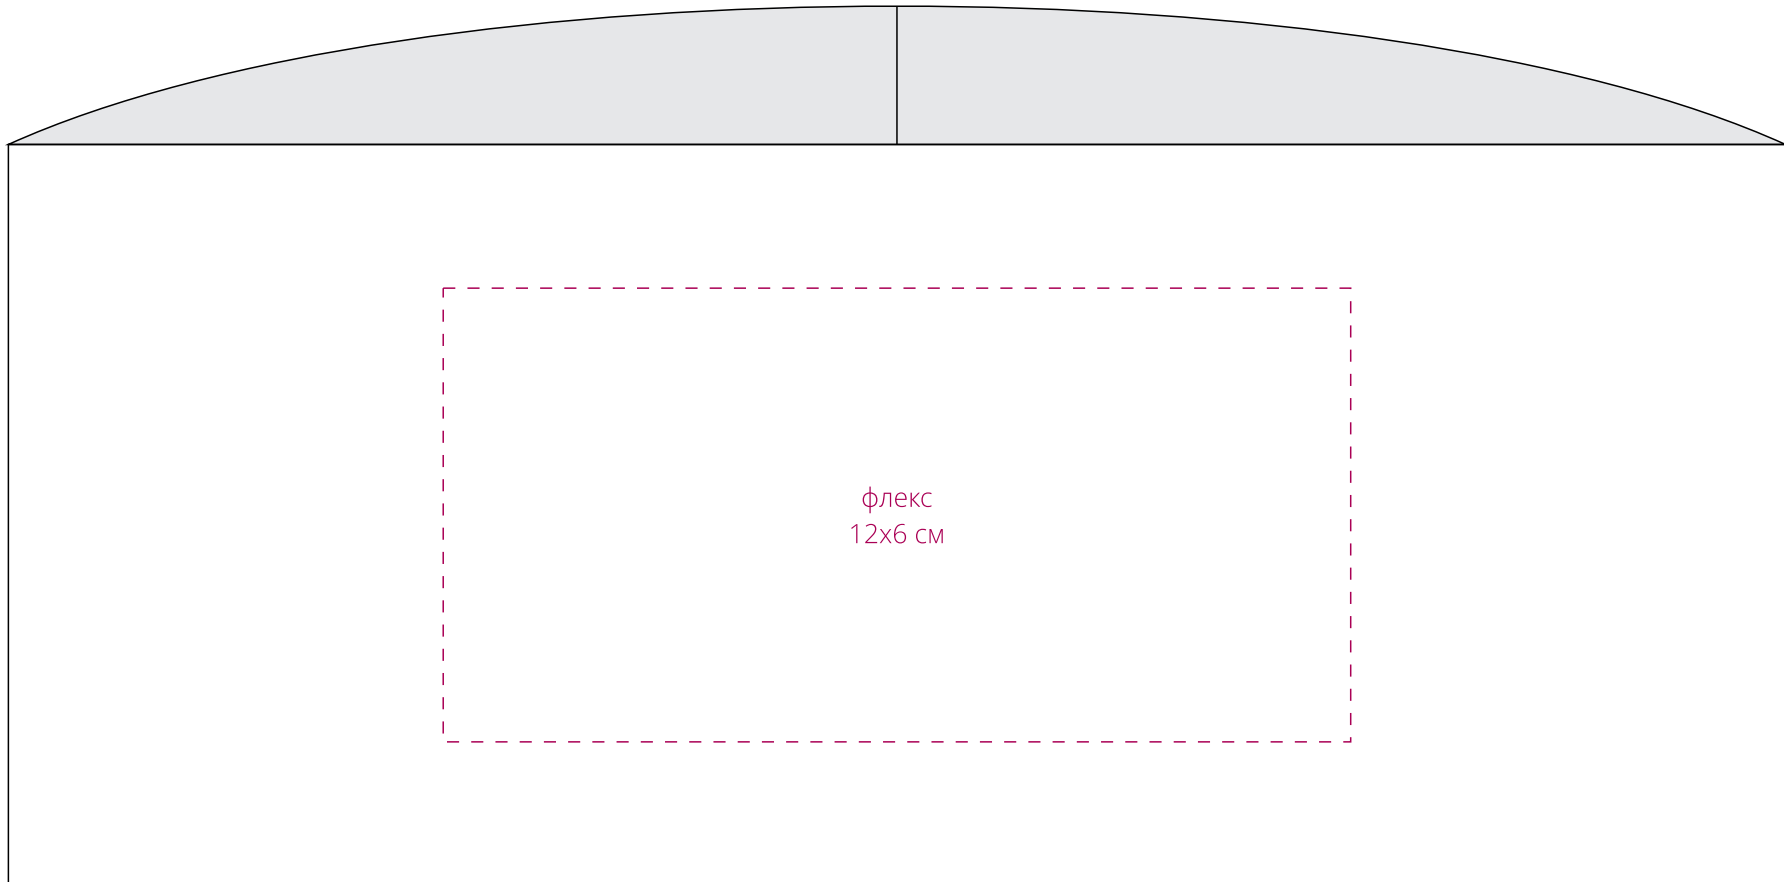

Арт. 17228.30

Повязка на голову Flixel, черная

M1:1

**Важно!**

**Для флекса минимальная толщина линий 3 мм.**

**Для нанесения можно использовать только белый и черный цвета, в связи с ограниченной палитрой плёнок.**