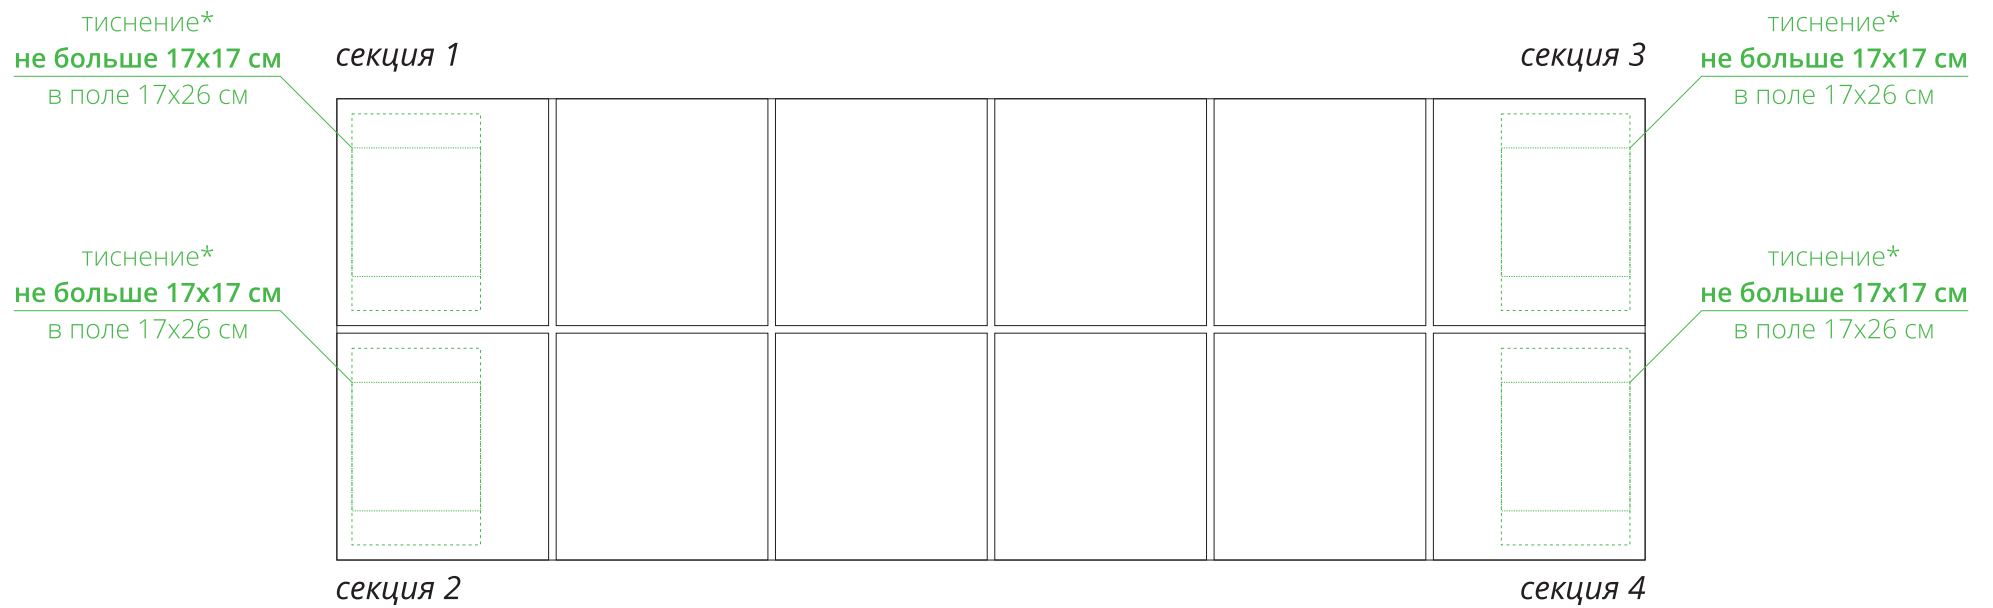

Арт. 17041

Складной коврик для занятий спортом Flatters

M1:10

*нанесение возможно только в указанных секциях