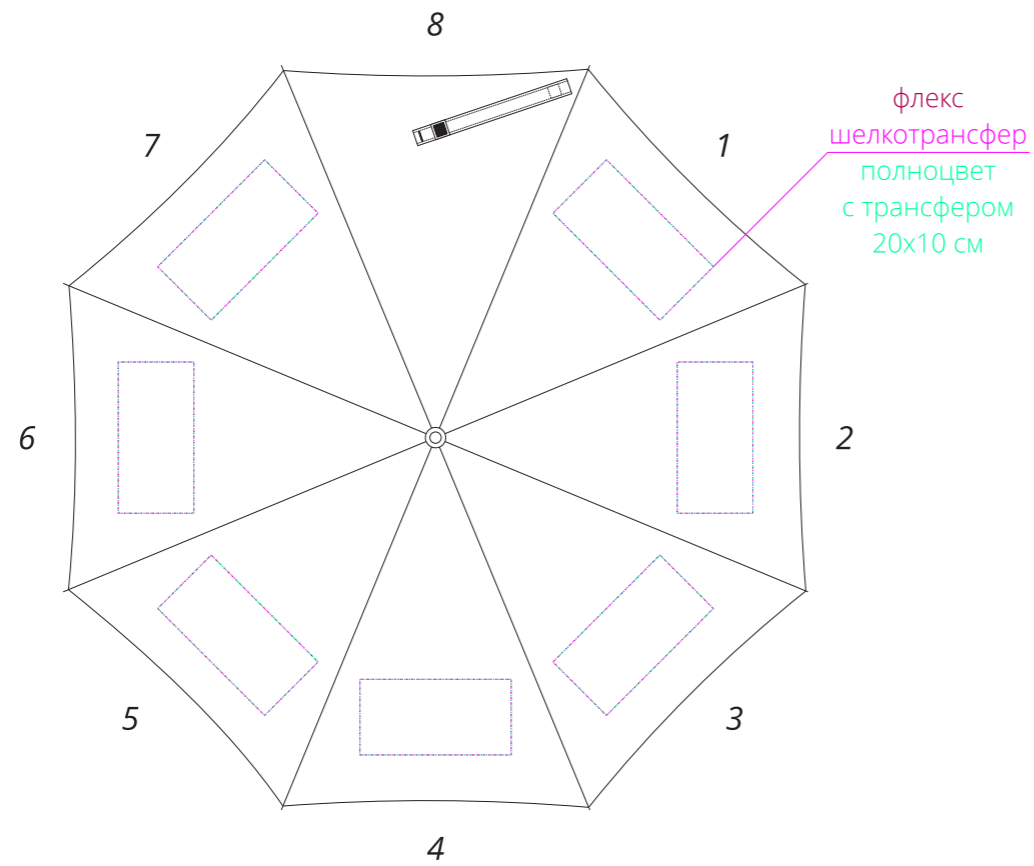

Арт. 17012

Зонт-трость Magic с проявляющимся цветочным рисунком

купол
M1:10

хлястик (зонт в закрытом виде, ручка зонта направлена вниз)
M1:1

↑
строчка
пришива

схематичное
изображение зонта

ручка
M1:1

наклейка под смолой
0,7x5 см