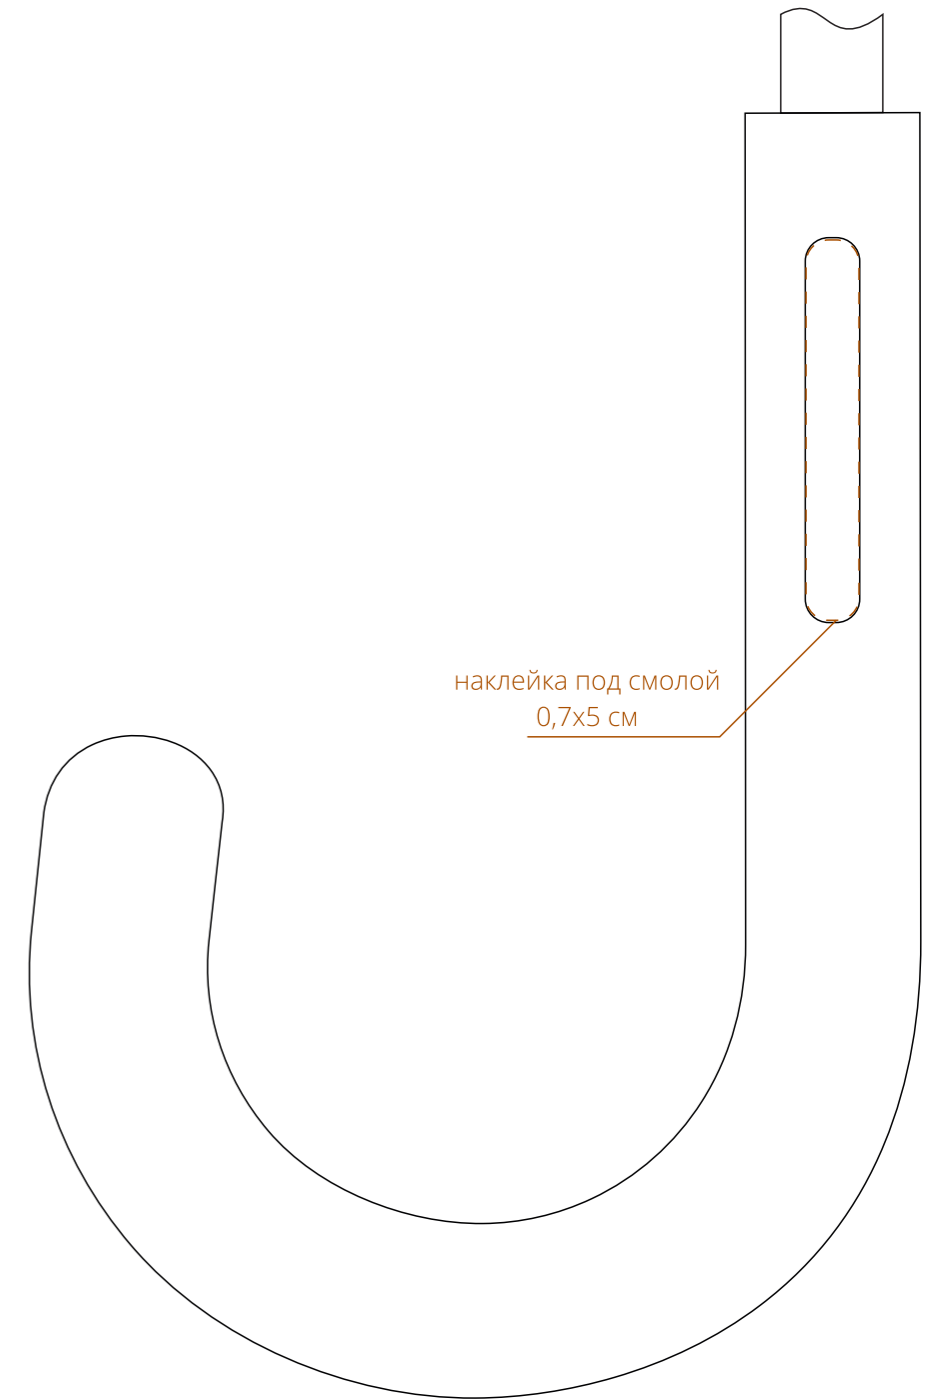

Арт. 17012

Зонт-трость Magic с проявляющимся цветочным рисунком

купол
M1:10

хлястик (зонт в закрытом виде, ручка зонта направлена вниз)
M1:1

↑
строчка
пришива

схематичное
изображение зонта

ручка
M1:1

наклейка под смолой
0,7x5 см