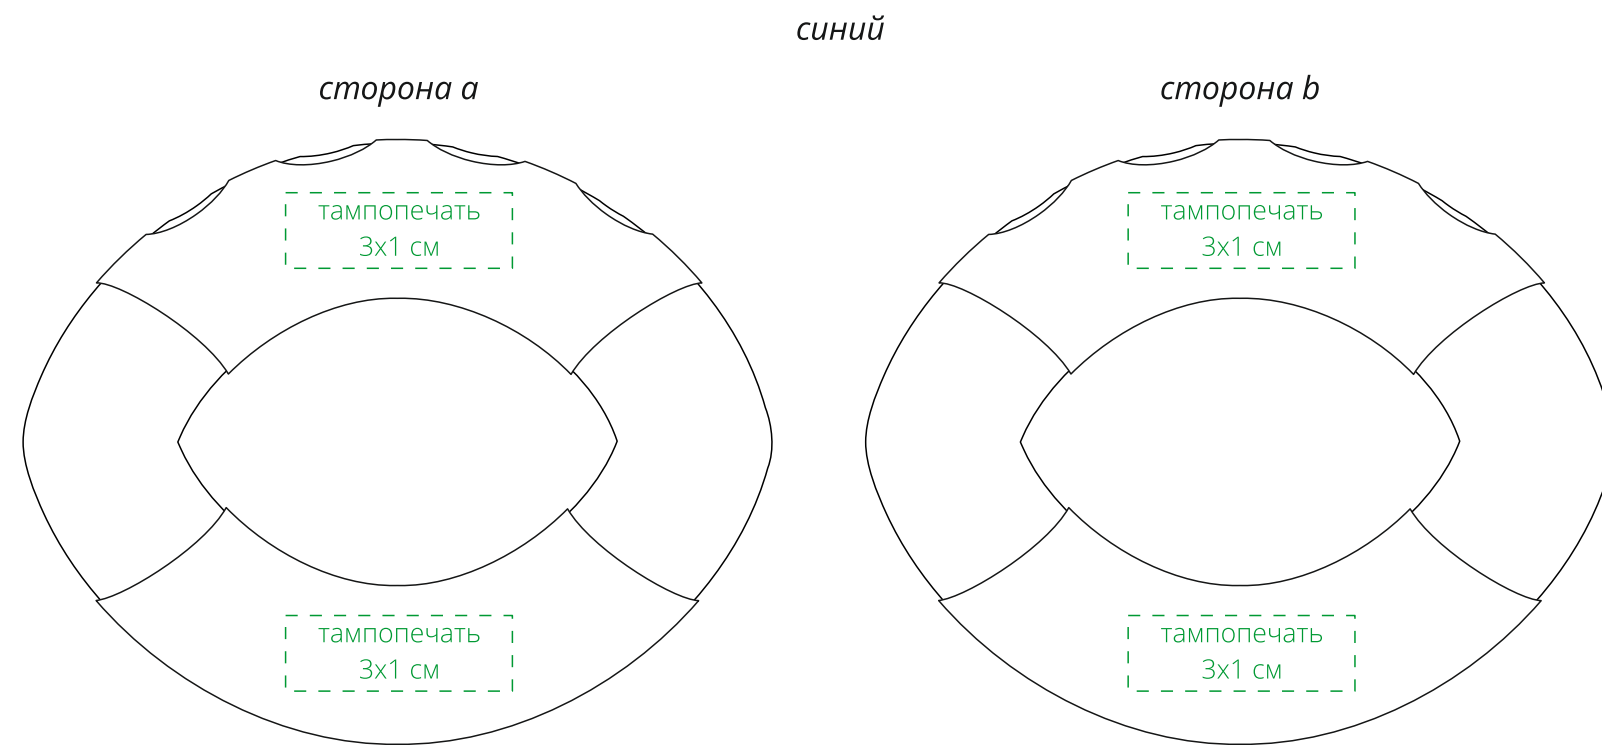

Арт. 16890  
Набор кистевых овальных эспандеров  
M1:1

**Важно!**

**Для нанесения на силиконовые поверхности можно использовать белый, черный, серый, серебристый цвета, в связи с ограниченной палитрой красок.**