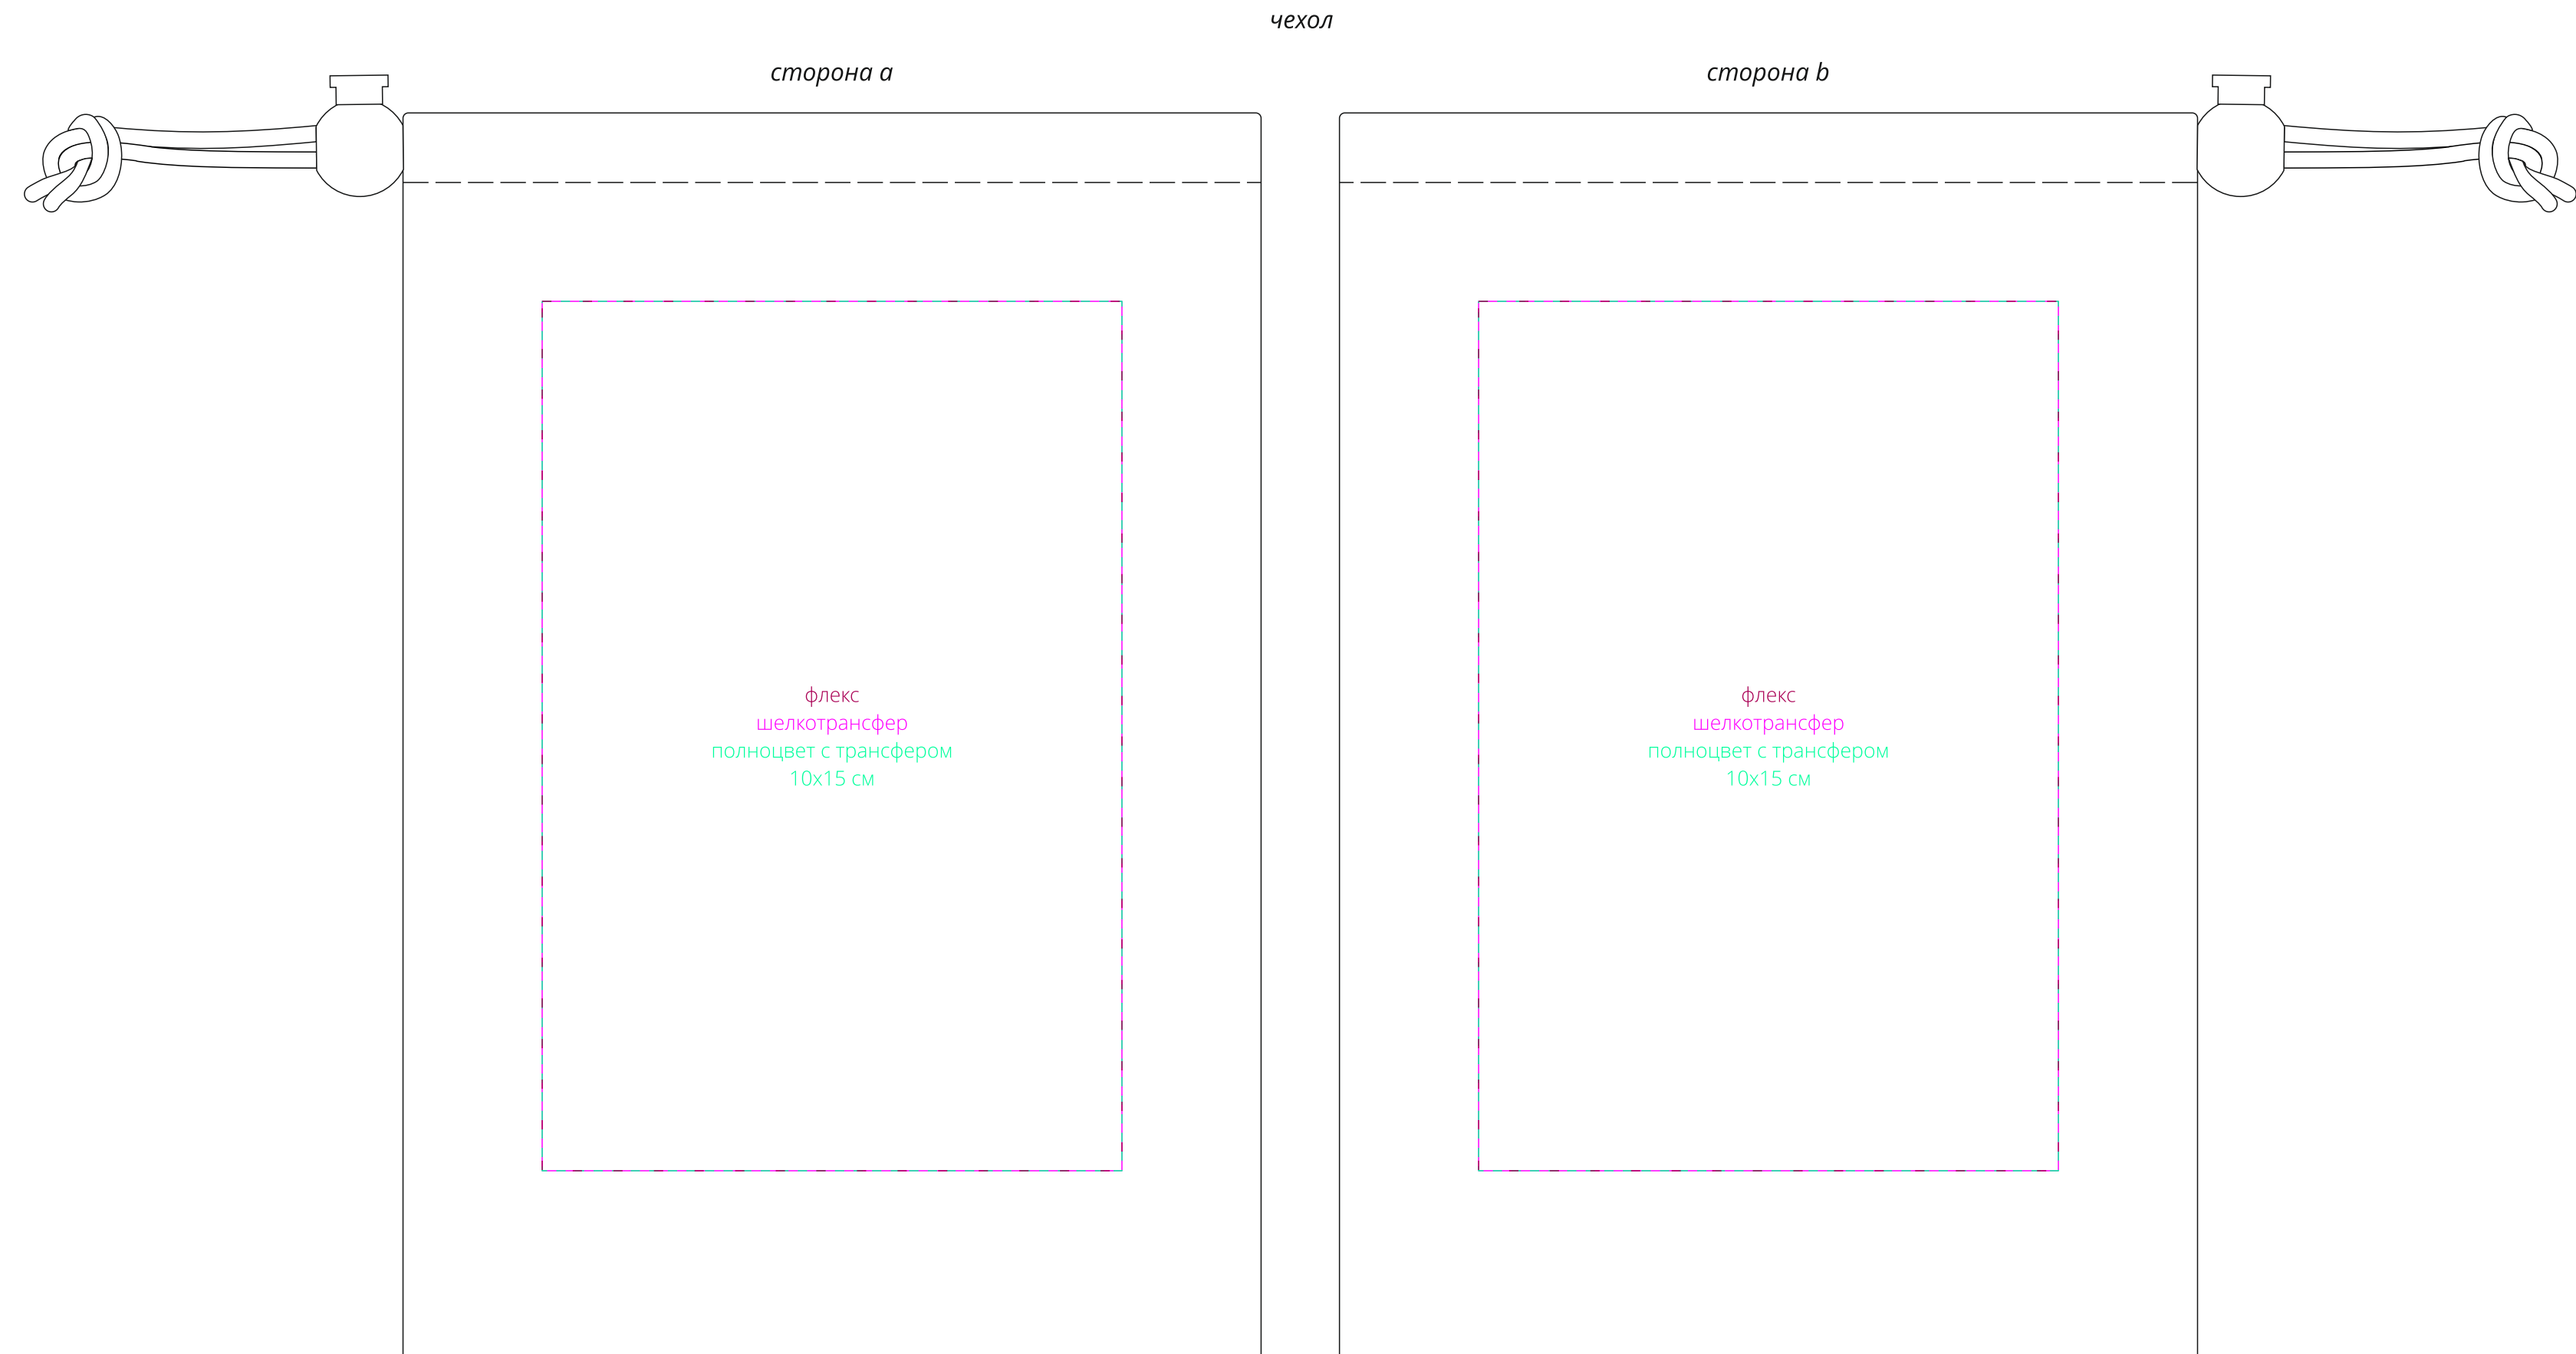

Арт. 16890  
Набор кистевых овальных эспандеров  
M1:1

**Важно!**

**Для нанесения на силиконовые поверхности можно использовать белый, черный, серый, серебристый цвета, в связи с ограниченной палитрой красок.**