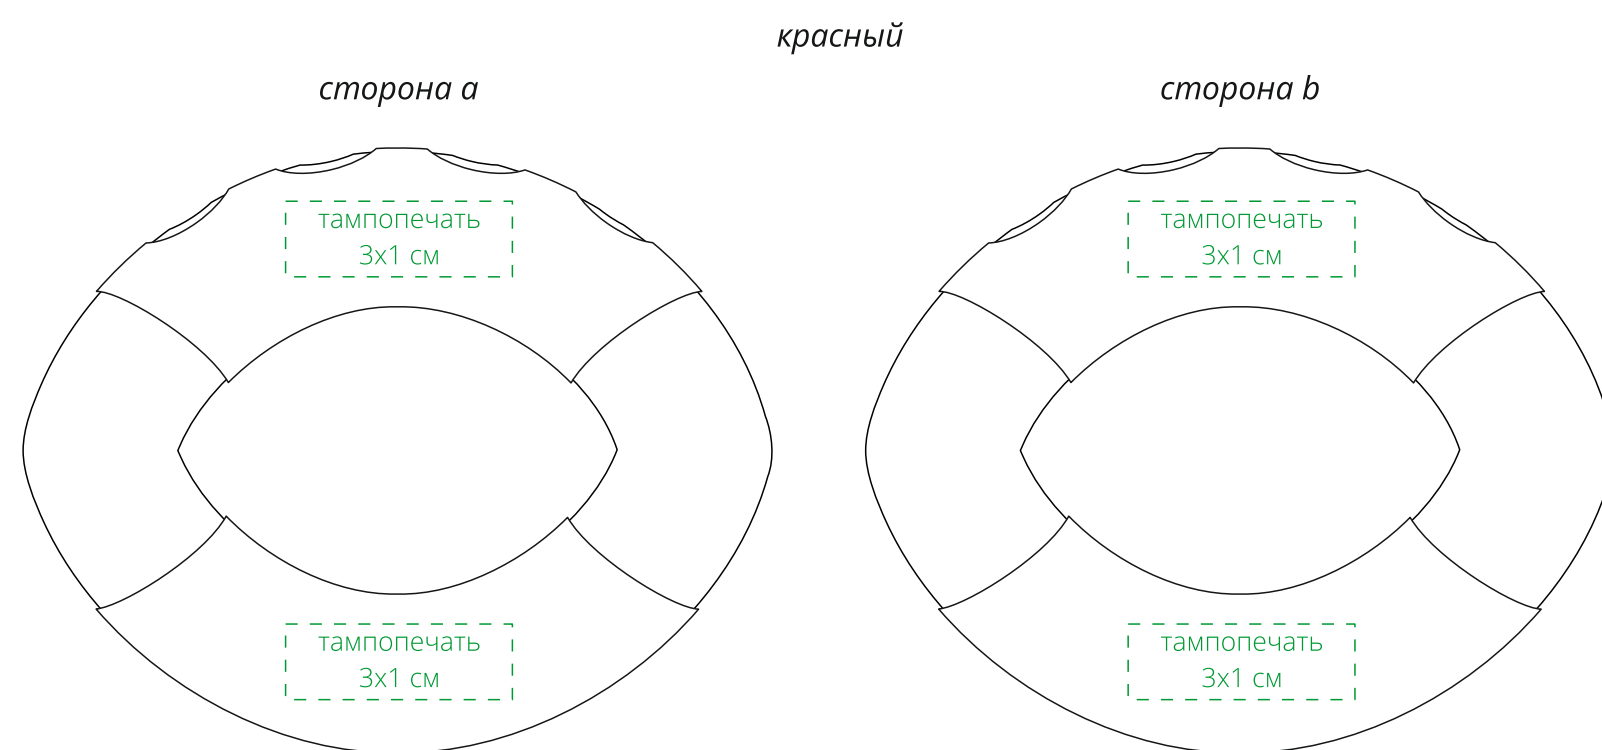

Арт. 16890  
Набор кистевых овальных эспандеров  
M1:1

**Важно!**

**Для нанесения на силиконовые поверхности можно использовать белый, черный, серый, серебристый цвета, в связи с ограниченной палитрой красок.**