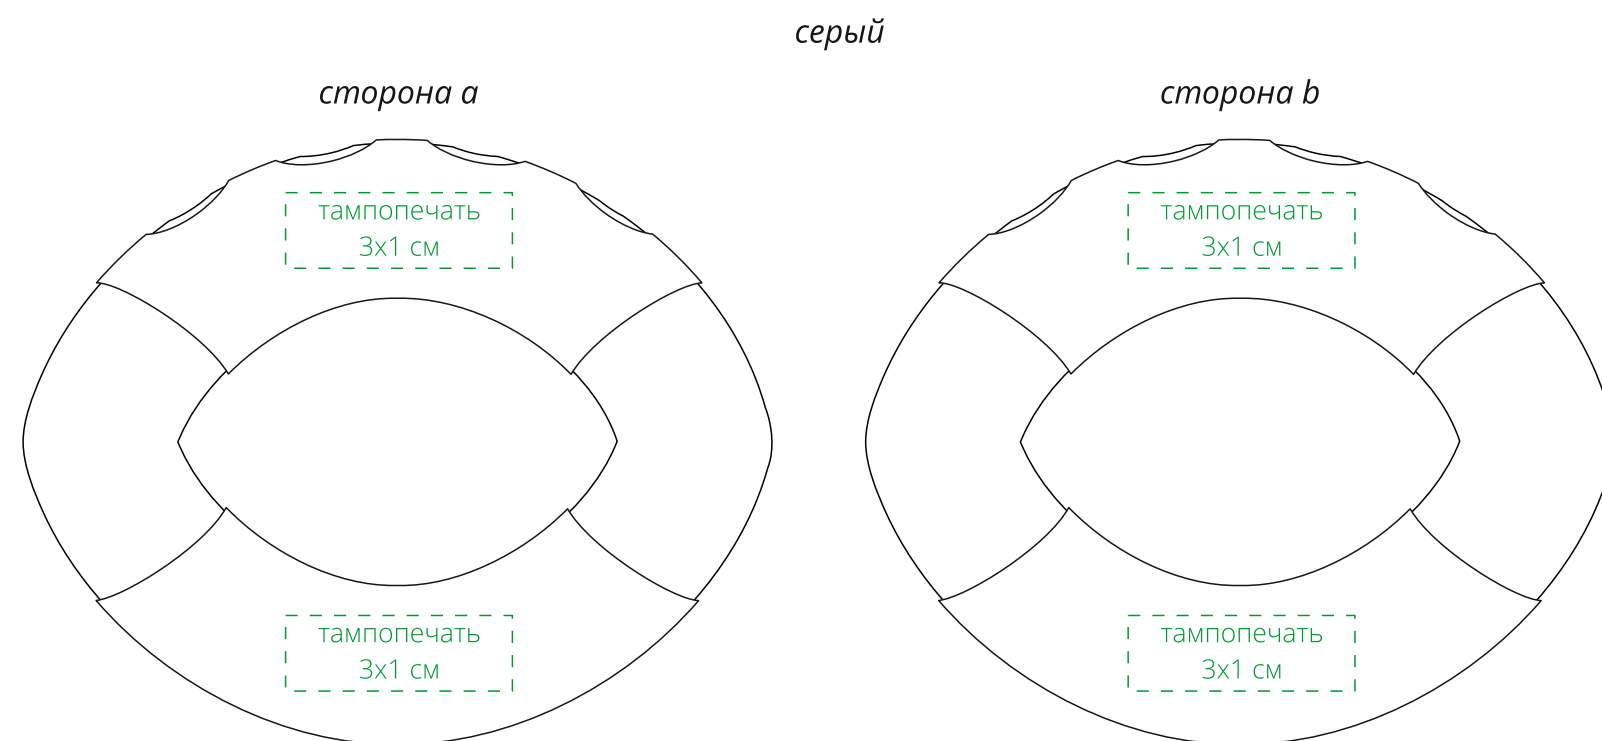

Арт. 16890  
Набор кистевых овальных эспандеров  
M1:1

**Важно!**

**Для нанесения на силиконовые поверхности можно использовать белый, черный, серый, серебристый цвета, в связи с ограниченной палитрой красок.**