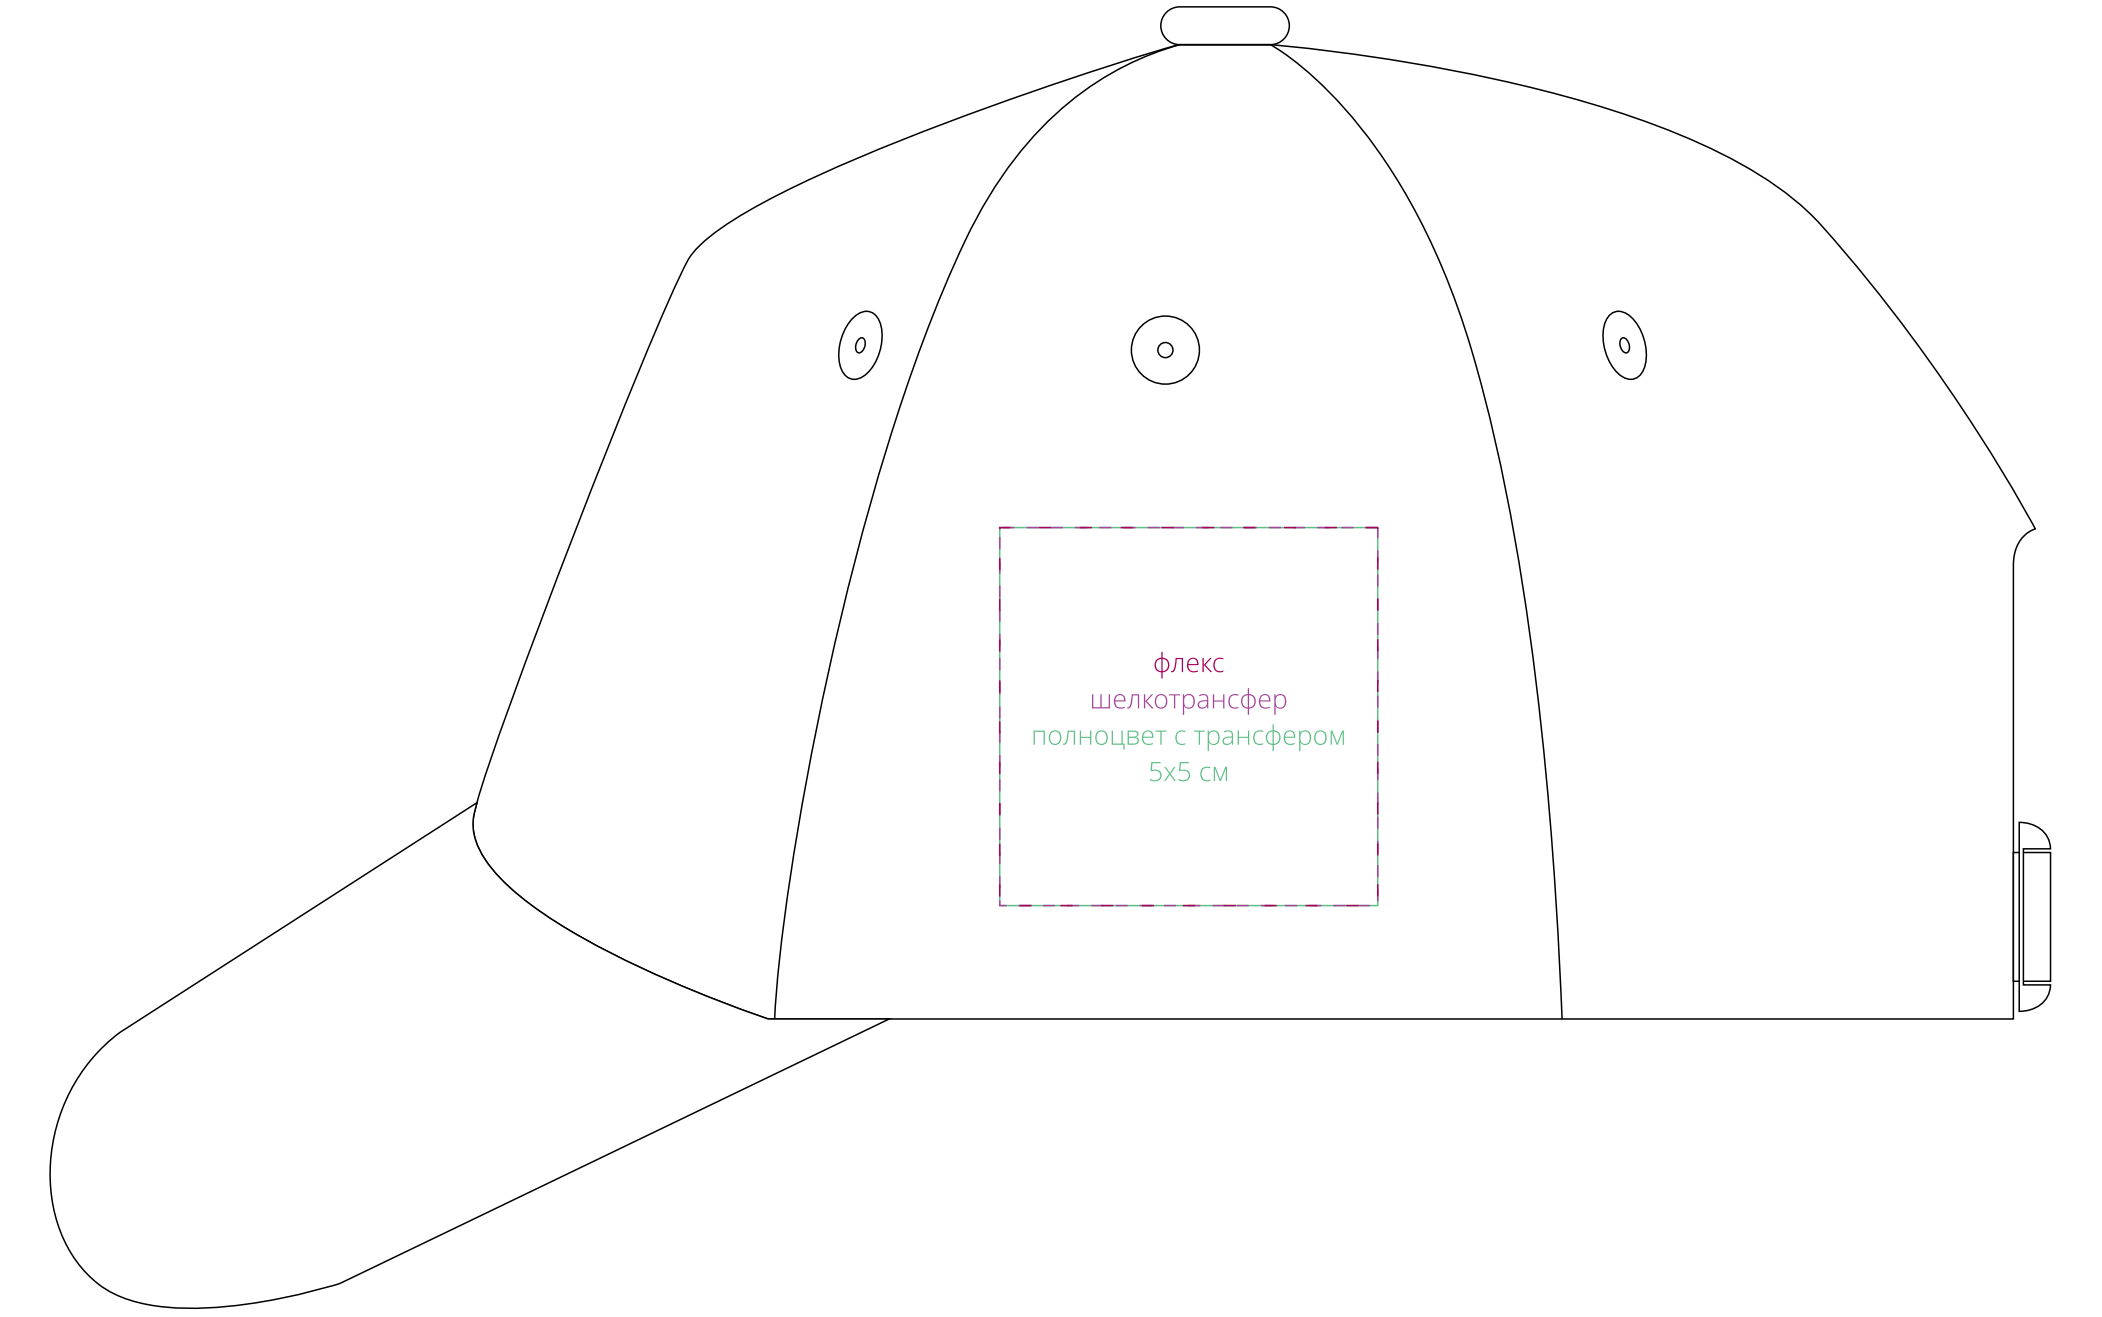

правая
сторона

лоб

левая
сторона

справа

слева

затылок

флекс
шелкотрансфер
полноцвет с трансфером
6x0,8 см