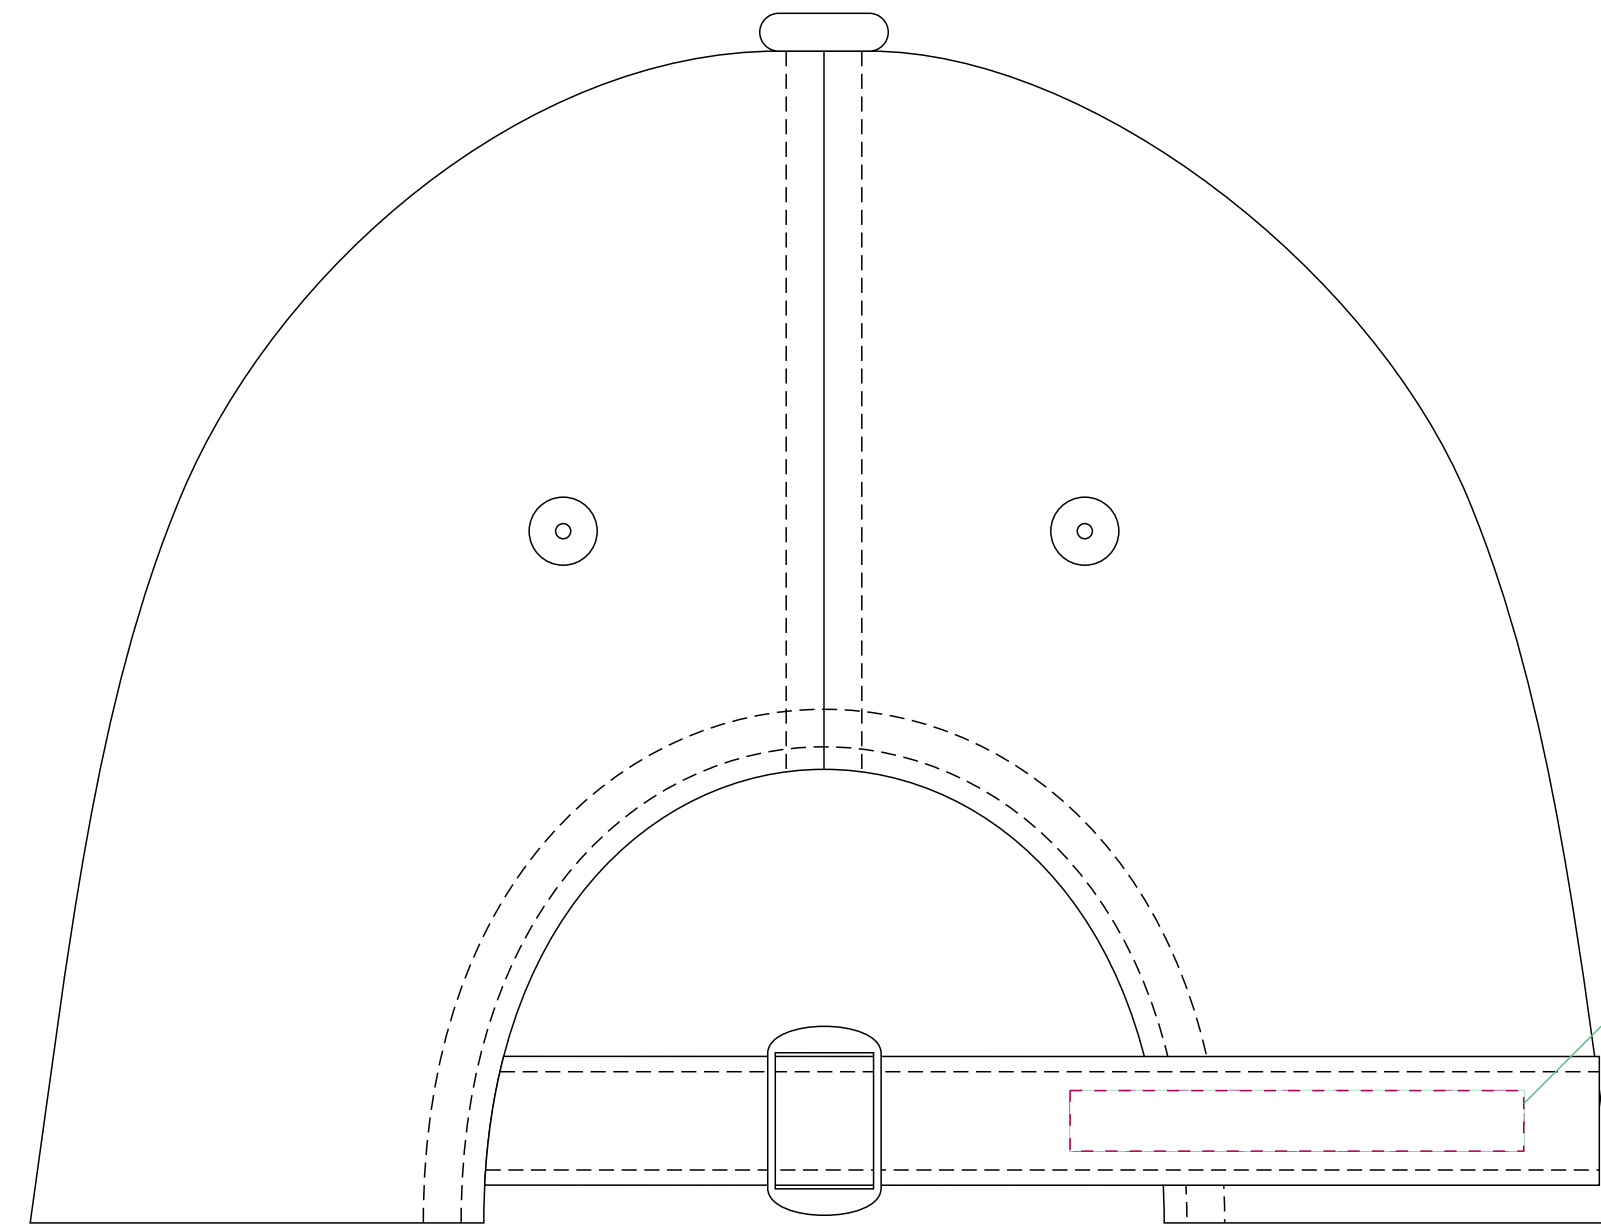

правая
сторона

лоб

левая
сторона

справа

слева

затылок

флекс
шелкотрансфер
полноцвет с трансфером
6x0,8 см