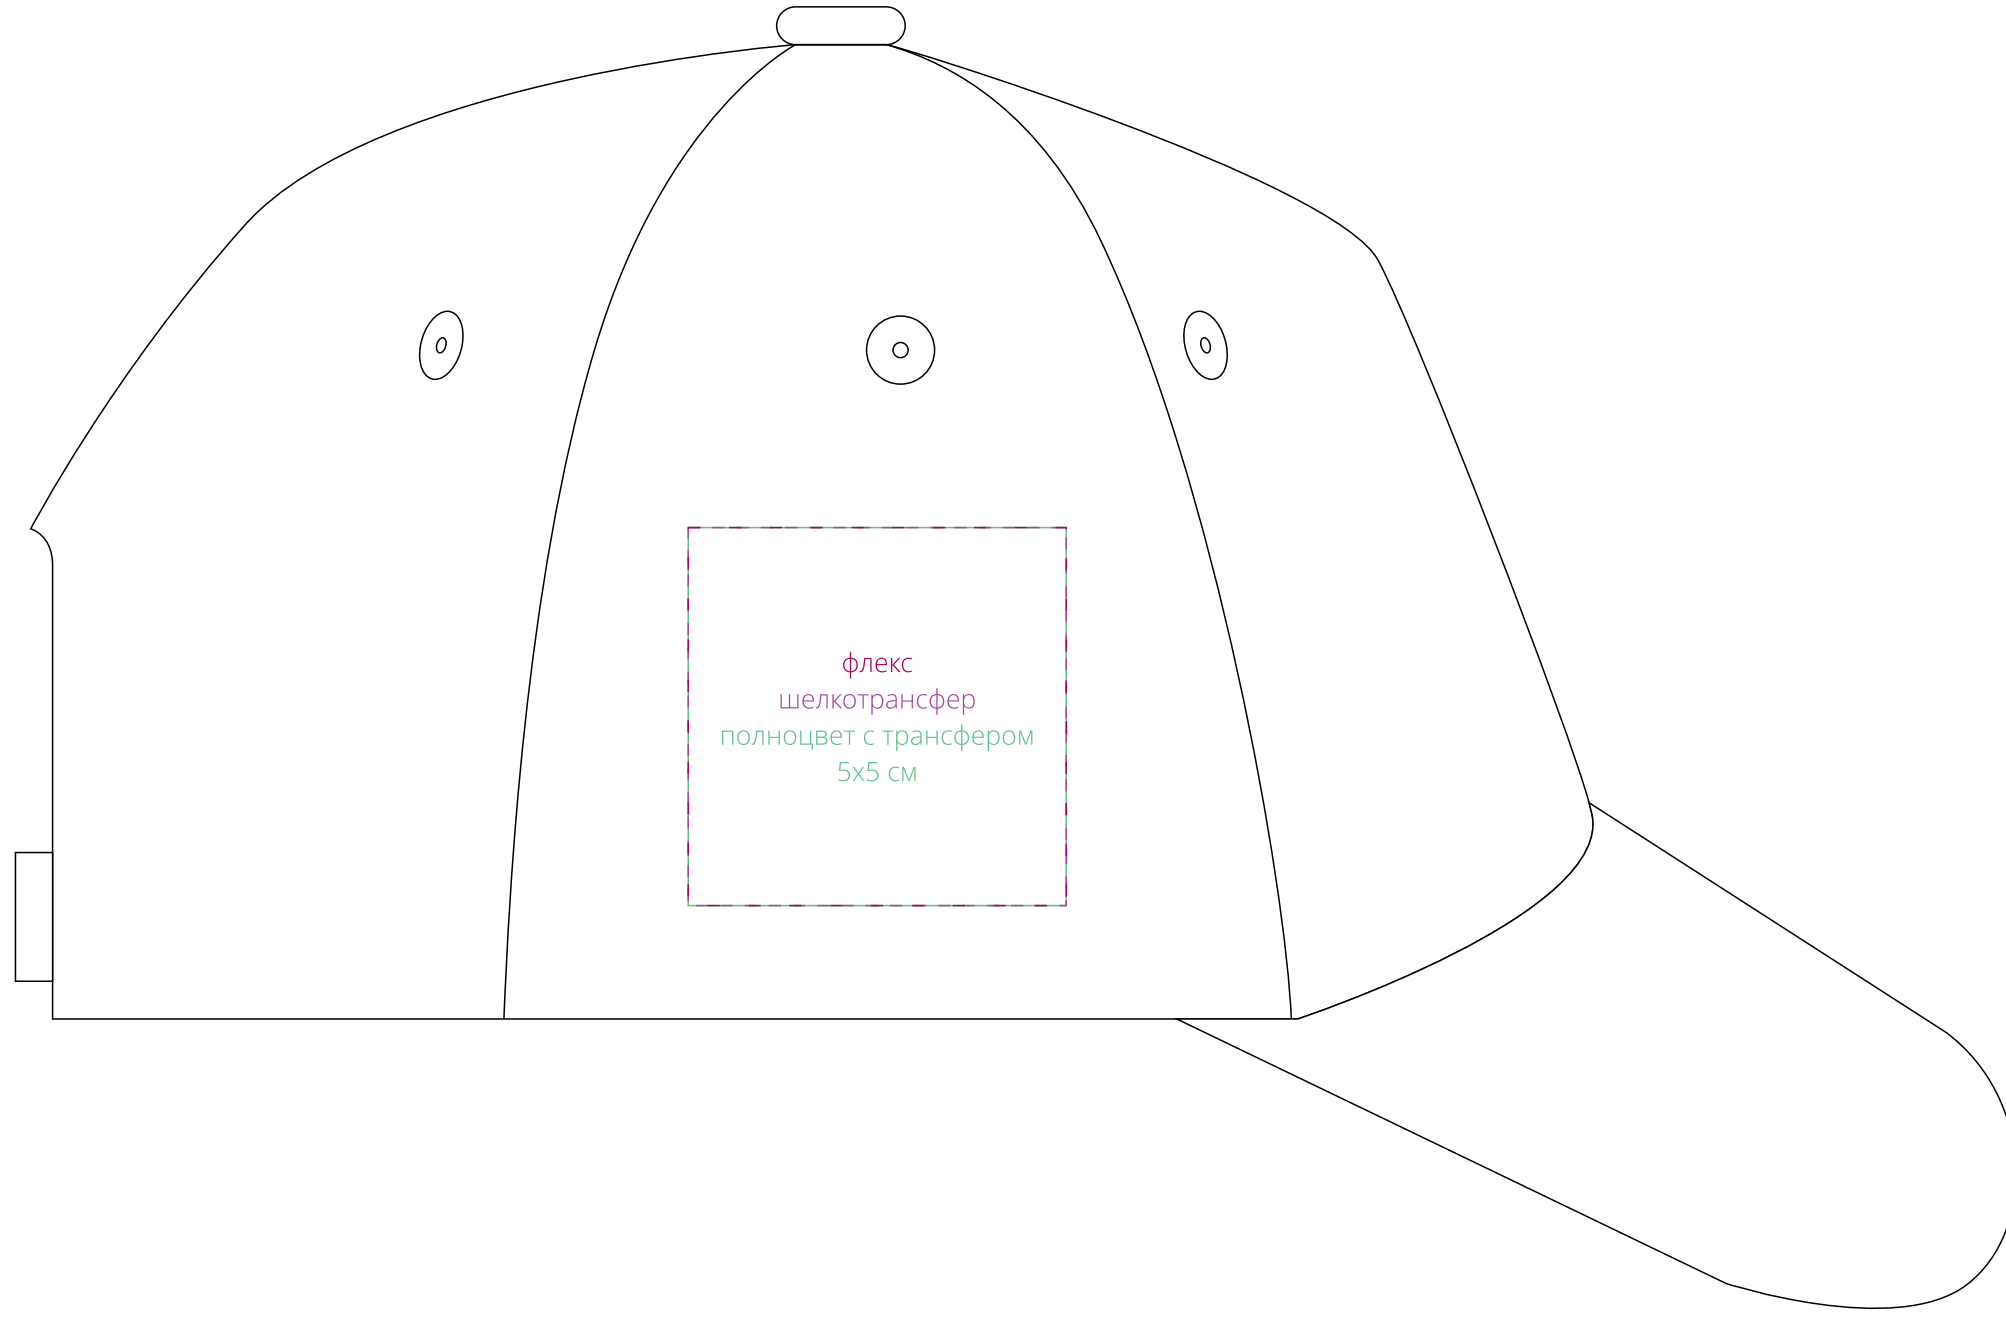

правая
сторона

лоб

левая
сторона

справа

слева

затылок

флекс
шелкотрансфер
полноцвет с трансфером
6x0,8 см