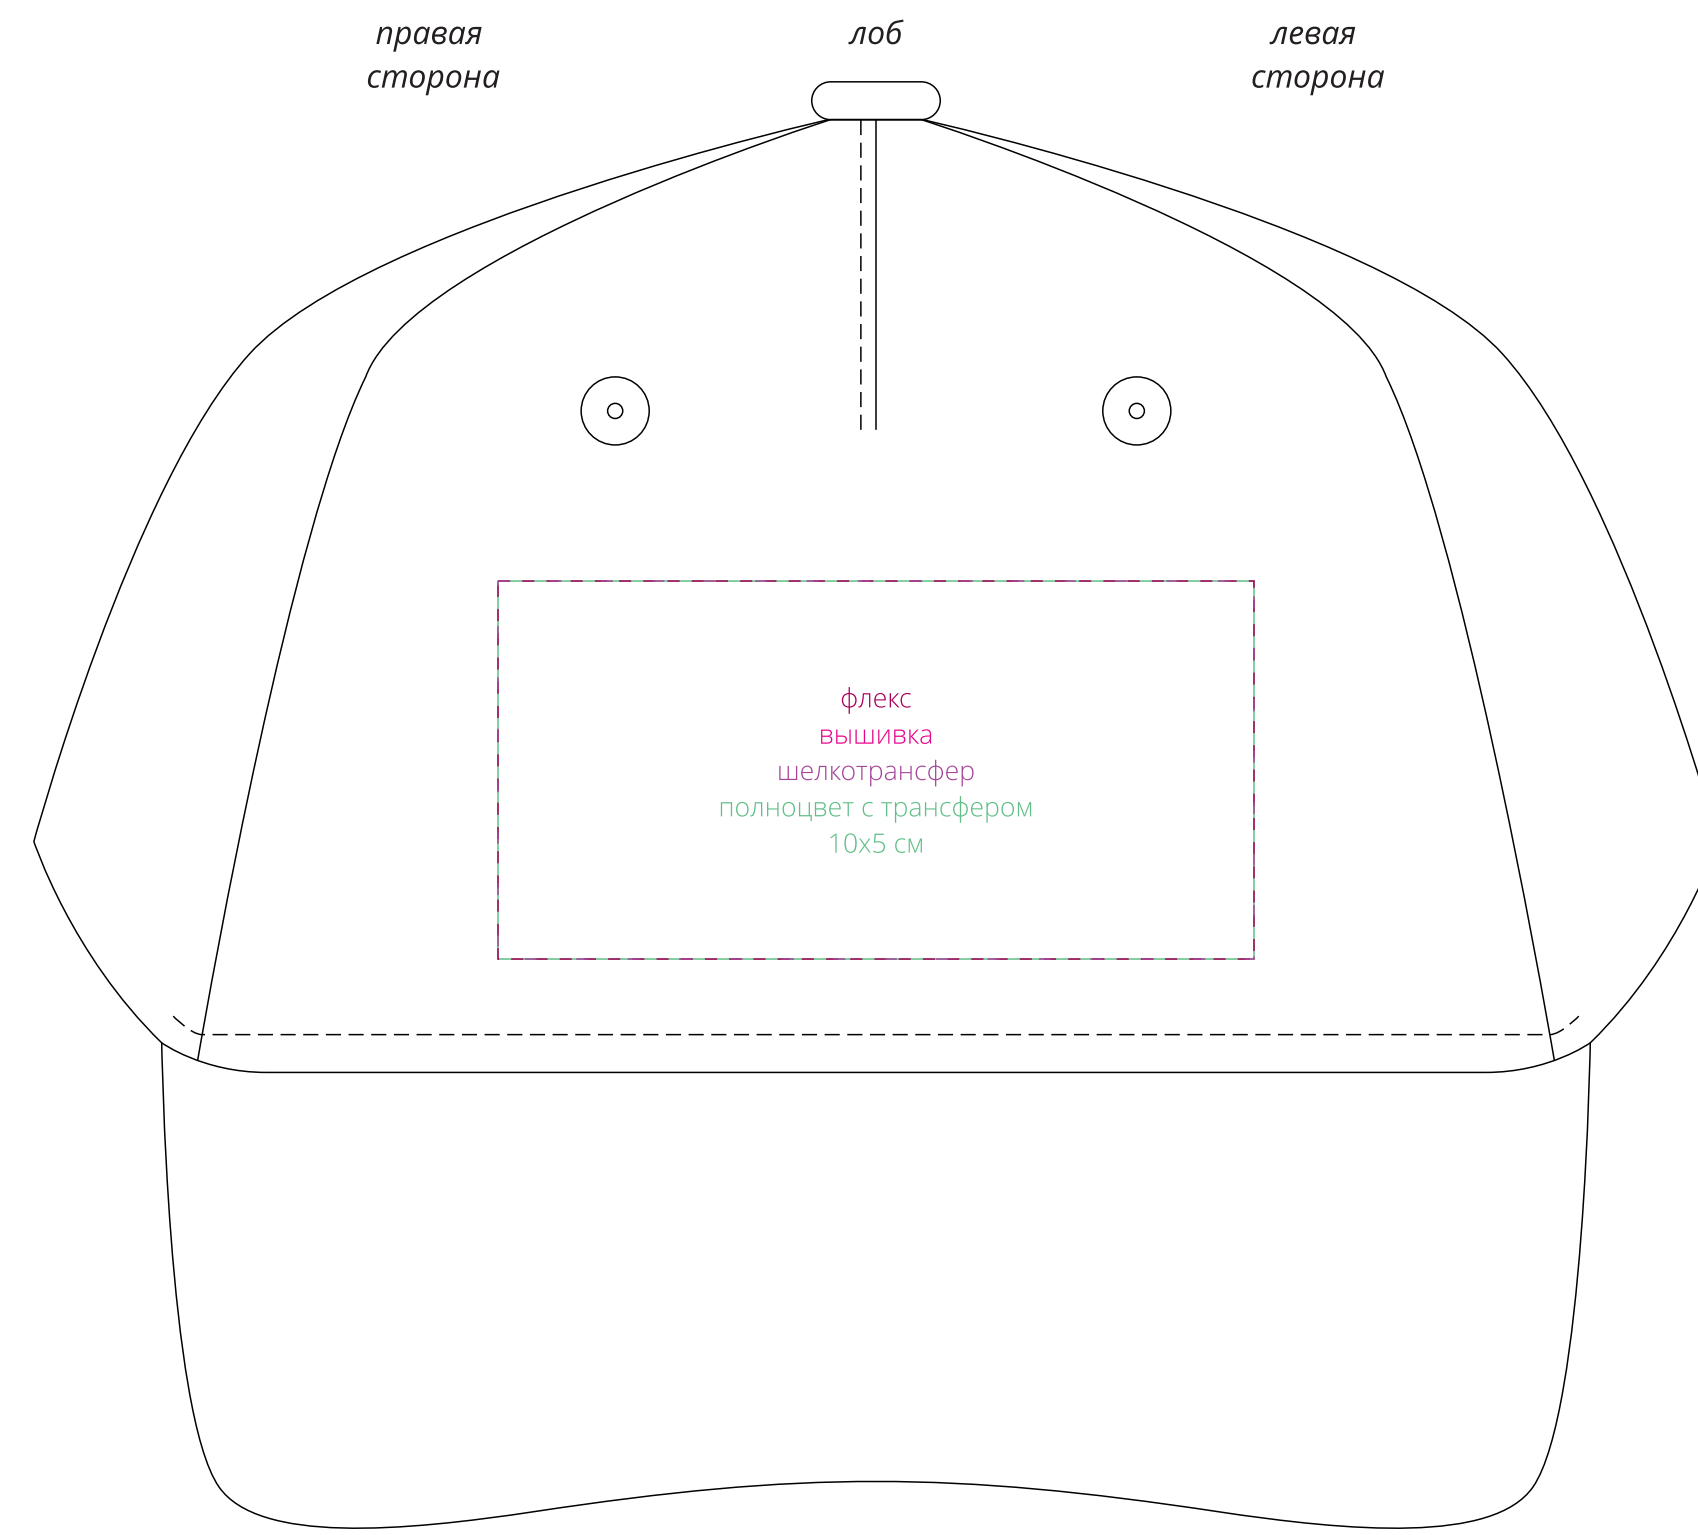

правая
сторона

лоб

левая
сторона

справа

слева

затылок

флекс
шелкотрансфер
полноцвет с трансфером
6x0,8 см