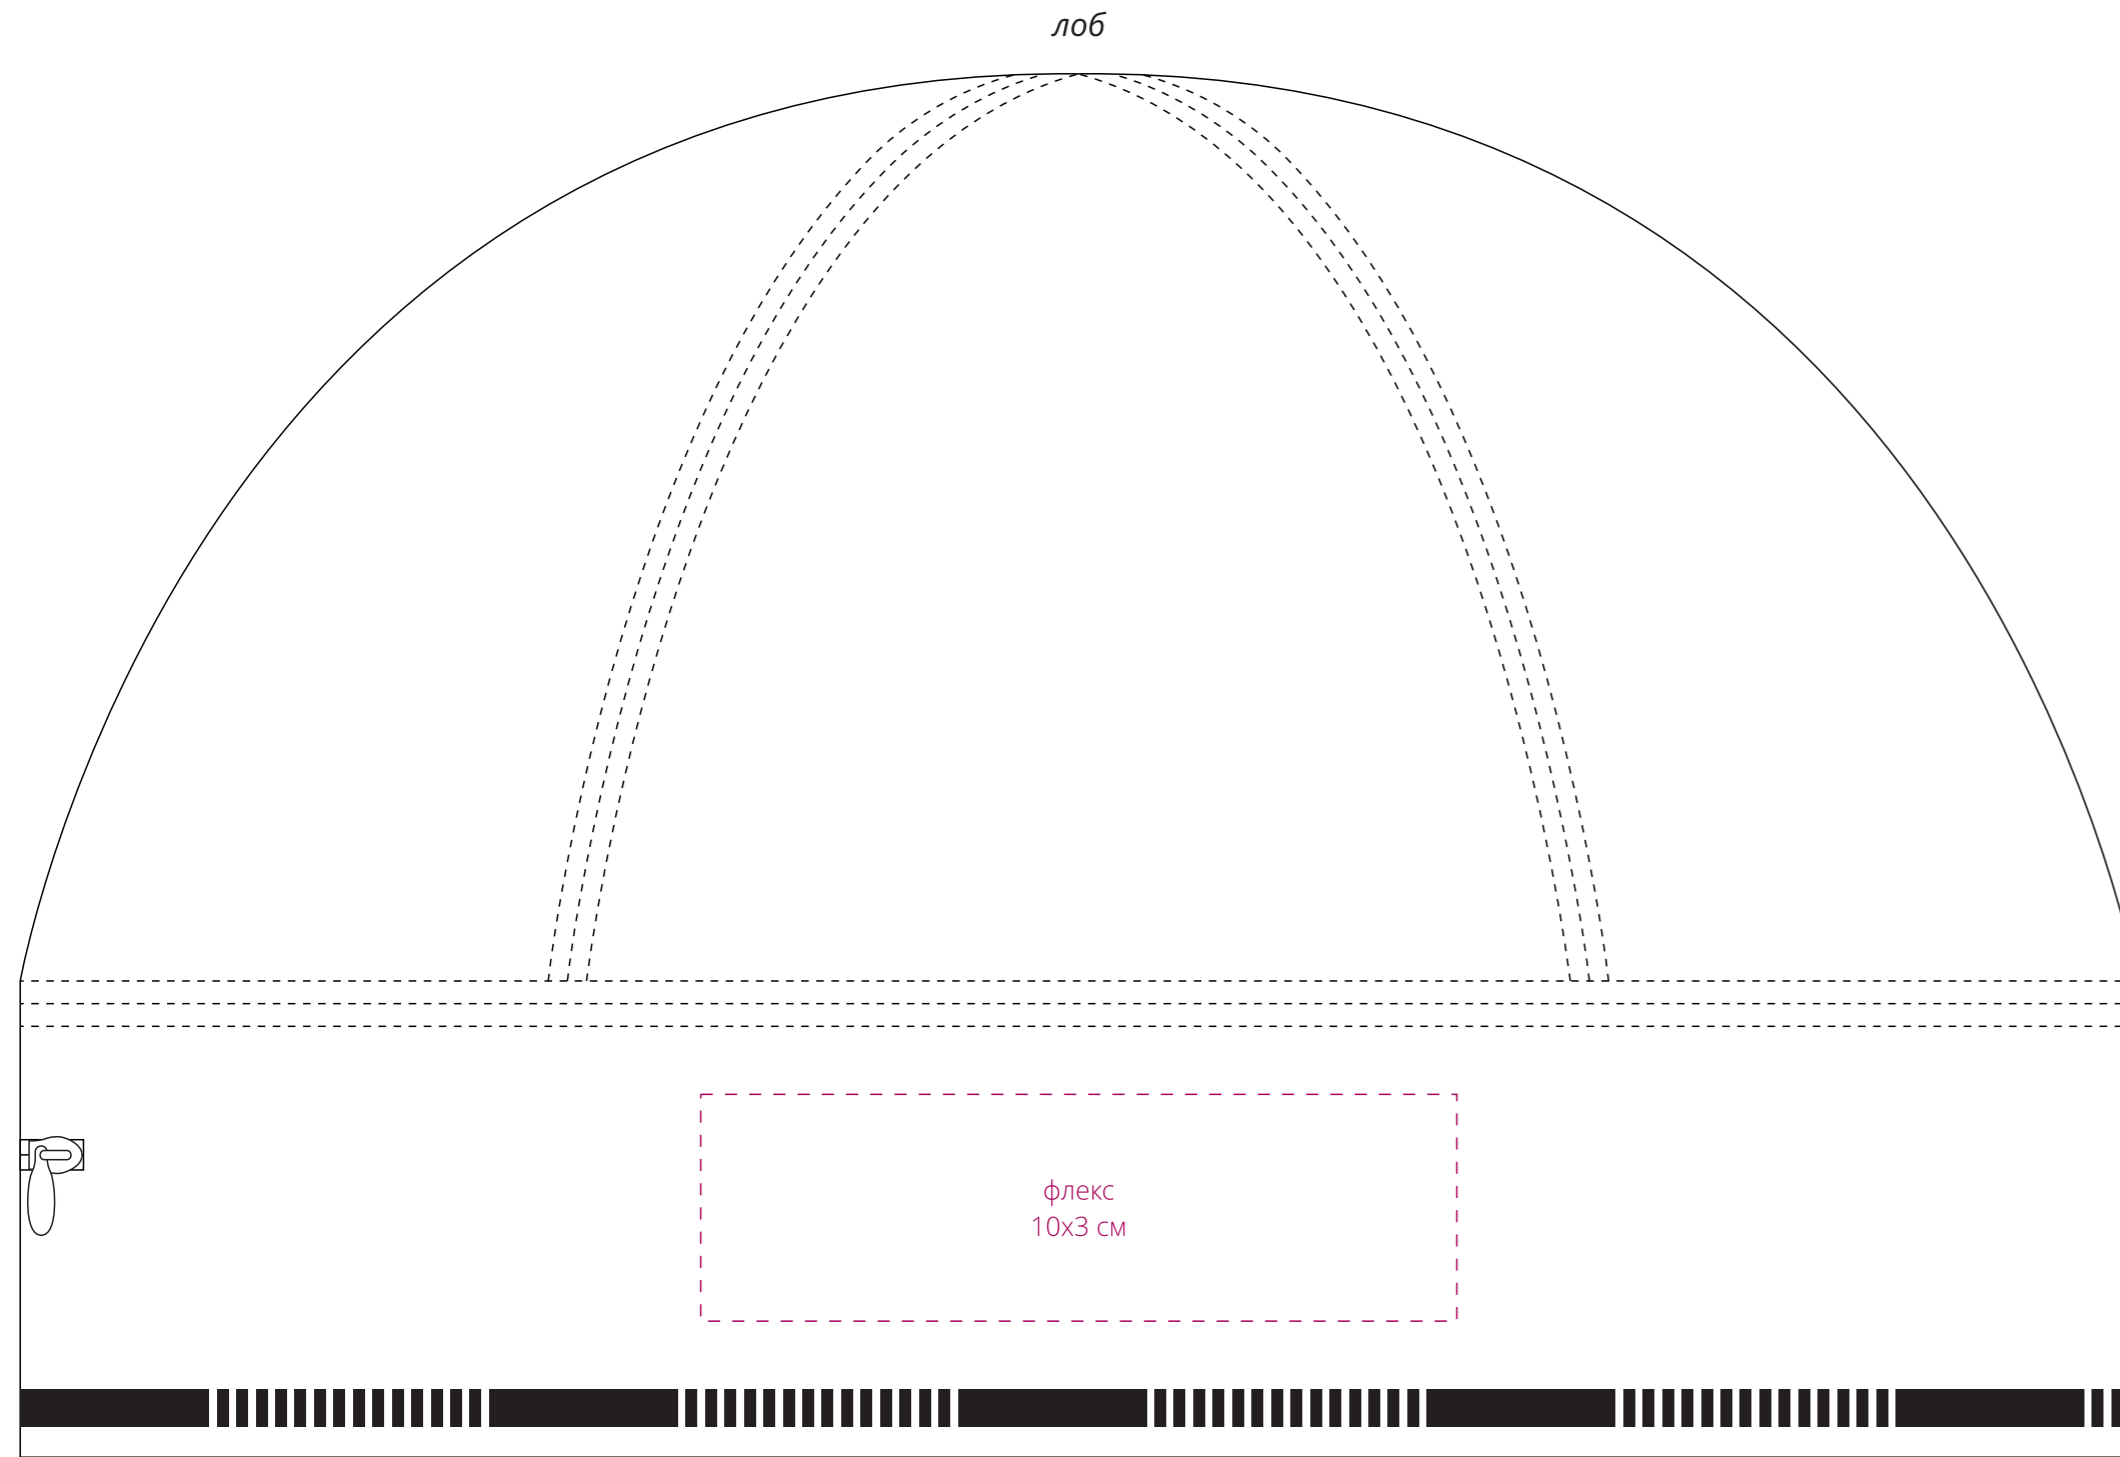

Арт. 16844
Спортивная шапка утепленная
M1:1

Важно!
Нанесение возможно только белым/черным эластичным флексом.