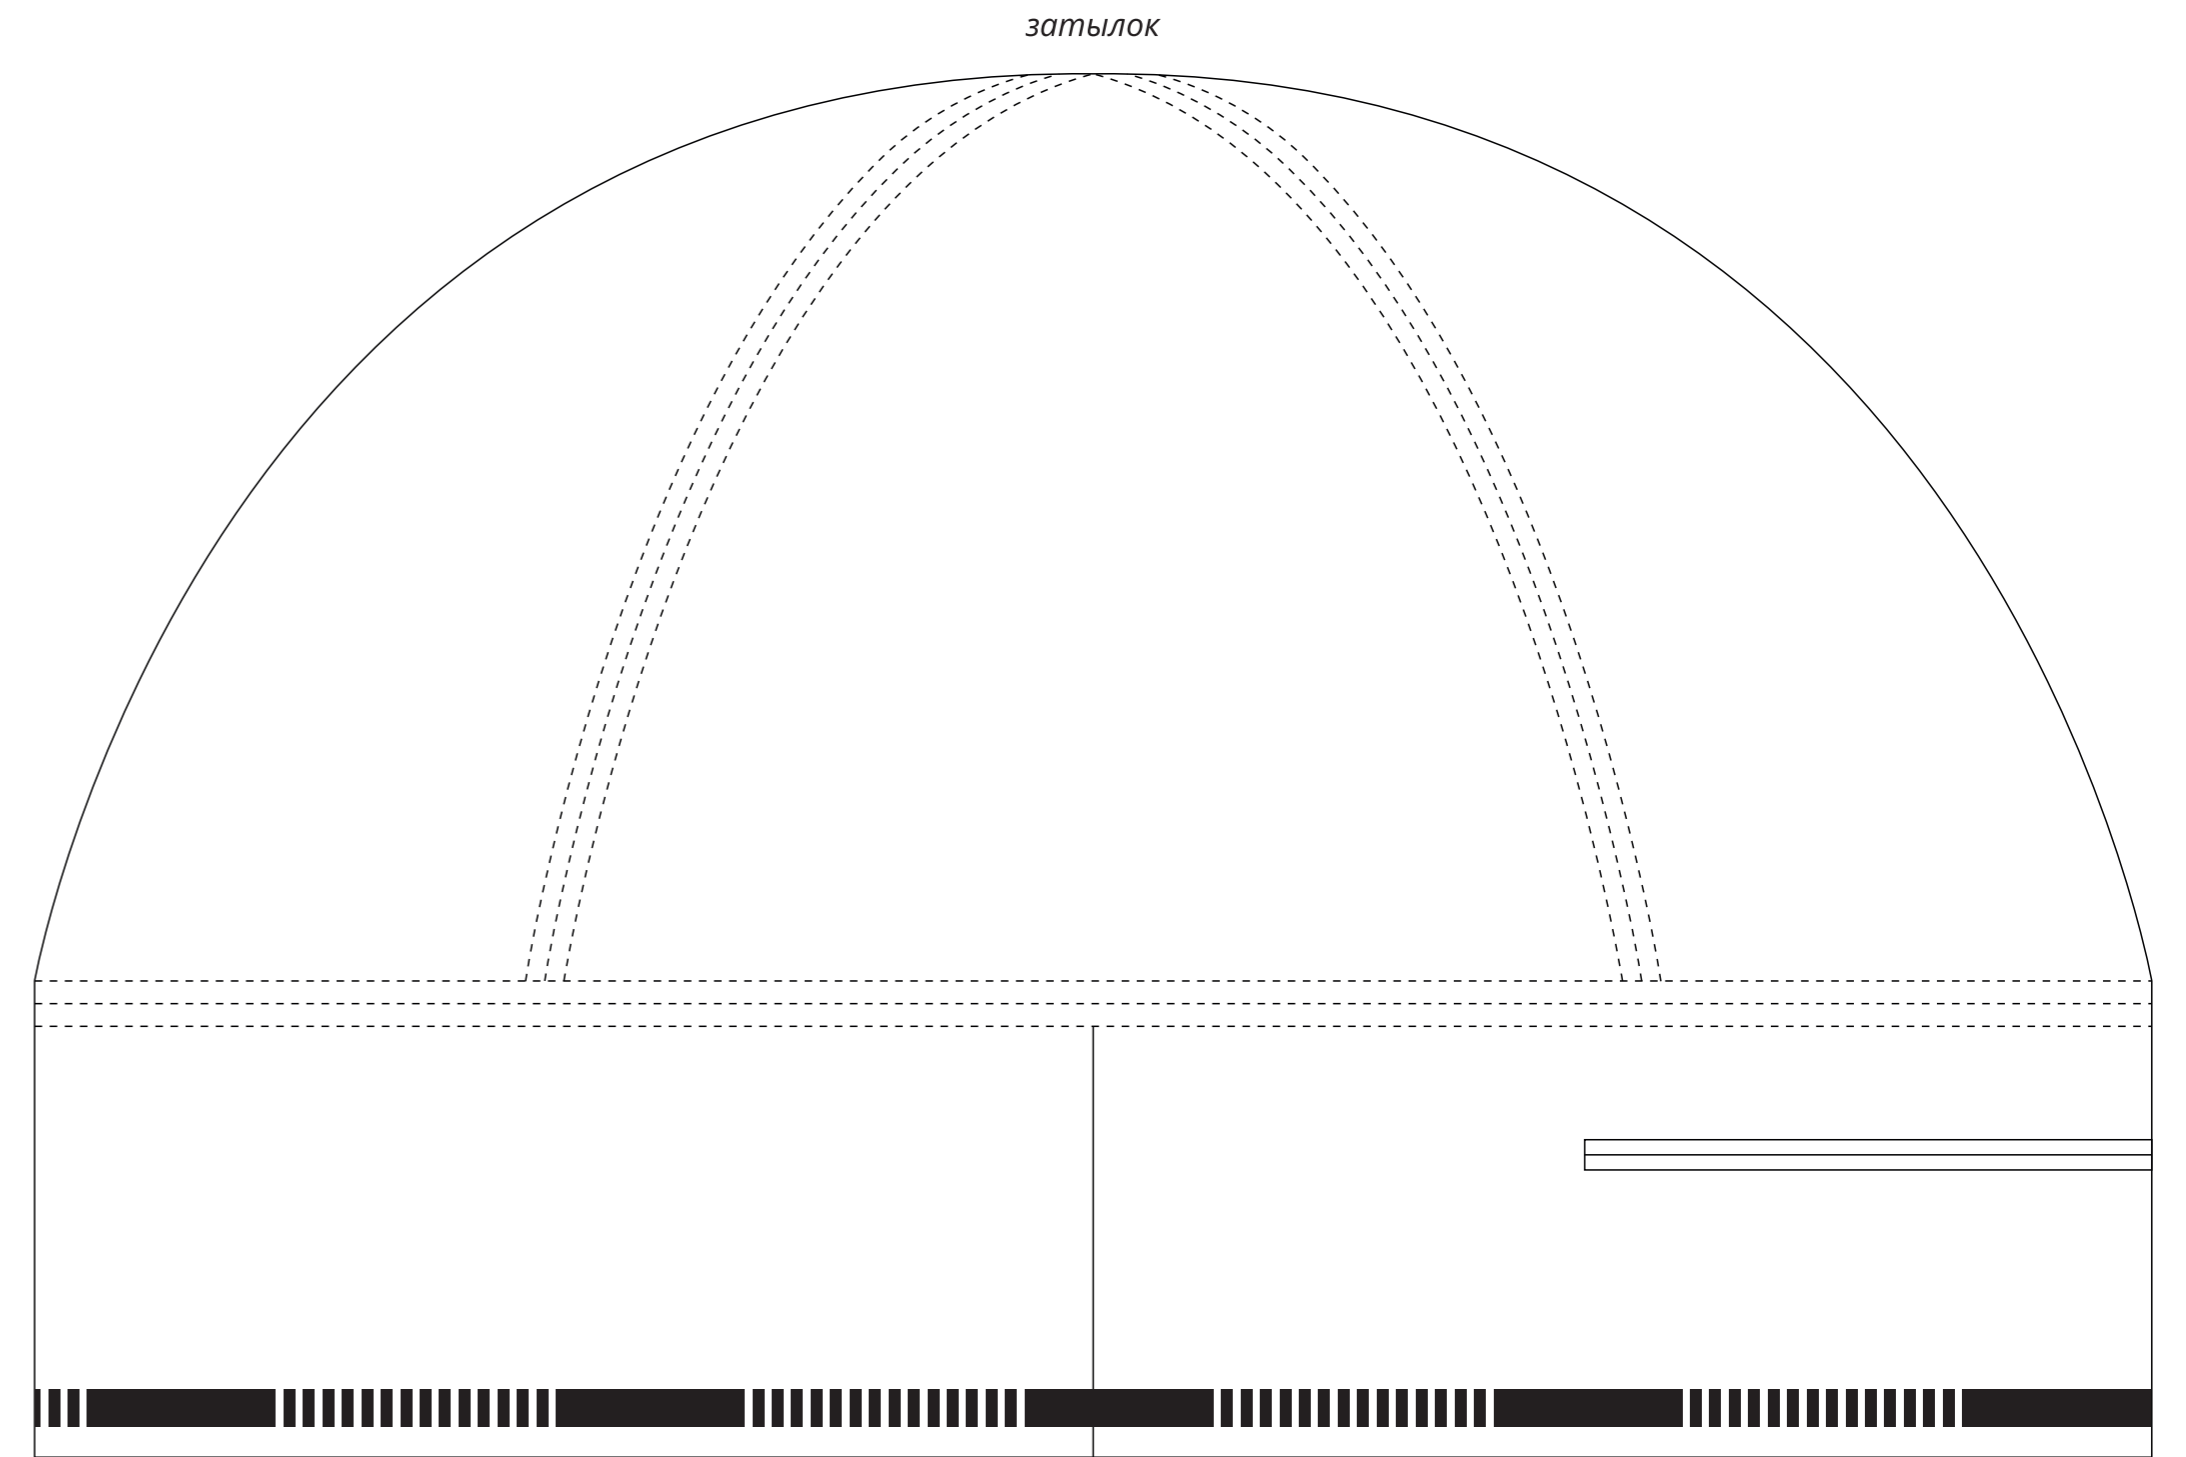

Арт. 16844
Спортивная шапка утепленная
M1:1

Важно!
Нанесение возможно только белым/черным эластичным флексом.