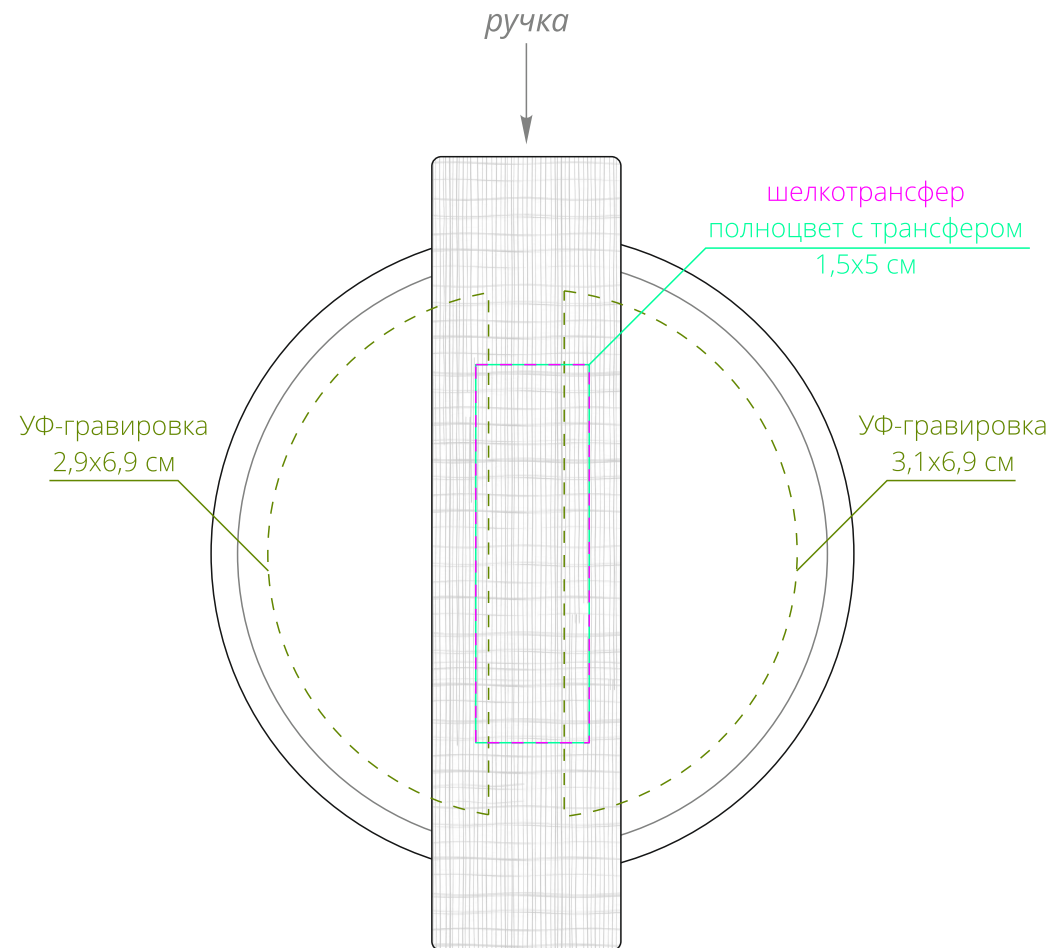

Арт. 16837

Щетка для сухого массажа Sundarata, малая

M1:1

Важно!

Для гравировки по дереву

- цвет нанесения на дереве обусловлен текстурой природного материала и может быть неоднородным!