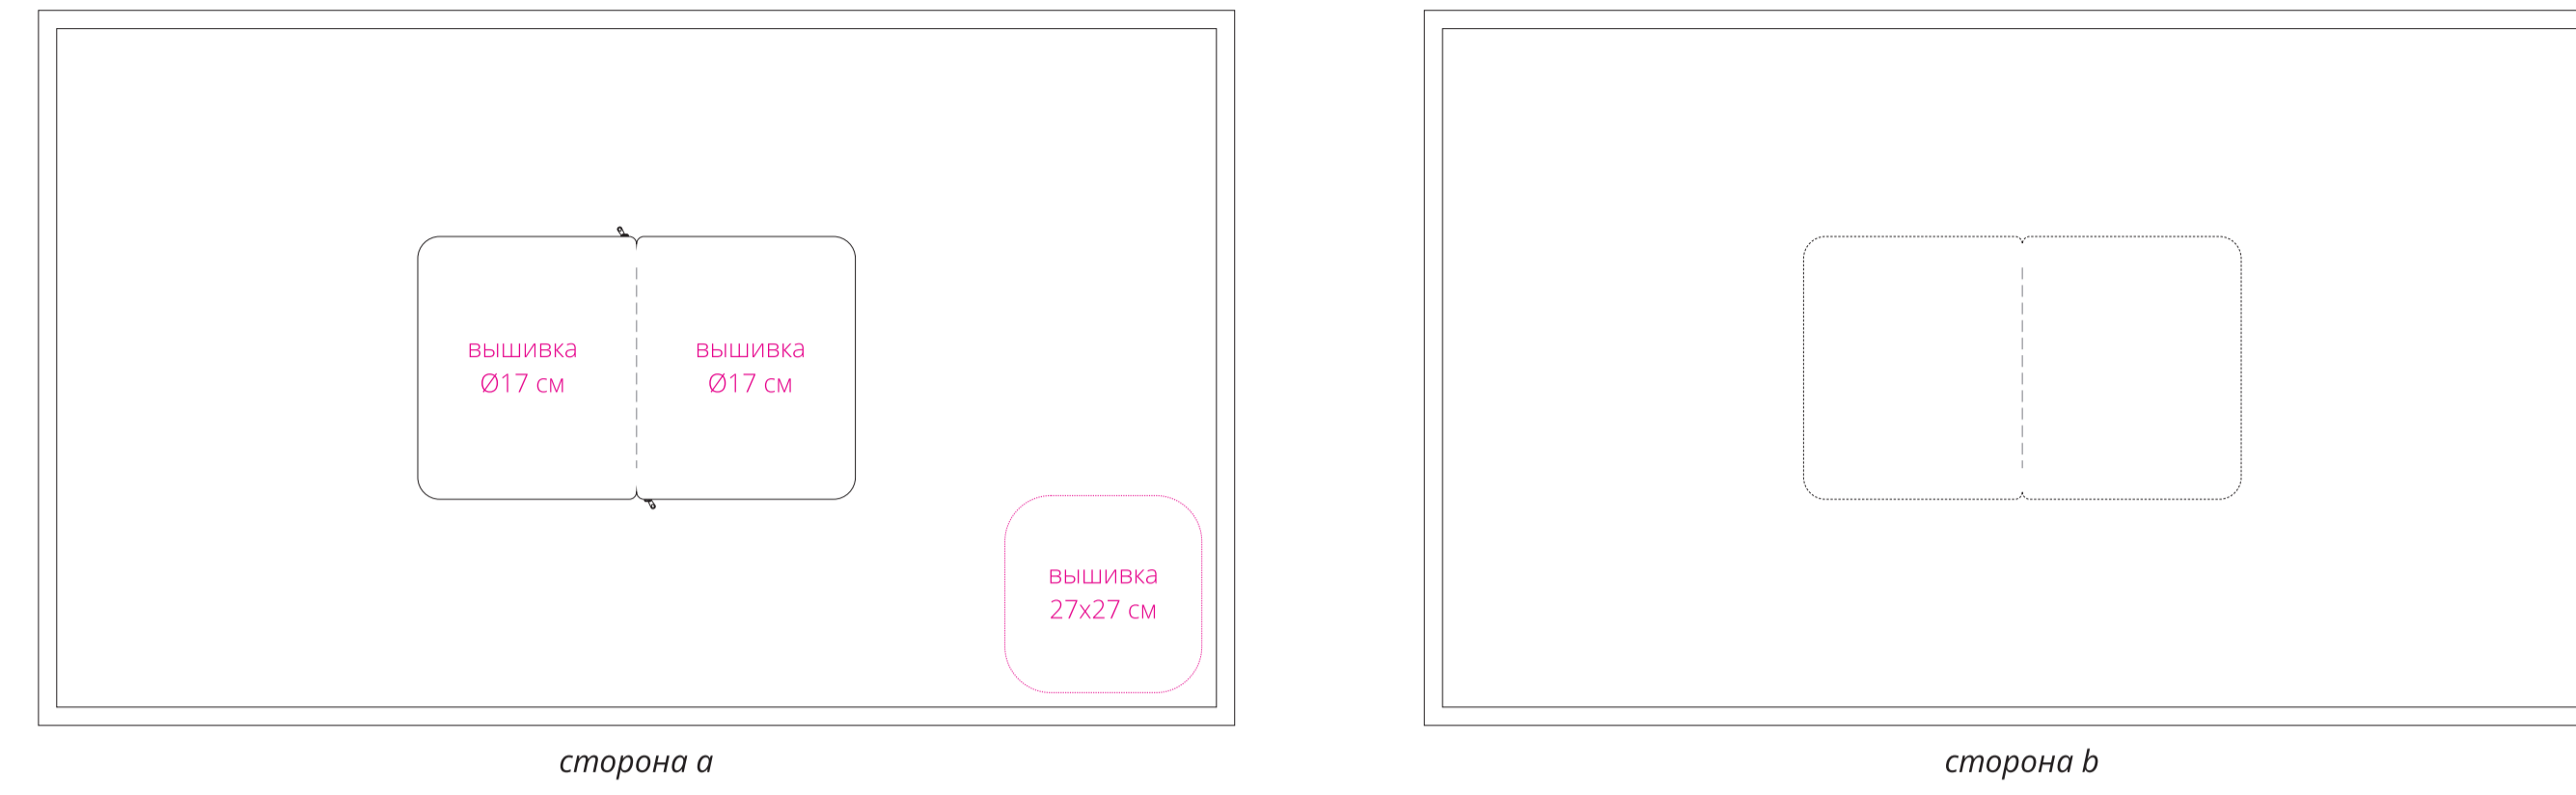

плед в разобранном виде
M1:10

плед в собранном виде
M1:1

Важно!
При оформлении макета обратите внимание на фото образцов ниже.

Решение 1 - вышитый фон. Код I-100
(доп. стоимость за полное заполнение)
Решение 2 - пришивной шеврон