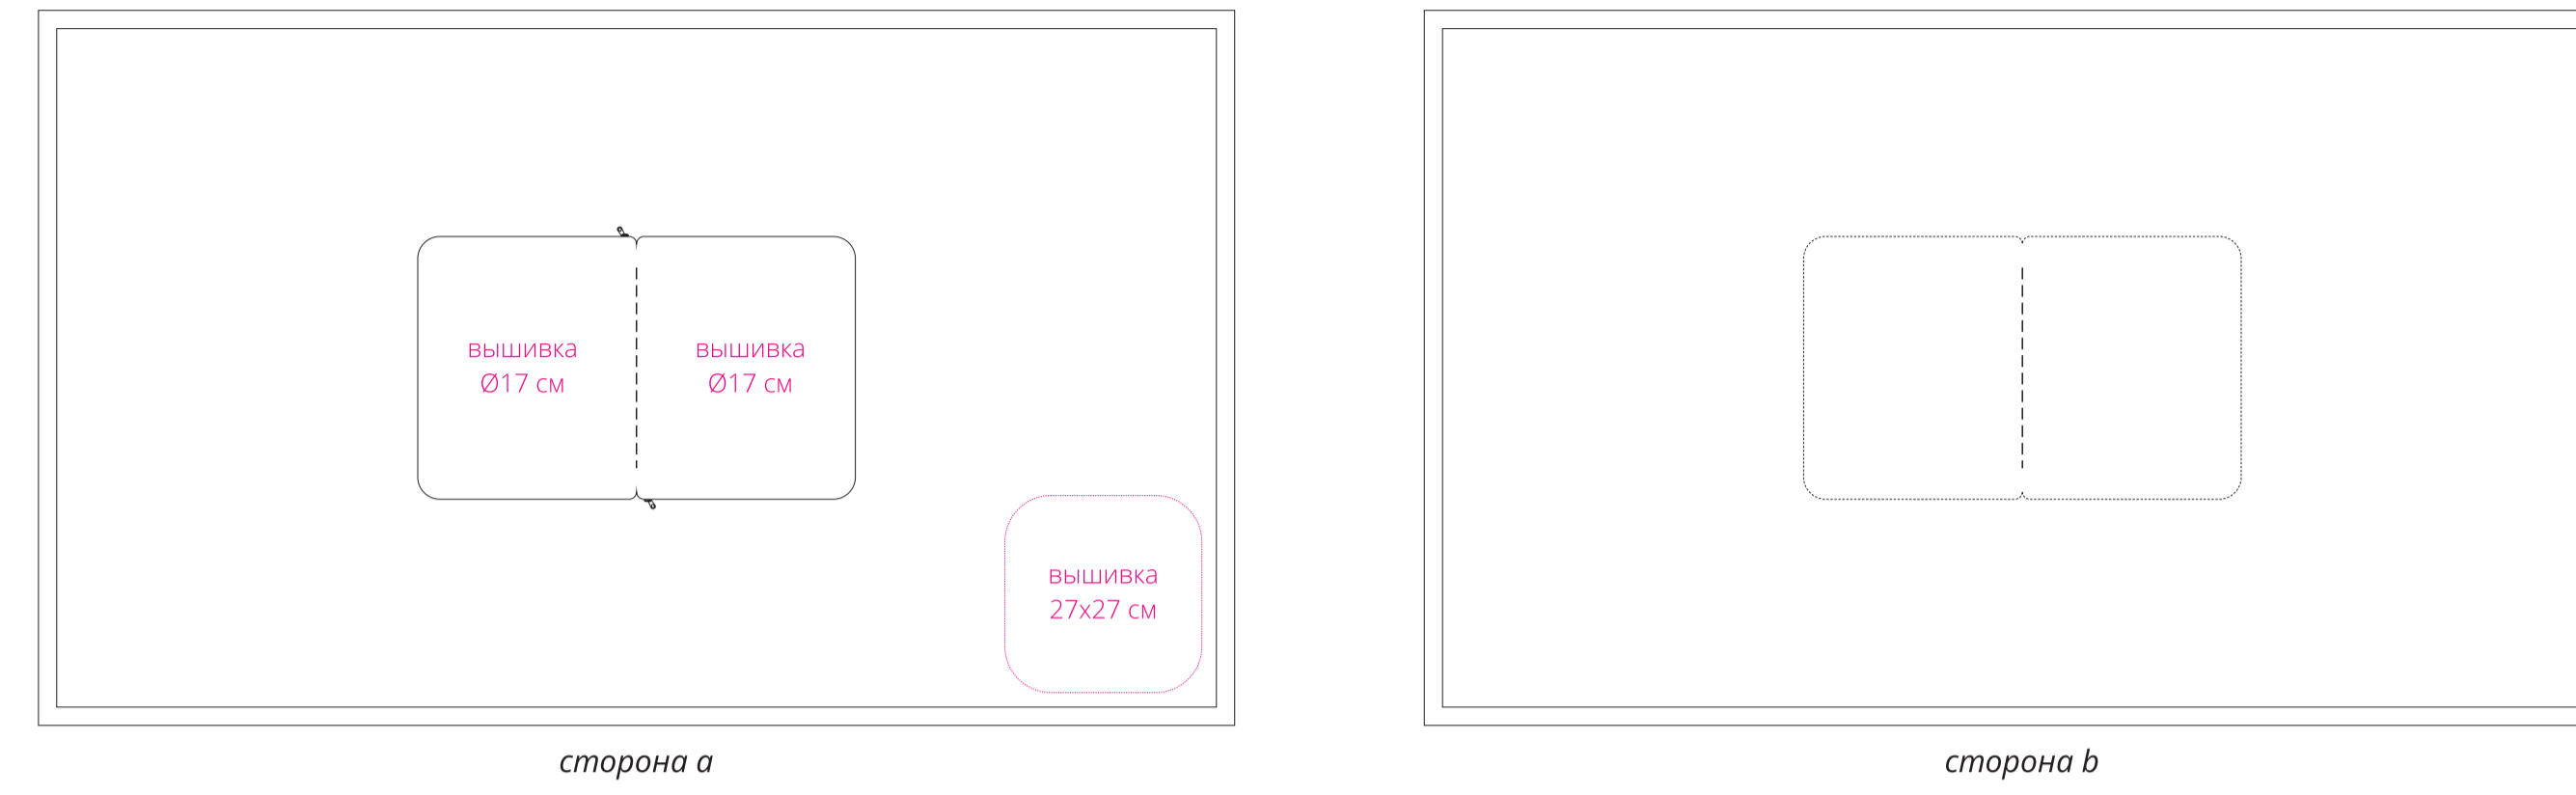

плед в разобраном виде  
M1:10

плед в собраном виде  
M1:1

**Важно!**  
При оформлении макета обратите внимание на фото образцов ниже.

Решение 1 - вышитый фон.

Код I-100

(доп. стоимость за полное заполнение фона коэффициент 1,7).

Решение 2 - пришивной шеврон.