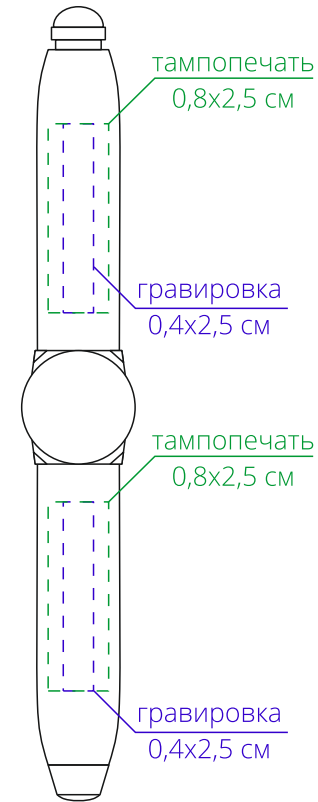

Арт. 16719
Ручка-спиннер Spinner
M1:1

сторона a

сторона b

сторона c

сторона d