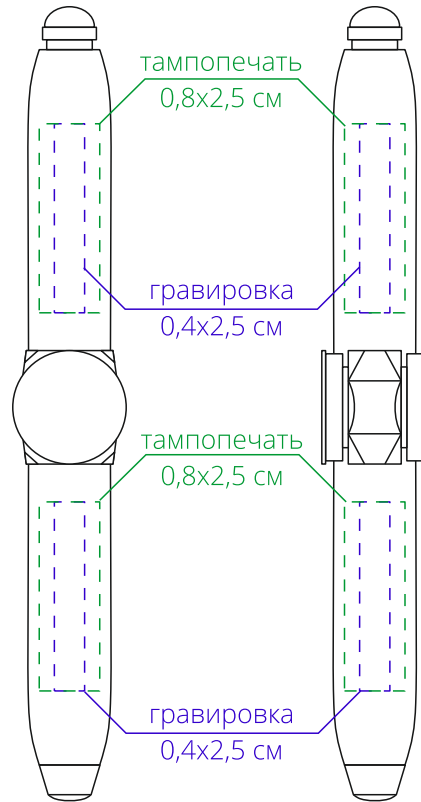

Арт. 16719
Ручка-спиннер Spinner
M1:1

сторона a

сторона b

сторона c

сторона d