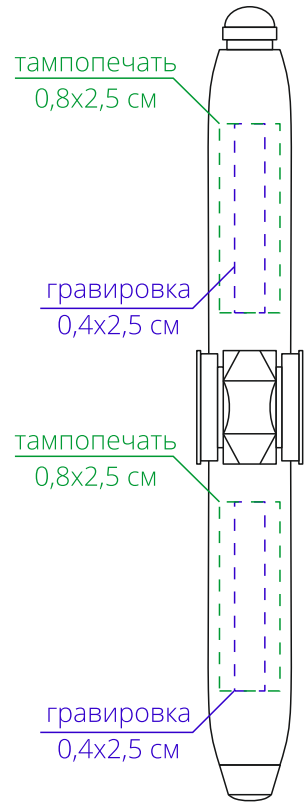

Арт. 16719
Ручка-спиннер Spinner
M1:1

сторона a

сторона b

сторона c

сторона d